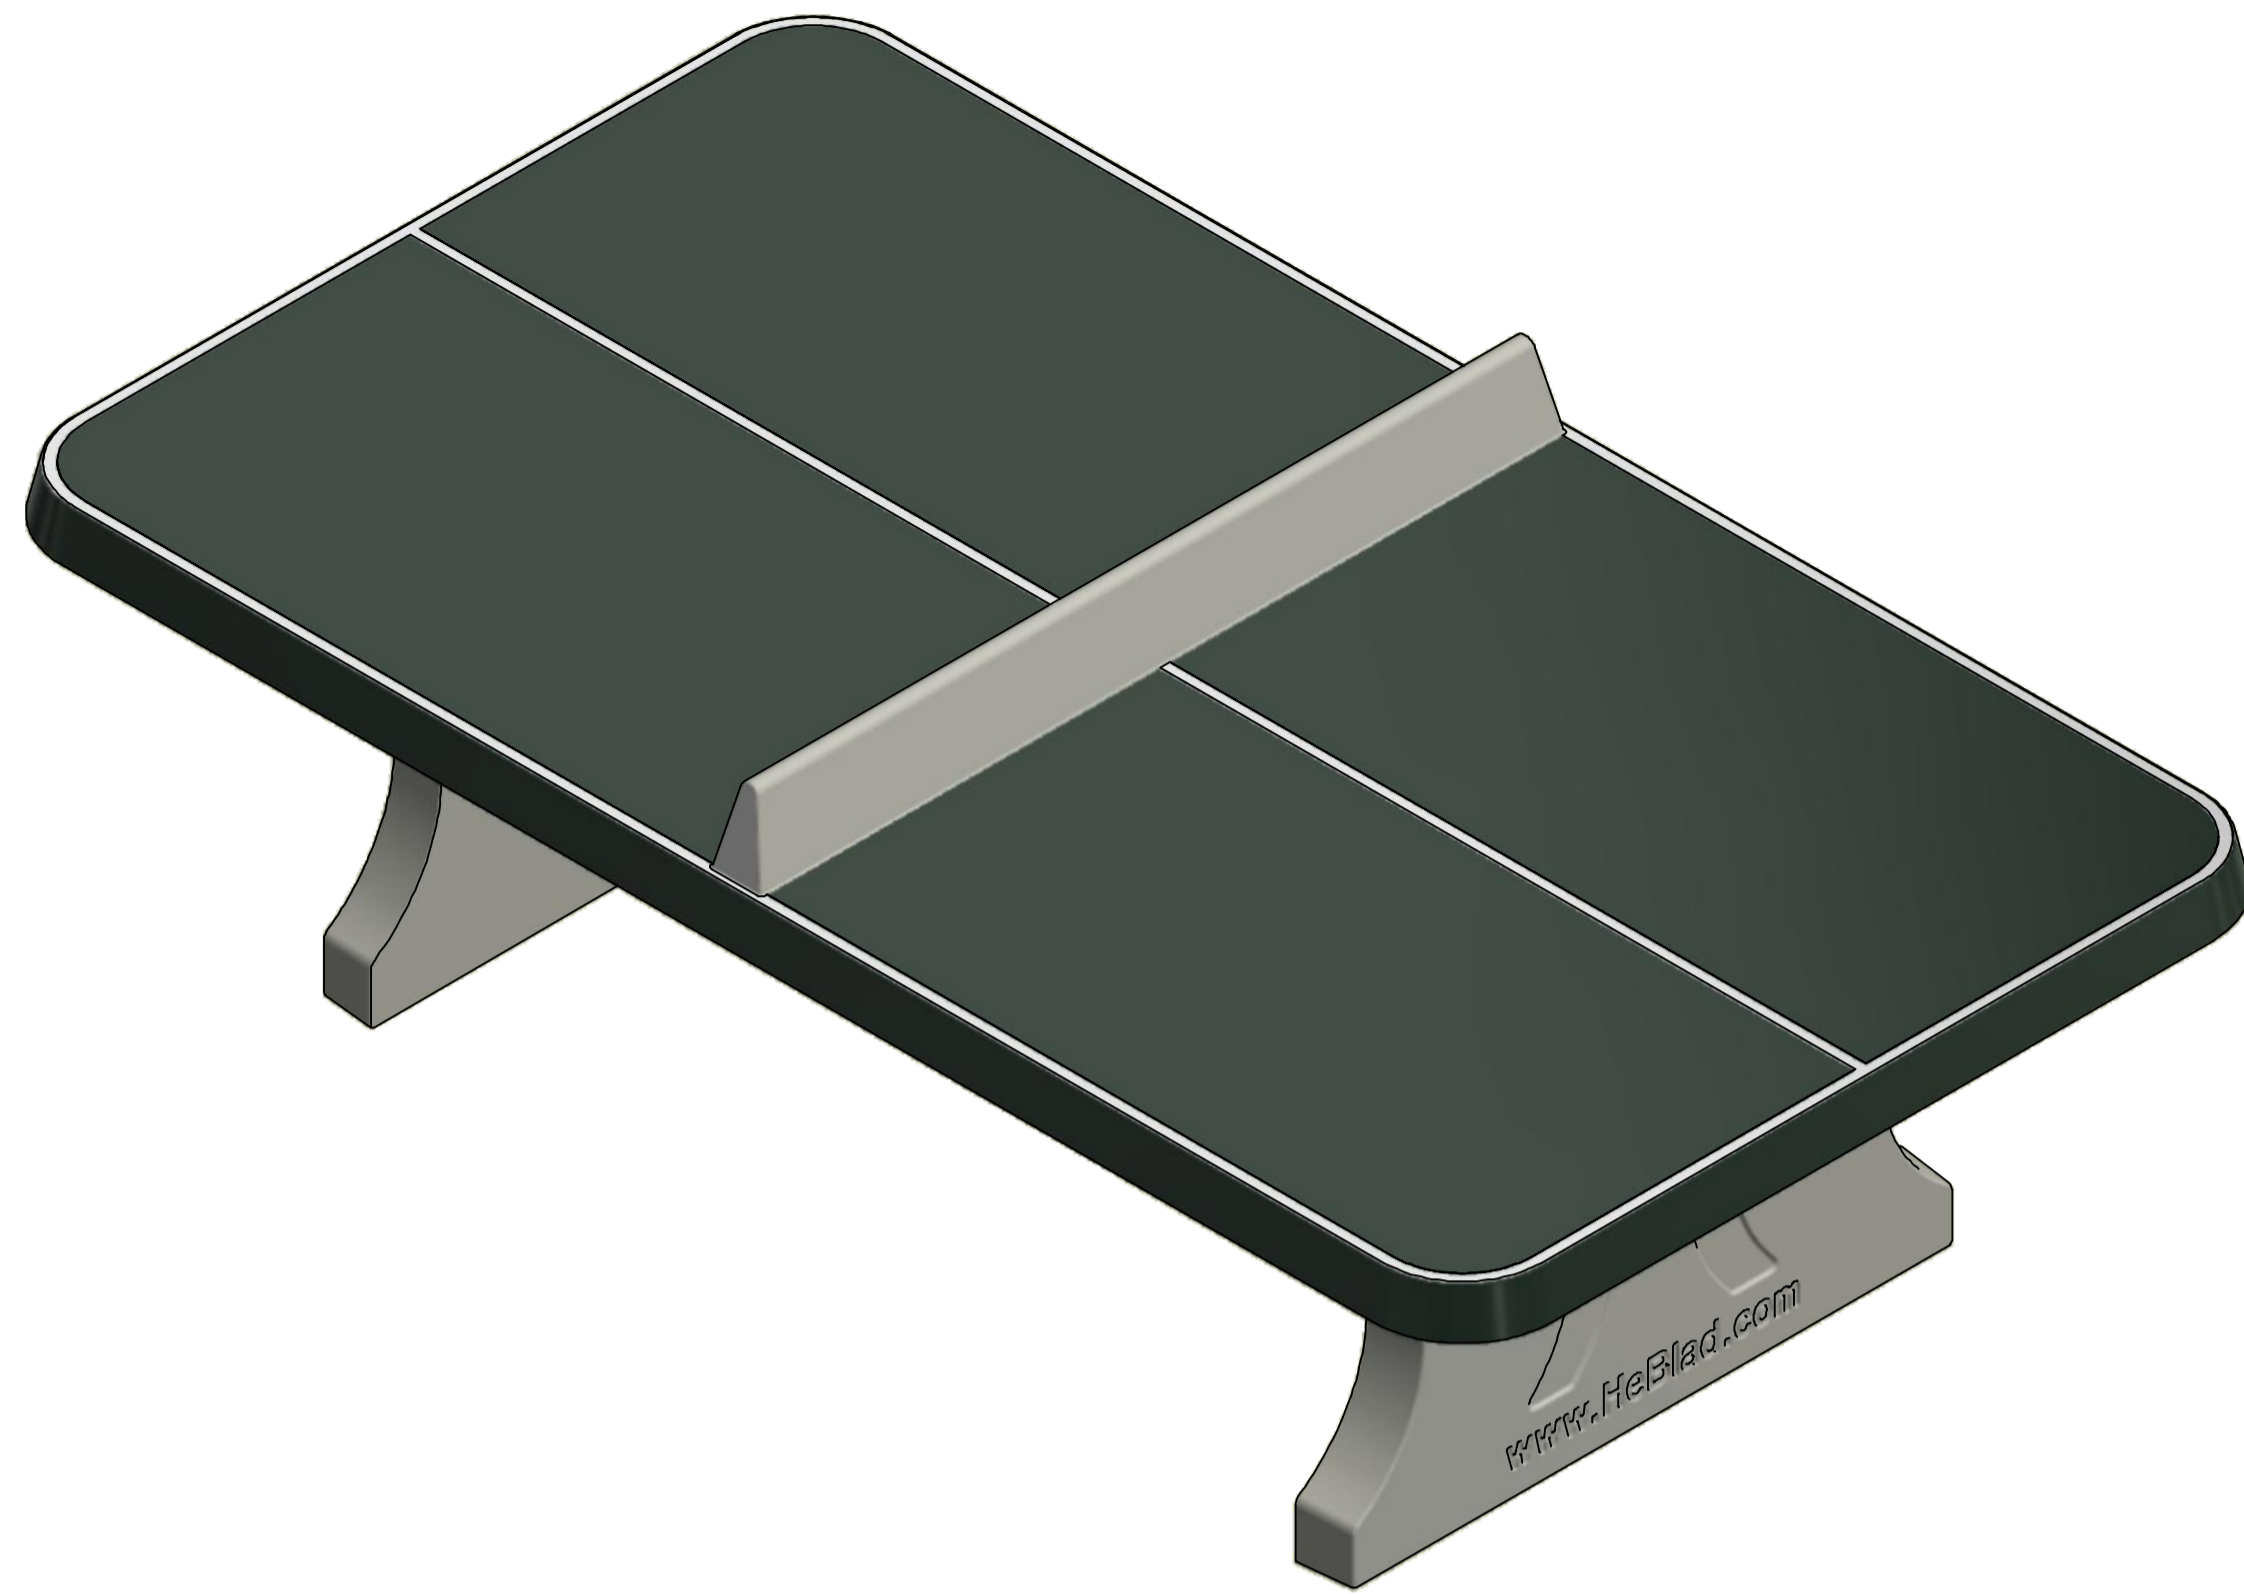

HeBlad
www.HeBlad.com
PP.AR.GR

Gewicht ± 1360 KG

HeBlad
www.HeBlad.com
PP.AR.GR

Gewicht ± 1360 KG