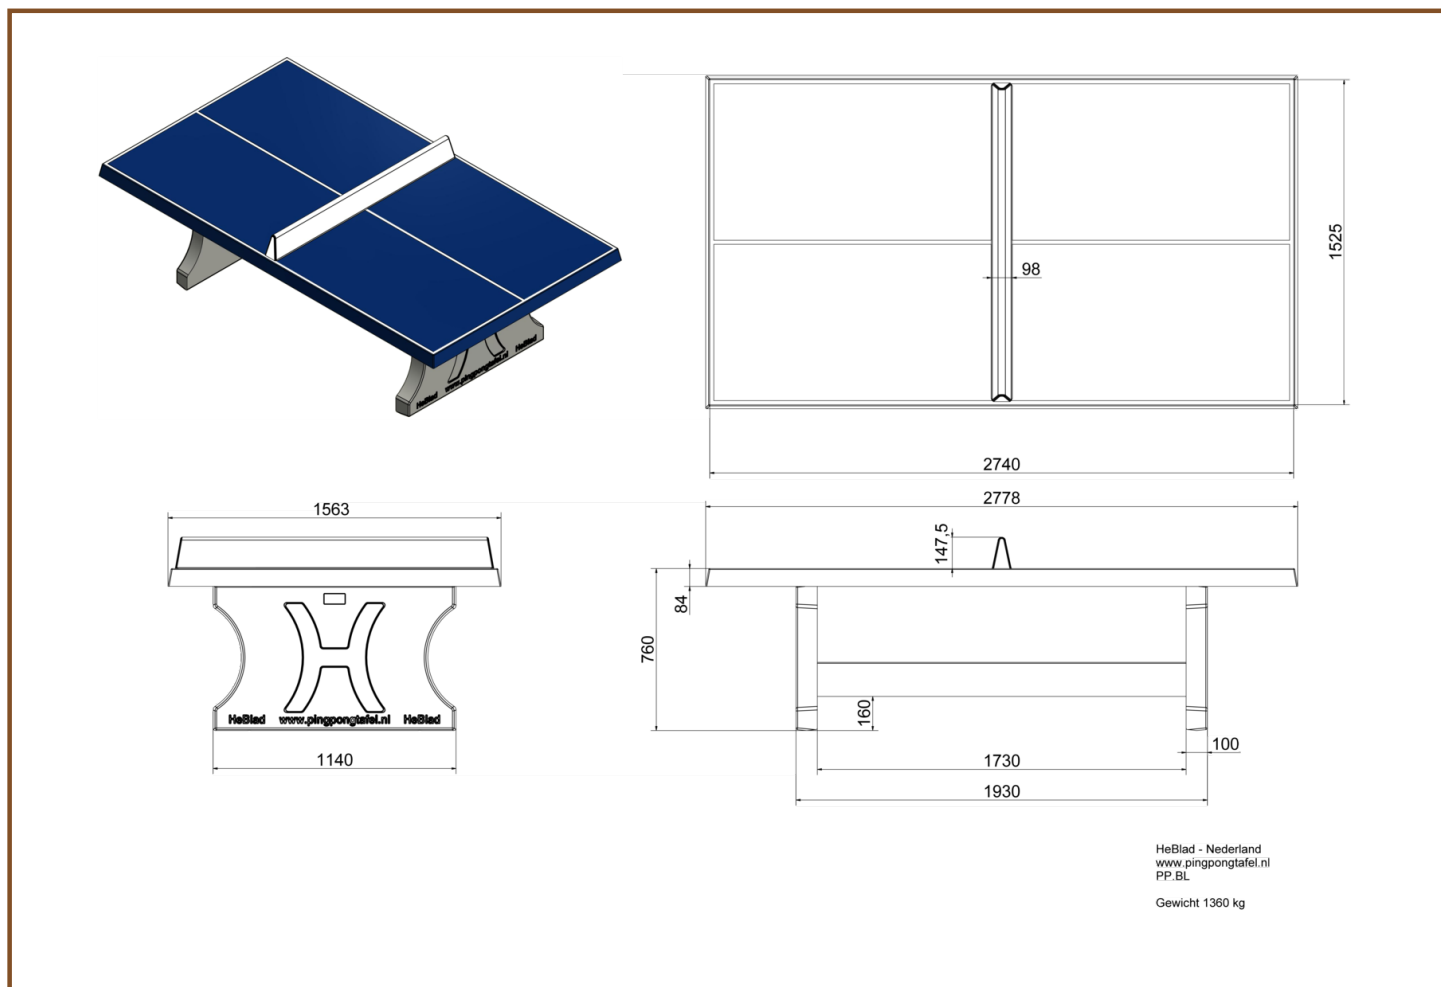

De pingpongtafel is vervaardigd uit één stuk, compleet met het betonnen net. Het is niet mogelijk om het speelblad los te koppelen van het onderstel. Er komt geen schroef aan te pas. Dit komt de veiligheid ten goede en hierdoor is het voor vandalen een minder aantrekkelijk doel. Onze tafels staan bekend als oerdegelijk en supersterk. Een HeBlad pingpongtafel geeft jarenlang speelplezier.

€ 1.200,00 excl. BTW

(€ 1.452,00 incl. BTW)

2e product en volgende voor
€ 1.100,00 per stuk, bespaar 8% !

21 July 2019 - Prijswijzigingen voorbehouden

Specificaties Pingongtafel Blauw

Productcode	PP.BL	Hoogte speelblad	76 cm
Kleur	Blauw Gelakt	Nethoogte	14.75 cm
Afmeting speelblad	274 x 152 cm	Gewicht	1360 kg
Afmeting onderkant speelblad	278 x 156 cm	Pootafstand	183 cm (hart op hart)
Dikte speelblad	8.4 cm		