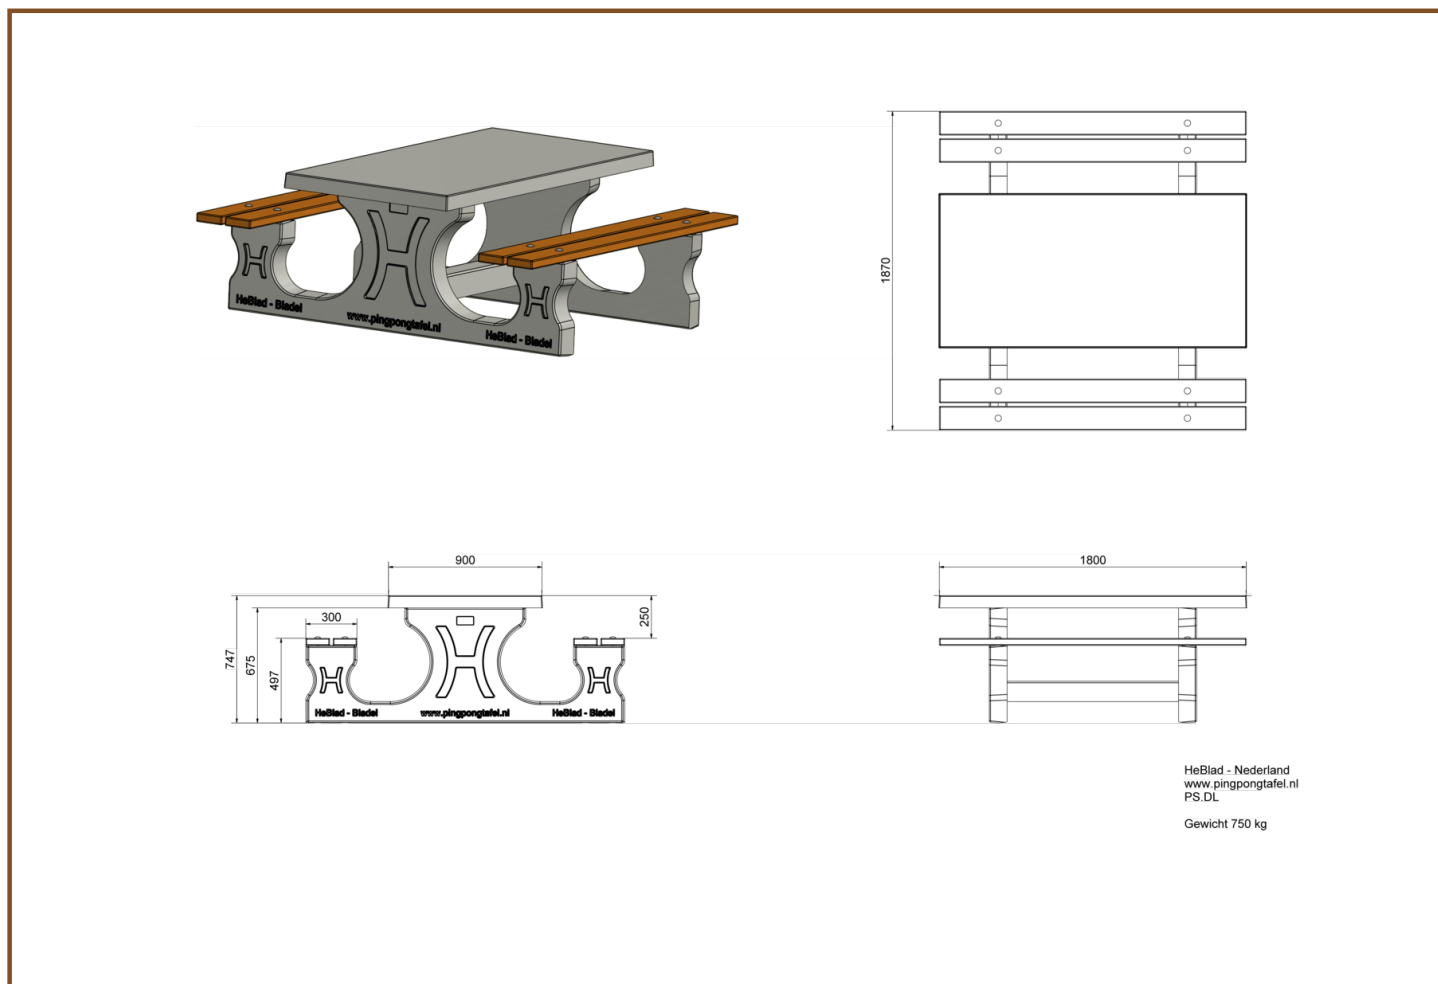

Door het gewicht en het feit dat de tafel niet te demonteren is nodigt het vandalen niet uit om deze tafel te vernielen. De bamboe planken zitten warm en comfortabel en geven een luxe uitstraling.

\* De onderplaat is optioneel

## Specificaties Picknickset DeLuxe

Productcode	PS.DL	Dikte tafelblad	7.2 cm
Kleur	Naturel Beton	Zithoogte	49.7 cm
Afmetingen (L x B x H)	180 x 187 x 75 cm	Gewicht	750 kg
Afmeting tafelblad (L x B)	180 x 90 cm	Materiaal zitting	Bamboe
Hoogte tafelblad	74.7 cm	Pootafstand	111 cm (hart op hart)