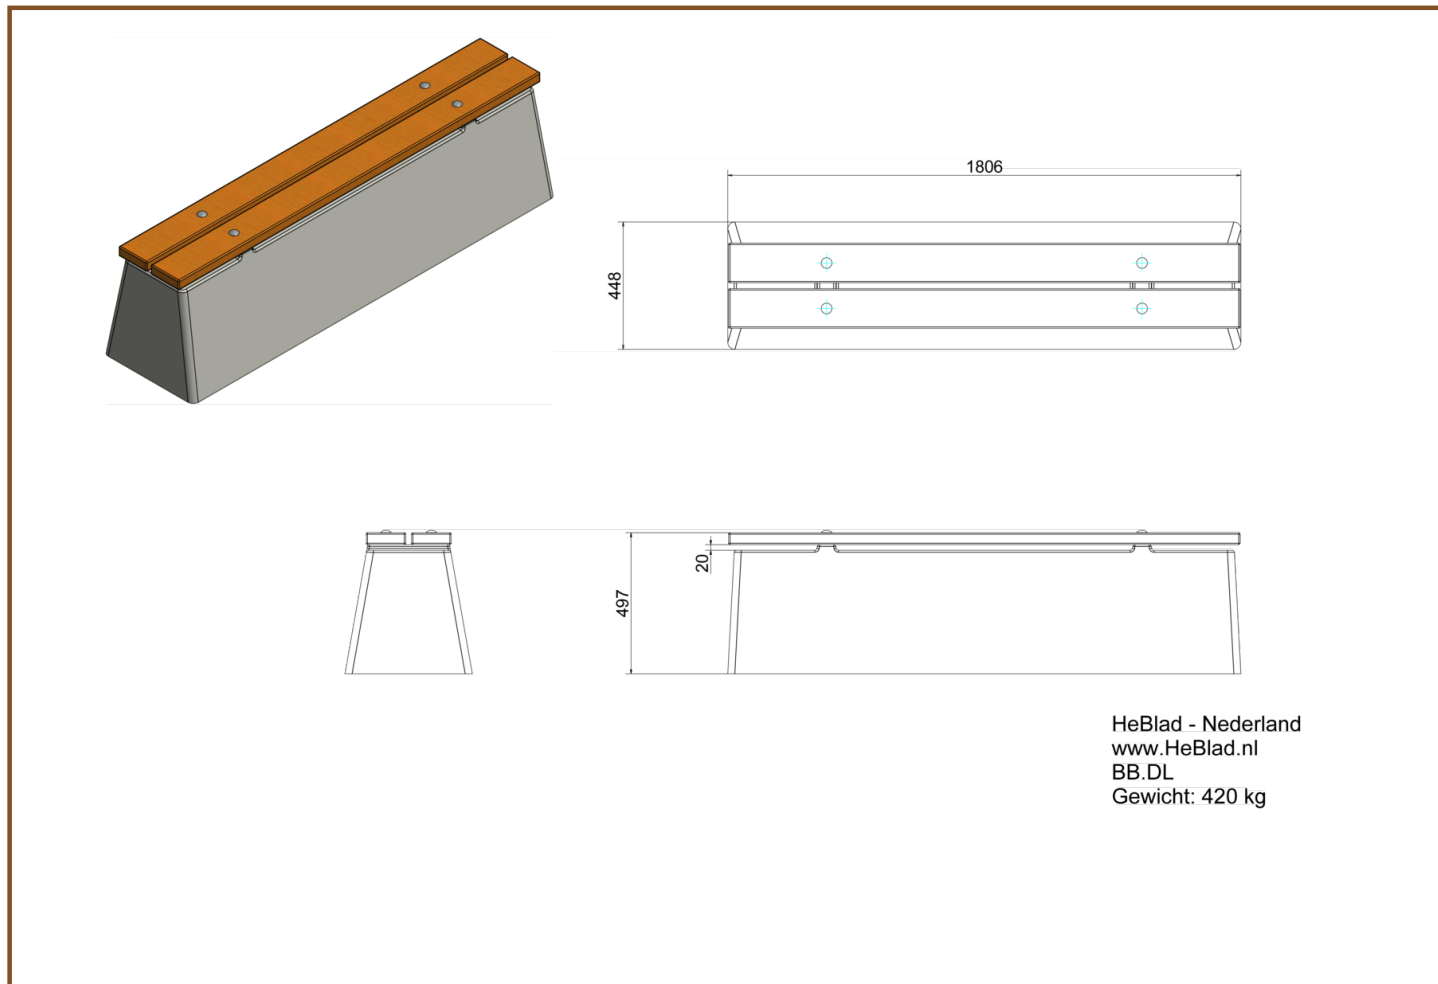

## Betonbank DeLuxe

Productcode: BB.DL

Deze degelijke bank is vervaardigd uit kwalitatief hoogwaardig B55 beton en is vervaardigd met bamboe zittingen. Door deze planken zit u warm en comfortabel. Deze banken zijn ook ideaal om te combineren met een tafeltennistafel of picknickset om zodoende meerdere zitplaatsen te creëren. Door deze banken in winkelstraten tussen stoep en rijbaan te leggen heeft u een ideale beveiliging voor voetgangers, is er voldoende zitruimte in de straat en heeft u een niet te onderschatten ramkraakbeveiliging.

## Specificaties Betonbank DeLuxe

Productcode	BB.DL	Gewicht	420 kg
Kleur	Natuurlijk Beton	Materiaal zitting	Bamboe
Afmetingen (L x B x H)	180 x 45 x 50 cm	Aantal zitplaatsen	4
Zithoogte	50 cm		