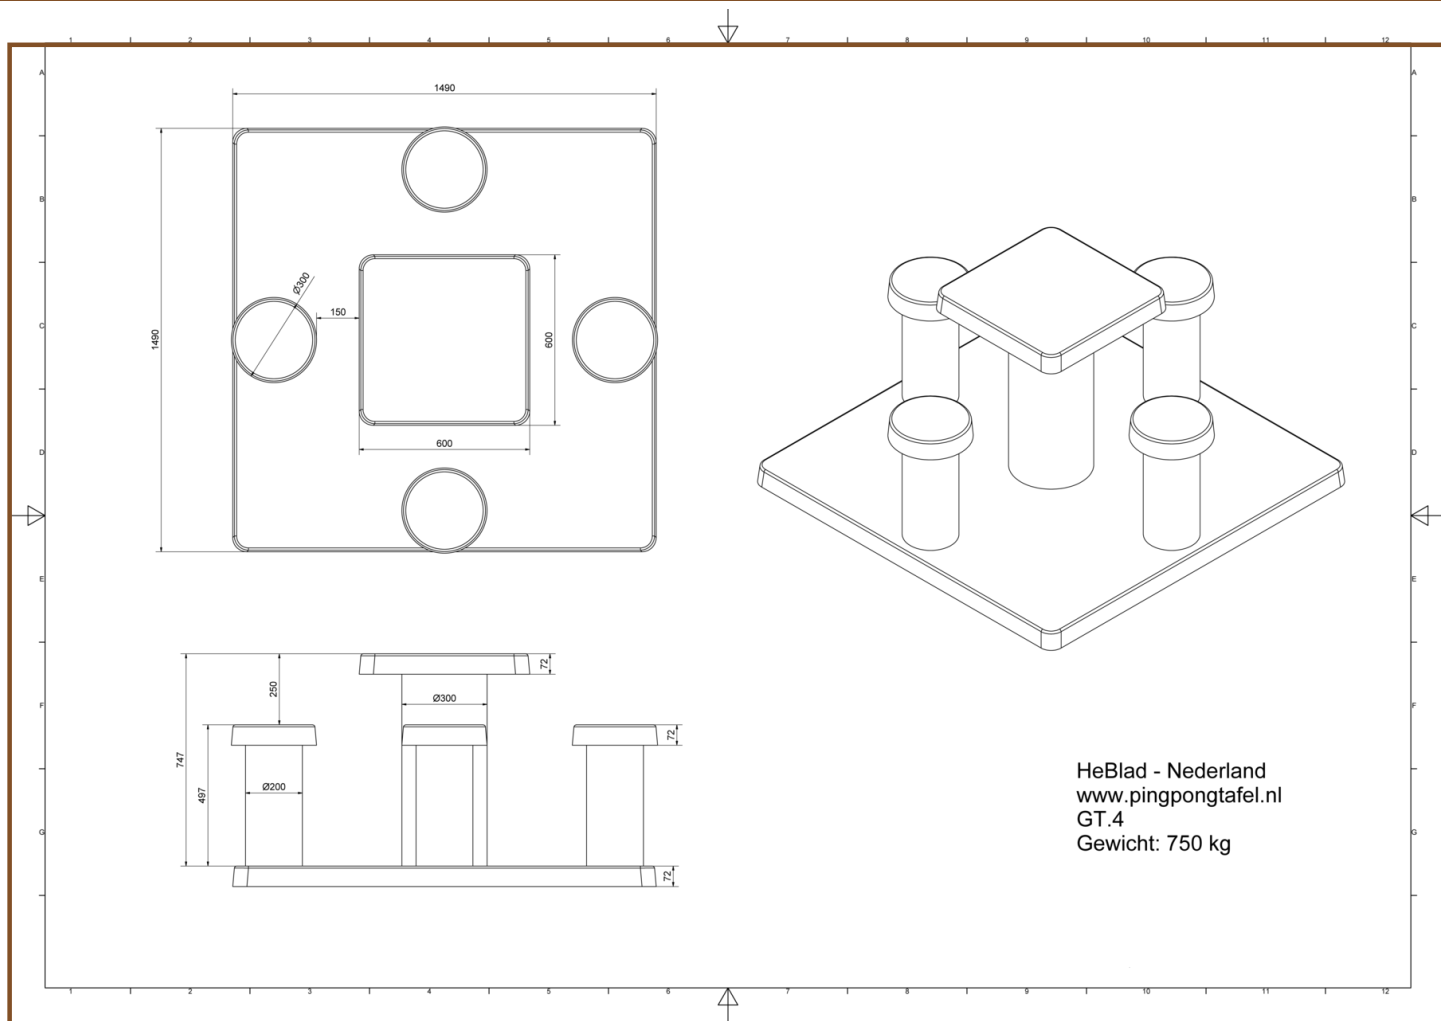

## Speltafel Naturel Beton 4 persoons

Productcode: GT.4

Deze betonnen set bestaat uit een onderplaat met daarop een blanco speltafel en vier zitjes. Zeer fraai ogende speltafel, geschikt voor elke plek waar men vertier wenst voor zowel jong als oud. De onderplaat van deze tafel is precies de maat van 25 stoeptegels van 30x30cm. Bij verwijdering van deze tegels past de onderplaat van de speltafel precies in die ruimte. Levering is inbegrepen. Indien het voorwerk vóór de levering verricht is, en de locatie met onze kraan bereikbaar is, kunnen wij de tafel direct op de juiste plek plaatsen.

## Specificaties Speltafel Naturel Beton 4 persoons

Productcode	GT.4	Zithoogte	50 cm
Kleur	Natuur Beton	Afmeting tafelblad (L x B)	60 x 60 cm
Afmetingen (L x B)	149 x 149 cm	Dikte tafelblad	7.2 cm
Hoogte tafelblad	75 cm	Gewicht	750 kg