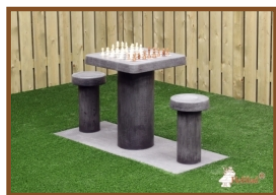

Gerelateerde producten

GT.CH.AB2