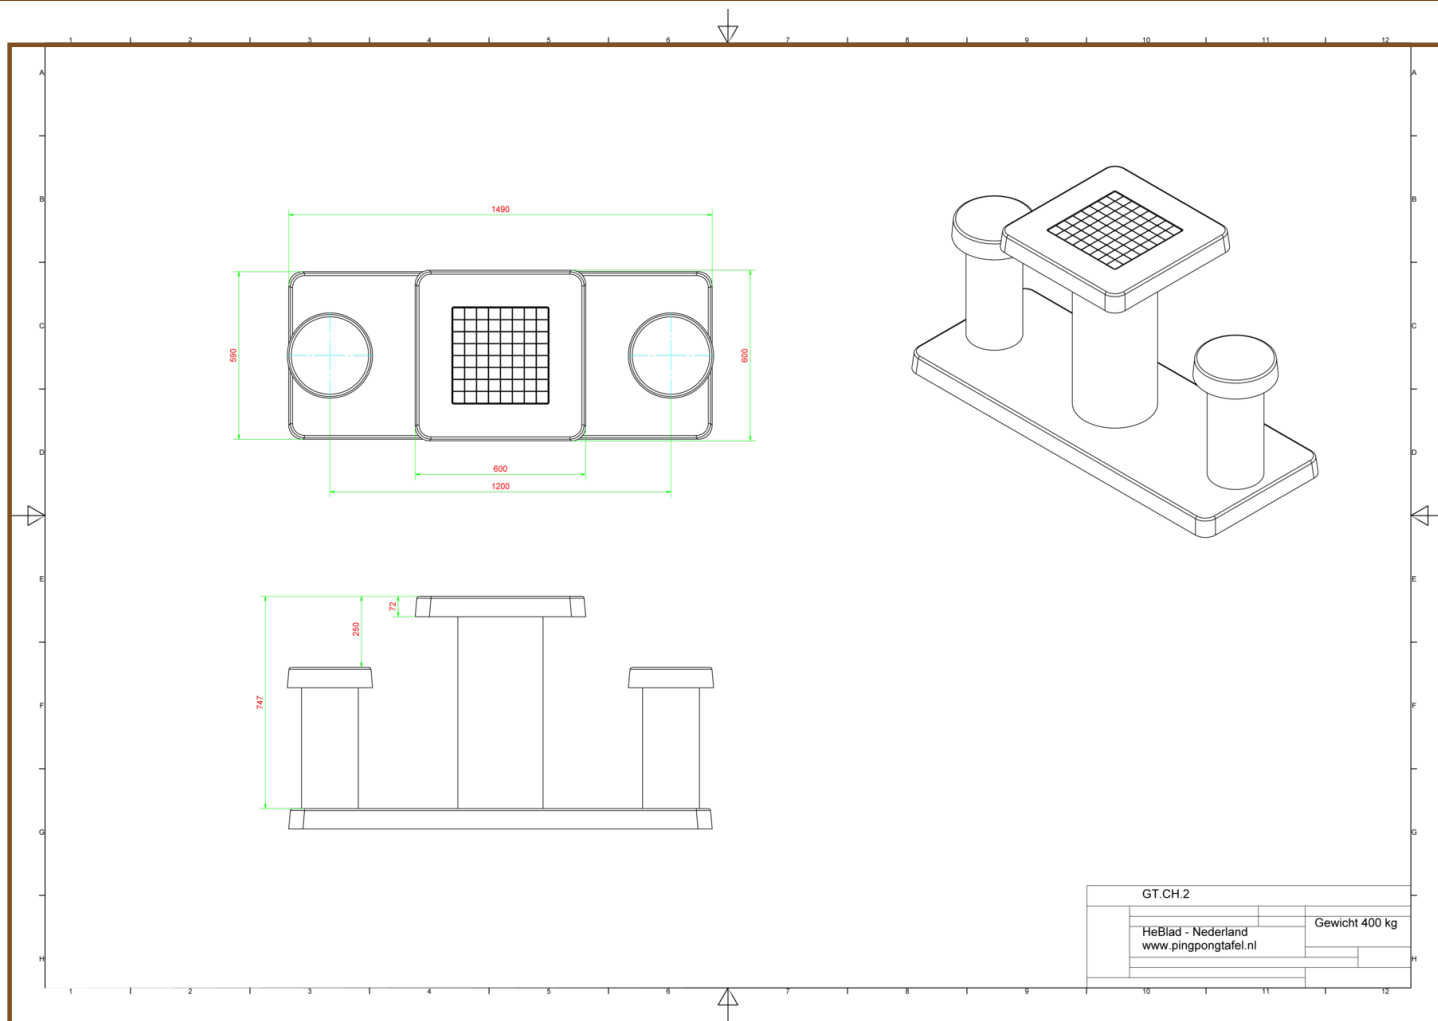

Schaaktafel Naturel Beton 2 persoons

Productcode: GT.CH.2

Deze betonnen schaaktafel is uitgevoerd in Naturel Beton. De 'Betonlook' die daaruit ontstaat geeft een fraaie uitstraling. De schaakveldjes zijn van natuursteen, door ons geïntegreerd in het beton. De tafel is weerbestendig. De onderplaat is 59 x 149 cm. Door het wegnemen van 2 rijen van 5 stoeptegels op het schoolplein ontstaat een ruimte van 60 x 150 cm. Door de speltafel hierin te plaatsen wordt het geheel in uw schoolplein opgenomen. Wanneer u de tafel in een park wilt plaatsen, kan de benodigde oppervlakte afgegraven worden zodat de onderplaat daarin geplaatst kan worden, op maaioogte.

*De plaatsing is bij de prijs inbegrepen. Het voorwerk dient dan al wel te zijn verricht vóór de levering.

*Bij bestelling van een schaaktafel krijgt u 2 sets schaakstukken gratis meegeleverd.

€ 1.475,00 excl. BTW

(€ 1.784,75 incl. BTW)

2e product en volgende voor
€ 1.375,00 per stuk, bespaar 6% !

20 August 2019 - Prijswijzigingen voorbehouden

Specificaties Schaaktafel Naturel Beton 2 persoons

Productcode	GT.CH.2	Zithoogte	50 cm
Kleur	Natuurlijk Beton	Afmeting speelblad	60 x 60 cm
Afmetingen (L x B)	149 x 59 cm	Dikte speelblad	7.2 cm
Hoogte speelblad	75 cm	Gewicht	400 kg