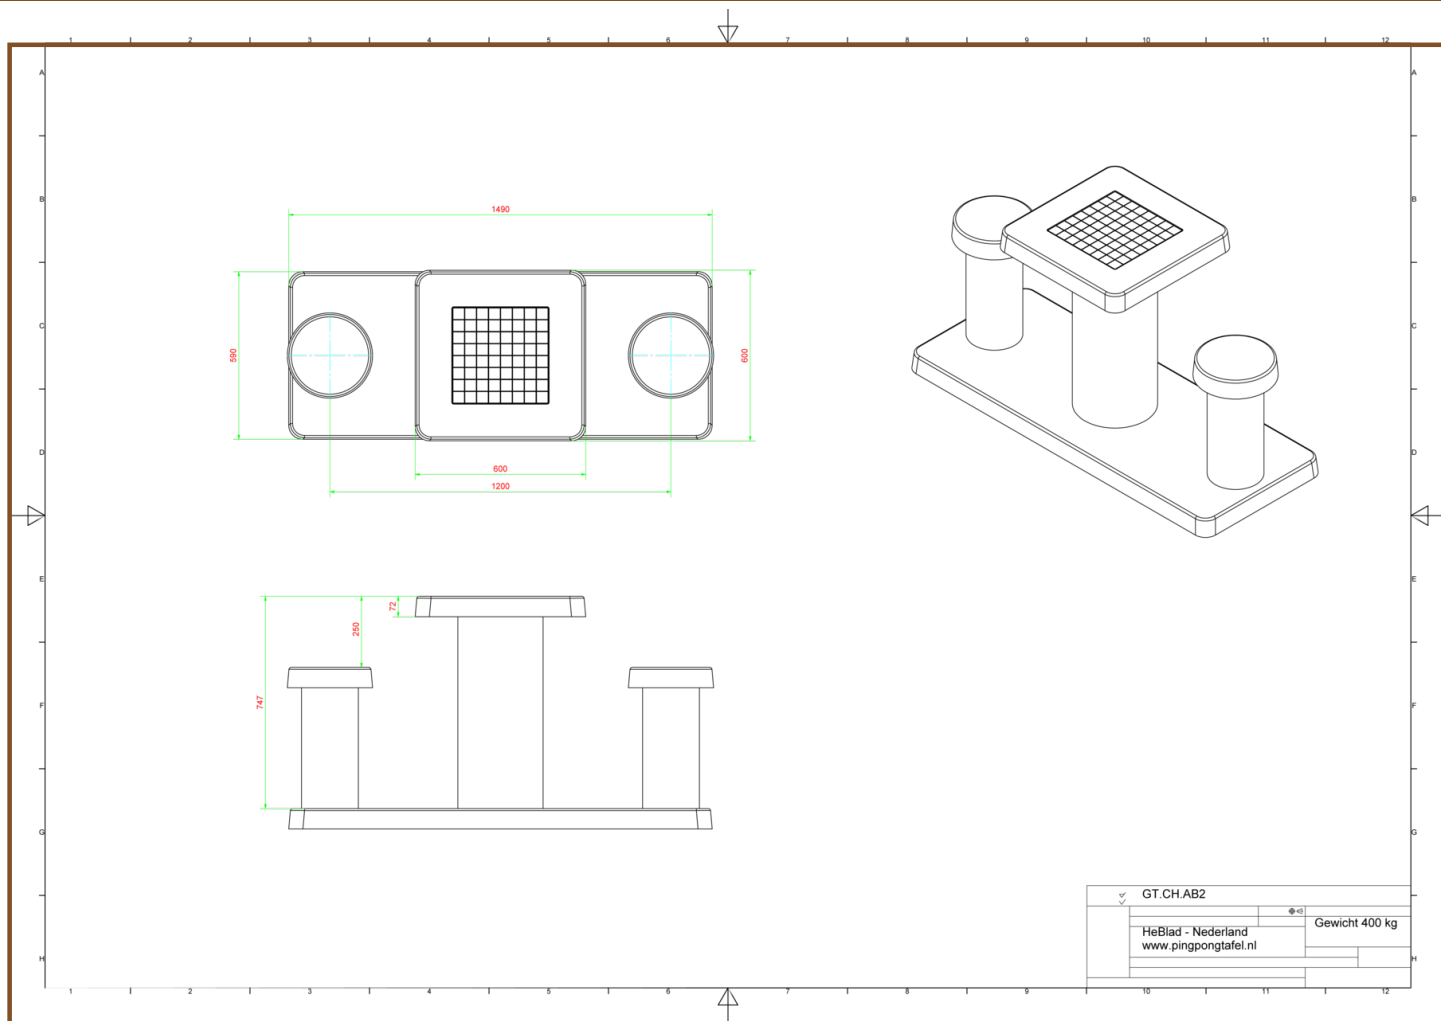

Schaaktafel Antraciet-Beton 2 persoons

Productcode: GT.CH.AB2

Deze betonnen schaaktafel is gemaakt van antraciet gekleurd beton. Hierdoor ontstaat een licht vlammend effect.
De schaakveldjes zijn van natuursteentjes en door ons geïntegreerd in het beton.
De tafel is gemaakt voor buiten, is bestand tegen weer en wind.
Door het wegnemen van 2 rijen van 5 stoeptegels ontstaat een ruimte van 60 x 150 cm. Hier past de onderplaat van de schaaktafel precies in.
Wanneer u de tafel in een park wilt plaatsen, kan de oppervlakte afgegraven worden zodat de onderplaat daarin geplaatst kan worden, op maaihogte.

*Plaatsing is inbegrepen. Het voorwerk dient dan al wel te zijn verricht vóór de levering.

*Bij bestelling van deze schaaktafel krijgt u 2 sets schaakstukken gratis meegeleverd.

€ 1.625,00 excl. BTW

(€ 1.966,25 incl. BTW)

2e product en volgende voor
€ 1.525,00 per stuk, bespaar 6% !

21 July 2019 - Prijswijzigingen voorbehouden

Specificaties Schaaktafel Antraciet-Beton 2 persoons

Productcode	GT.CH.AB2	Zithoogte	50 cm
Kleur	Antraciet-Beton	Afmeting speelblad	60 x 60 cm
Afmetingen (L x B)	149 x 59 cm	Dikte speelblad	7.2 cm
Hoogte speelblad	75 cm	Gewicht	400 kg