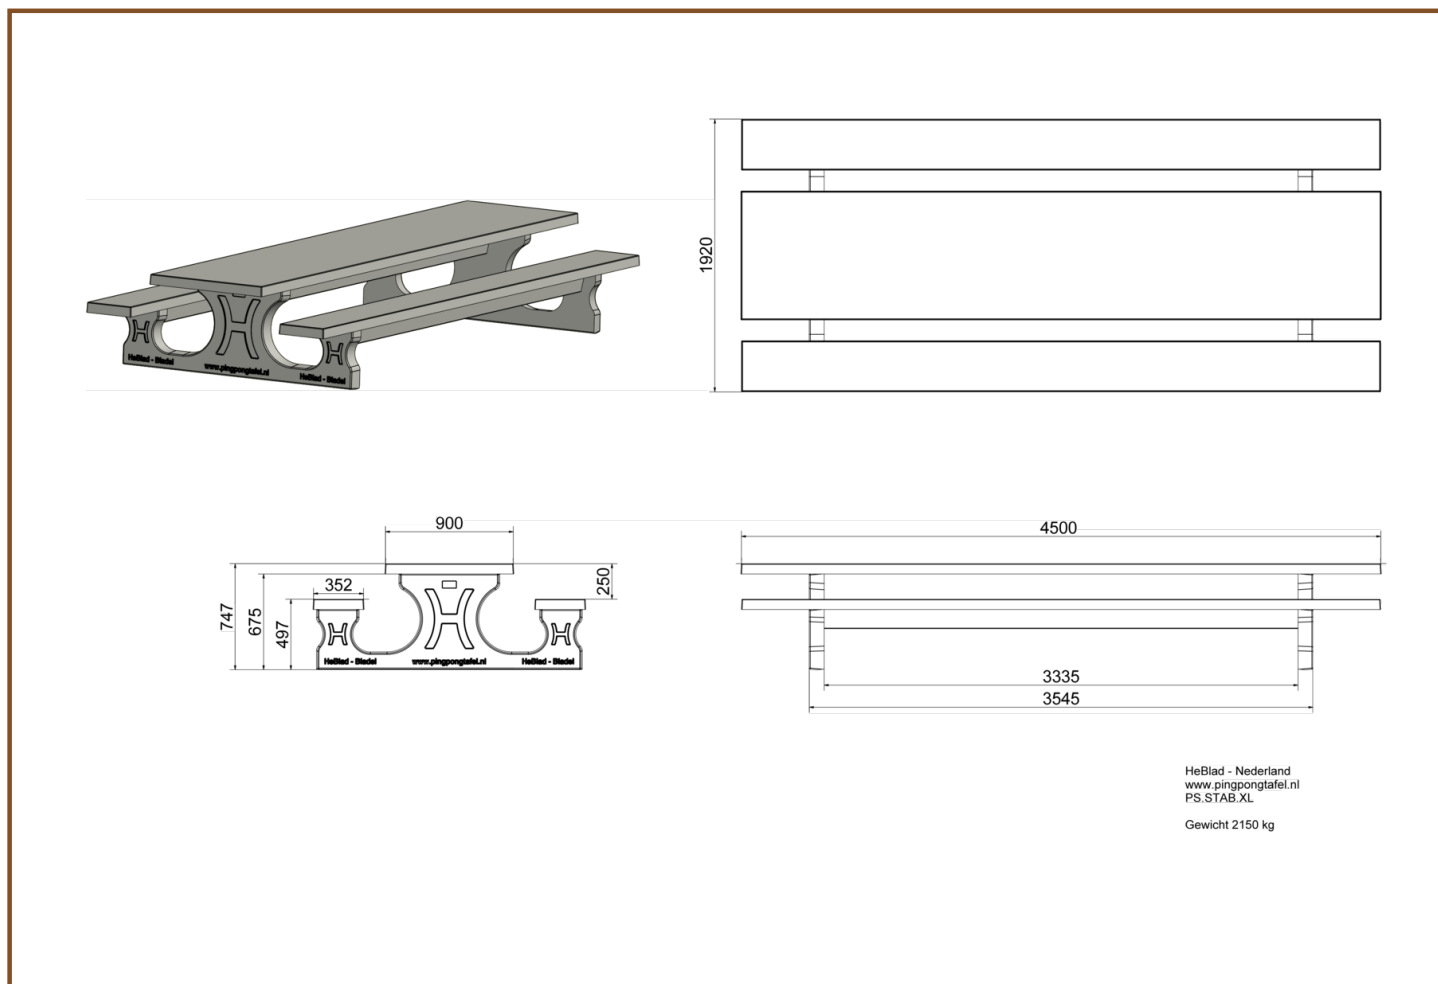

Specificaties Picknickset Standaard Antraciet-Beton XL

Productcode	PS.STAB.XL	Dikte tafelblad	7.2 cm
Kleur	Antraciet-Beton	Zithoogte	49.7 cm
Afmetingen (L x B x H)	450 x 192 x 75 cm	Gewicht	2150 kg
Afmeting tafelblad (L x B)	450 x 90 cm	Materiaal zitting	Beton
Hoogte tafelblad	74.7 cm	Pootafstand	354.5 (hart op hart)

Gerelateerde producten