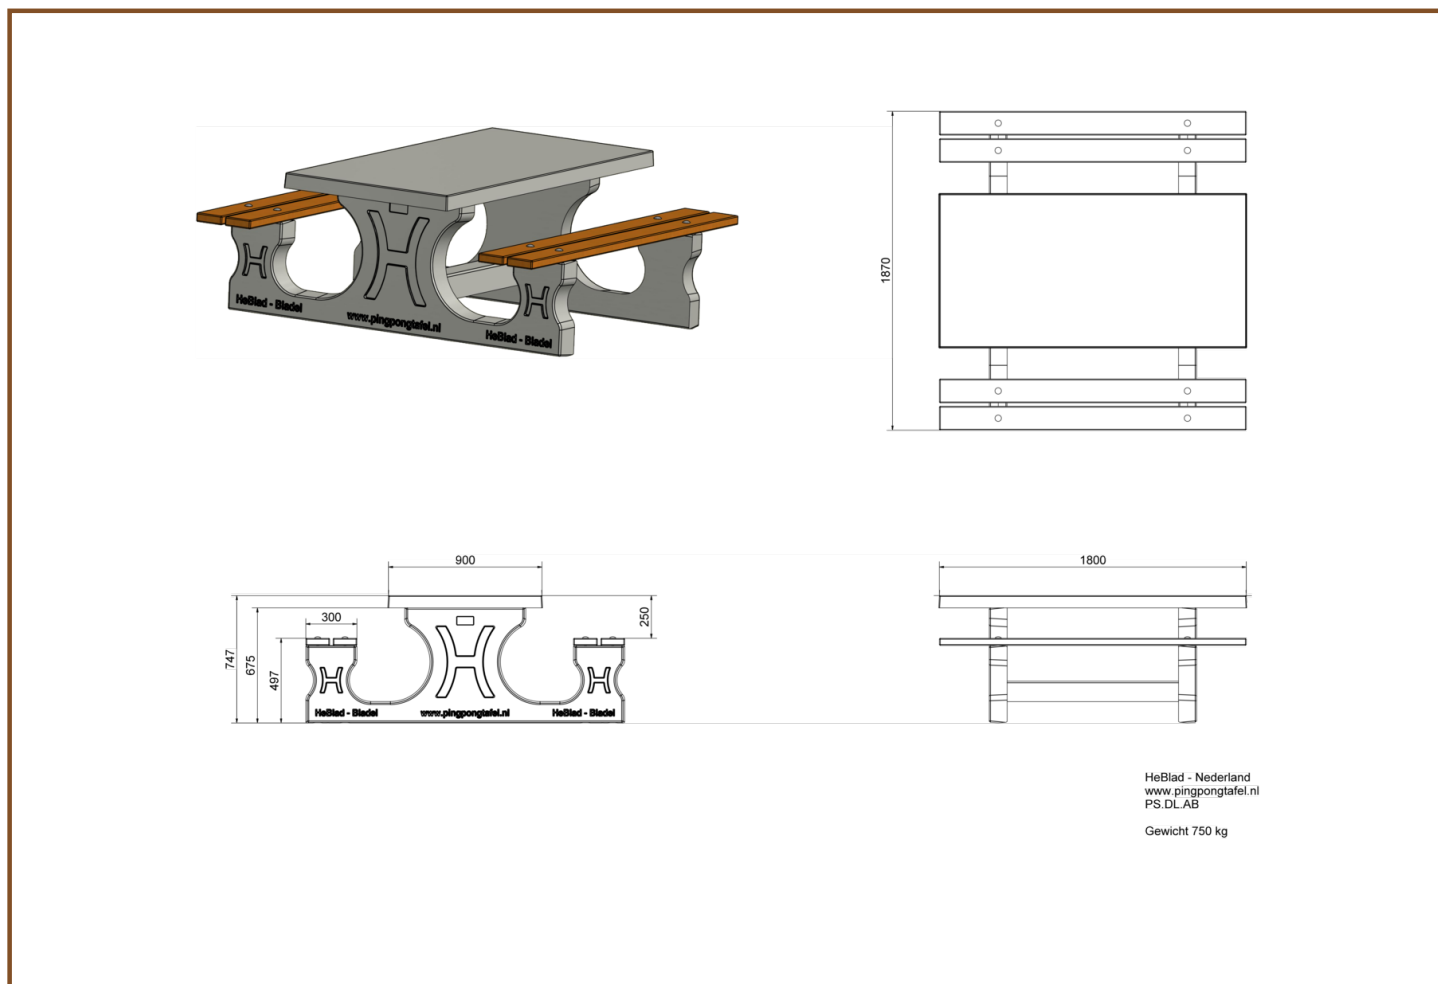

Specificaties Picknickset DeLuxe Antraciet-Beton

Productcode	PS.DL.AB	Dikte tafelblad	7.2 cm
Kleur	Antraciet-Beton	Zithoogte	49.7 cm
Afmetingen (L x B x H)	180 x 187 x 75 cm	Gewicht	750 kg
Afmeting tafelblad (L x B)	180 x 90 cm	Materiaal zitting	Bamboe
Hoogte tafelblad	74.7 cm	Pootafstand	111 cm (hart op hart)

Gerelateerde producten