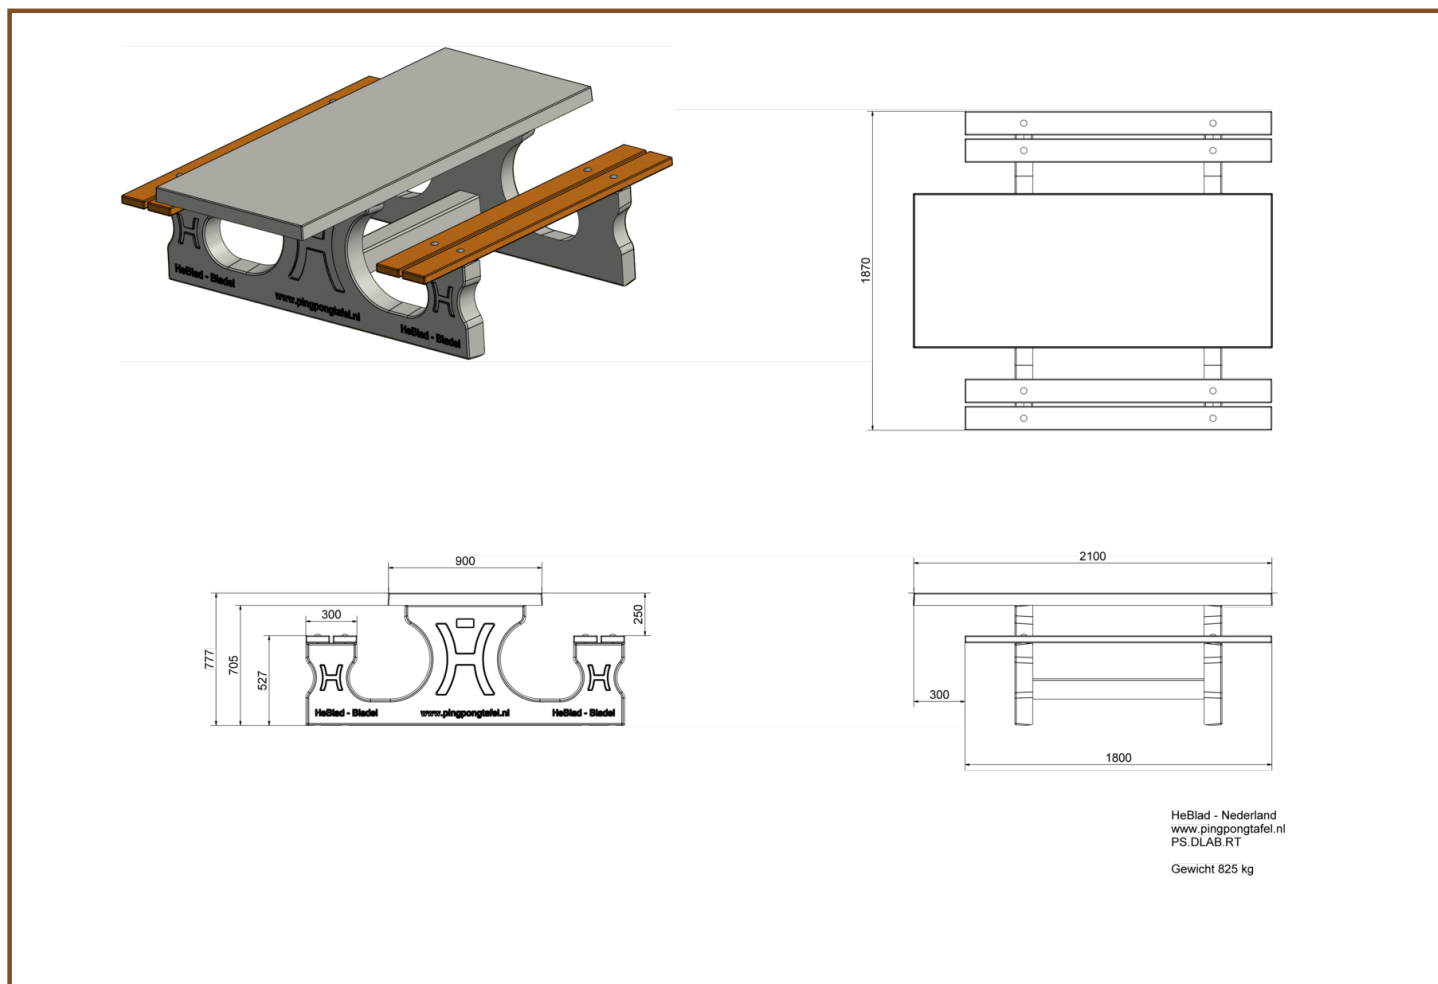

Picknickset DeLuxe Antraciet-Beton Rolstoeltoegankelijk

Productcode: PS.DLAB.RT

Deze picknickset biedt plaats aan een negende persoon in een rolstoel, om op het einde van de tafel plaats te nemen.

Door de extra hoogte en extra lengte aan één zijde voldoet deze tafel aan de normen voor een rolstoeltoegankelijke picknicktafel.

De gehele set is van gekleurd beton. Dat wil zeggen dat de antraciet kleur niet is ontstaan door te verven, maar de beton is van binnen ook antraciet gekleurd. Door deze methode van kleuren is de betonlook van een betonnen tafel wel behouden.

* De onderplaat is optioneel

€ 1.350,00 excl. BTW

(€ 1.633,50 incl. BTW)

2e product en volgende voor
€ 1.250,00 per stuk, bespaar 7% !

27 February 2020 - Prijswijzigingen voorbehouden

HeBlad - Nederland
 www.pingpongtafel.nl
 PS.DLAB.RT
 Gewicht 825 kg

Specificaties Picknickset DeLuxe Antraciet-Beton Rolstoeltoegankelijk

Productcode	PS.DLAB.RT	Dikte tafelblad	7.2 cm
Kleur	Antraciet-Beton	Zithoogte	52.7 cm
Afmetingen (L x B x H)	210 x 187 x 78 cm	Gewicht	825 kg
Afmeting tafelblad (L x B)	210 x 90 cm	Materiaal zitting	Bamboe
Hoogte tafelblad	77.7 cm	Pootafstand	111 cm (hart op hart)