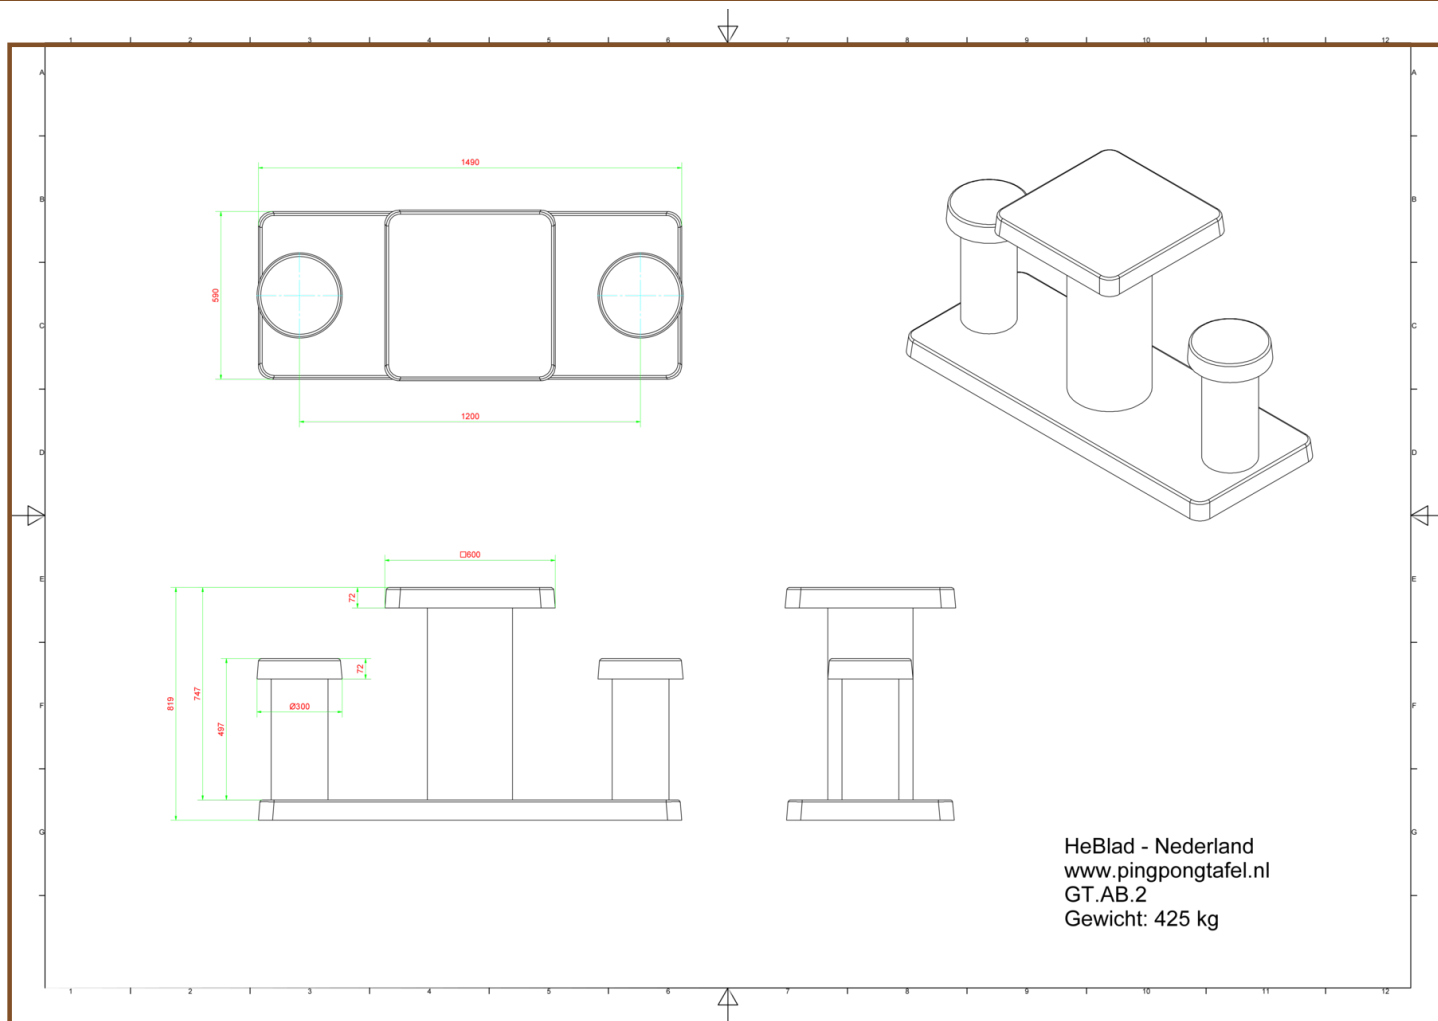

Speltafel Antraciet-Beton 2 persoons

Productcode: GT.AB.2

Deze betonnen set bestaat uit een onderplaat met daarop een blanco speltafel en twee zitjes. Zeer fraai ogende speltafel, geschikt voor elke plek waar men vertier wenst voor zowel jong als oud. De onderplaat van deze tafel is precies de maat van 10 stoeptegels van 30x30cm. Bij verwijdering van deze tegels past de onderplaat van de speltafel precies in die ruimte. Levering is inbegrepen. Indien het voorwerk vóór de levering verricht is, en de locatie met onze kraan bereikbaar is, kunnen wij de tafel direct op de juiste plek plaatsen.

Net als alle andere tafels en banken van HeBlad is de tafel geheel uit één stuk hoogwaardige beton gegoten.

€ 1.375,00 excl. BTW

(€ 1.663,75 incl. BTW)

2e product en volgende voor
€ 1.275,00 per stuk, bespaar 7% !

23 februari 2020 - Prijswijzigingen voorbehouden

Specificaties Speltafel Antraciet-Beton 2 persoons

Productcode	GT.AB.2	Zithoogte	50 cm
Kleur	Antraciet-Beton	Afmeting speelblad	60 x 60 cm
Afmetingen (L x B)	149 x 59 cm	Dikte speelblad	7.2 cm
Hoogte speelblad	75 cm	Gewicht	400 kg