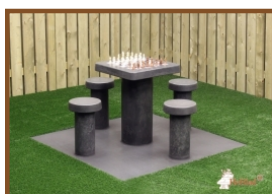

Specificaties Speltafel Antraciet-Beton 2 persoons

Productcode	GT.AB.2	Zithoogte	50 cm
Kleur	Antraciet-Beton	Afmeting speelblad	60 x 60 cm
Afmetingen (L x B)	149 x 59 cm	Dikte speelblad	7.2 cm
Hoogte speelblad	75 cm	Gewicht	400 kg

Gerelateerde producten

GT.CH.AB4