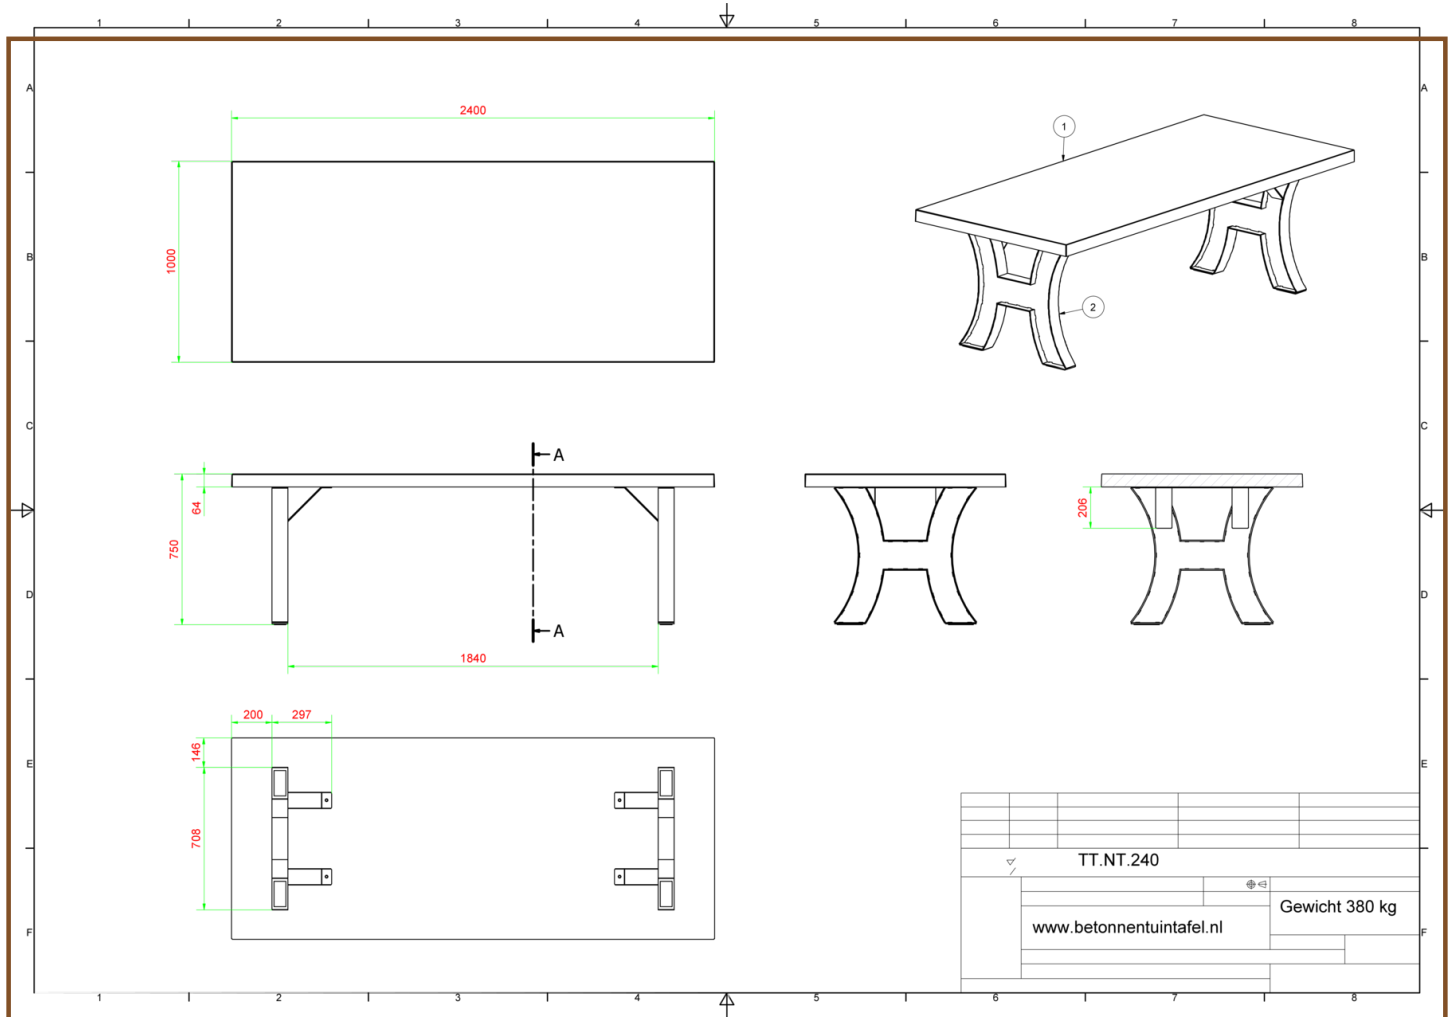

Tuintafel Naturel Beton 240

Productcode: TT.NT.240

€ 971,07 excl. BTW

(€ 1.175,00 incl. BTW)

Oogstrelend, deze grote tuintafel van beton. Het betonnen tafelblad is 240 x 100 cm, geschikt voor tenminste 8 personen. Wat de poten betreft heeft u de keuze uit -X of -H model. Het is maar net wat u zelf het mooiste vindt.

19 juli 2019 - Prijswijzigingen voorbehouden

Specificaties Tuintafel Naturel Beton 240

Productcode	TT.NT.240	Hoogte tafelblad	75 cm
Kleur	Natuur Beton	Dikte tafelblad	6.4 cm
Afmeting tafelblad (L x B)	240 x 100 cm	Gewicht	380 kg