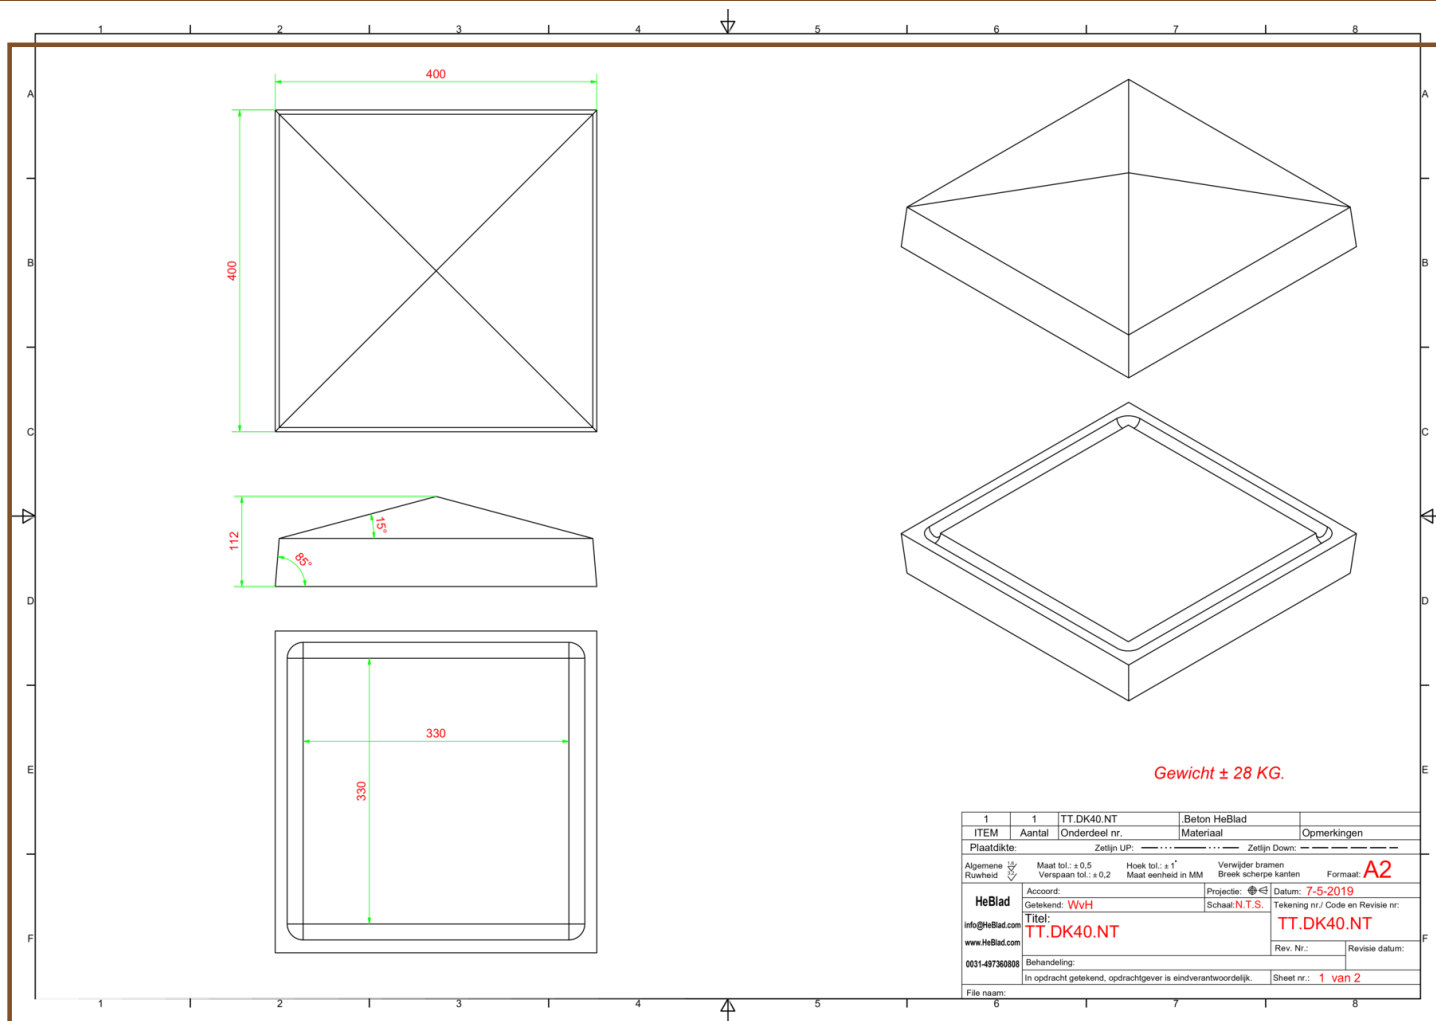

## **Diamantkop 40 x 40 cm Naturel Beton**

Productcode: TT.DK40.NT

**€ 28,93** excl. BTW

(€ 35,00 incl. BTW)

Een diamantkop ten behoeve van een gemetselde kolom van 32 x 32 cm voor bijvoorbeeld een tuinafscheiding.  
Onderzijde voorzien van waterhol.

## Specificaties Diamantkop 40 x 40 cm Naturel Beton

Productcode	TT.DK40.NT	Dikte rand	6 cm
Kleur	Natuur Beton	Gewicht	28 kg
Afmetingen (L x B)	40 x 40 cm		