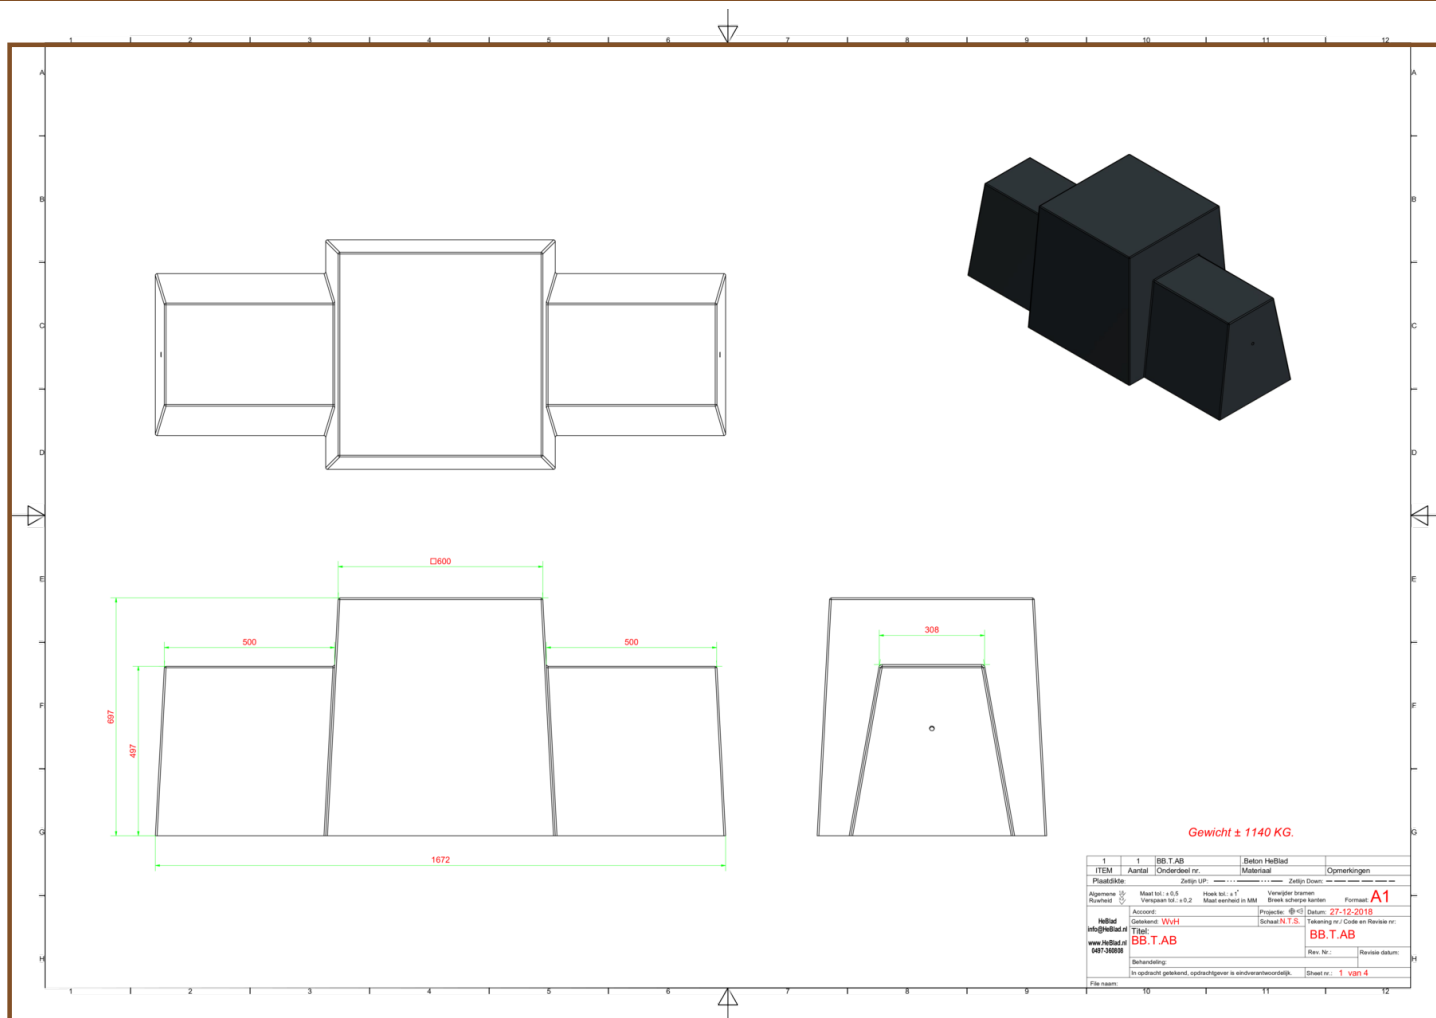

## Spelbank Antraciet-Beton

Productcode: BB.T.AB

Deze Spelbank heeft een zeer warme uitstraling dankzij de uitvoering in Antraciet-Beton. De bank is eenvoudig te plaatsen op schoolpleinen, in parken of midden in de stad. De bank nodigt uit om even een hapje aan te eten of een moment lekker bijkomen van bijvoorbeeld een wandeling. Het middengedeelte is te gebruiken als tafelblad maar ook als armsteun. Ook als ramkraakbeveiliging is deze bank zeer geschikt.

## Specificaties Spelbank Antraciet-Beton

Productcode	BB.T.AB	Hoogte tafelblad	70 cm
Kleur	Naturel Beton	Gewicht	1140 kg
Afmetingen (L x B x H)	167 x 67 x 70 cm	Aantal zitplaatsen	2
Zithoogte	50 cm		