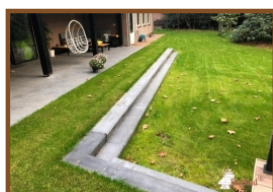

Specificaties Parasolvoet Rond Naturel Beton

Productcode	TT.P.R	Dikte onderplaat	8 cm
Kleur	Naturel Beton	Gewicht	80 kg
Diameter	72 cm		

Gerelateerde producten

TT.TREDE