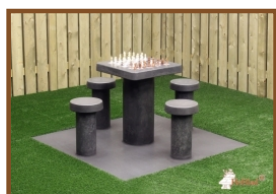

Specificaties 'Mens erg je niet' tafel Naturel Beton

Productcode	GT.LD.4	Zithoogte	50 cm
Kleur	Natuur Beton	Afmeting tafelblad (L x B)	60 x 60 cm
Afmetingen (L x B)	149 x 149 cm	Dikte speelblad	7.2 cm
Hoogte speelblad	75 cm	Gewicht	750 kg

Gerelateerde producten

GT.CH.AB4