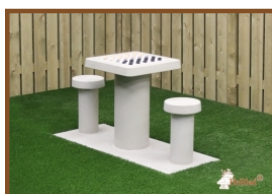

Specificaties 'Mens erg je niet' tafel Naturel Beton

Productcode	GT.LD.4	Zithoogte	50 cm
Kleur	Natuur Beton	Afmeting tafelblad (L x B)	60 x 60 cm
Afmetingen (L x B)	149 x 149 cm	Dikte speelblad	7.2 cm
Hoogte speelblad	75 cm	Gewicht	750 kg

Gerelateerde producten

GT.CK.2