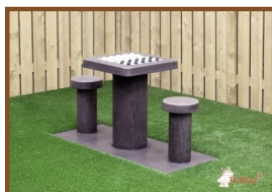

Specificaties 'Mens erg je niet' tafel Antraciet-Beton

Productcode	GT.LD.AB4	Zithoogte	50 cm
Kleur	Antraciet-Beton	Afmeting tafelblad (L x B)	60 x 60 cm
Afmetingen (L x B)	149 x 149 cm	Dikte speelblad	7.2 cm
Hoogte speelblad	75 cm	Gewicht	750 kg

Gerelateerde producten

GT.CK.AB2