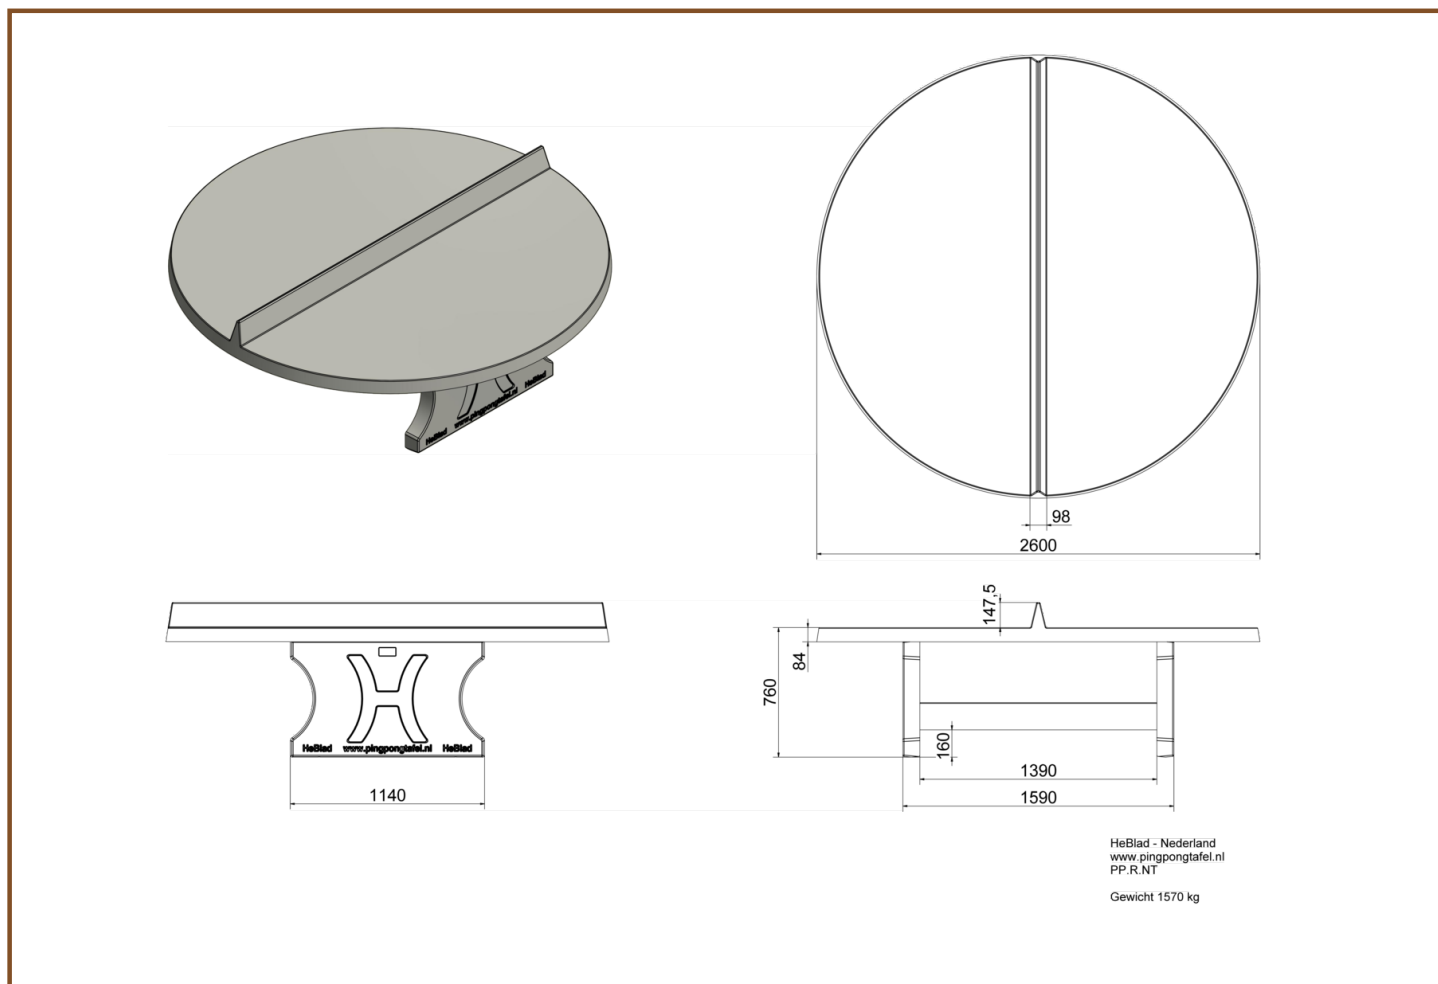

Een rond tafelblad met een doorsnede van 260 cm. De tafel is uit één stuk beton gegoten, dus niet te demonteren. Bij de productie komt geen schroef of bout aan te pas. Dat maakt dat dit speeltoestel voor vandalen niet interessant is. Al onze producten zijn speciaal gemaakt voor buiten, zomer en winter, jaar in jaar uit. Deze tafel is puur naturel, maar is ook leverbaar met een kleurtje. Zie de groene en de blauwe uitvoering.

Specificaties Pingongtafel Rond Naturel Beton

Productcode	PP.R.NT	Hoogte speelblad	76 cm
Kleur	Naturel Beton	Nethoogte	14.75 cm
Afmeting speelblad	Ø 260 cm	Gewicht	1570 kg
Afmeting onderkant speelblad	Ø 264 cm	Pootafstand	149 cm (hart op hart)
Dikte speelblad	8.4 cm		