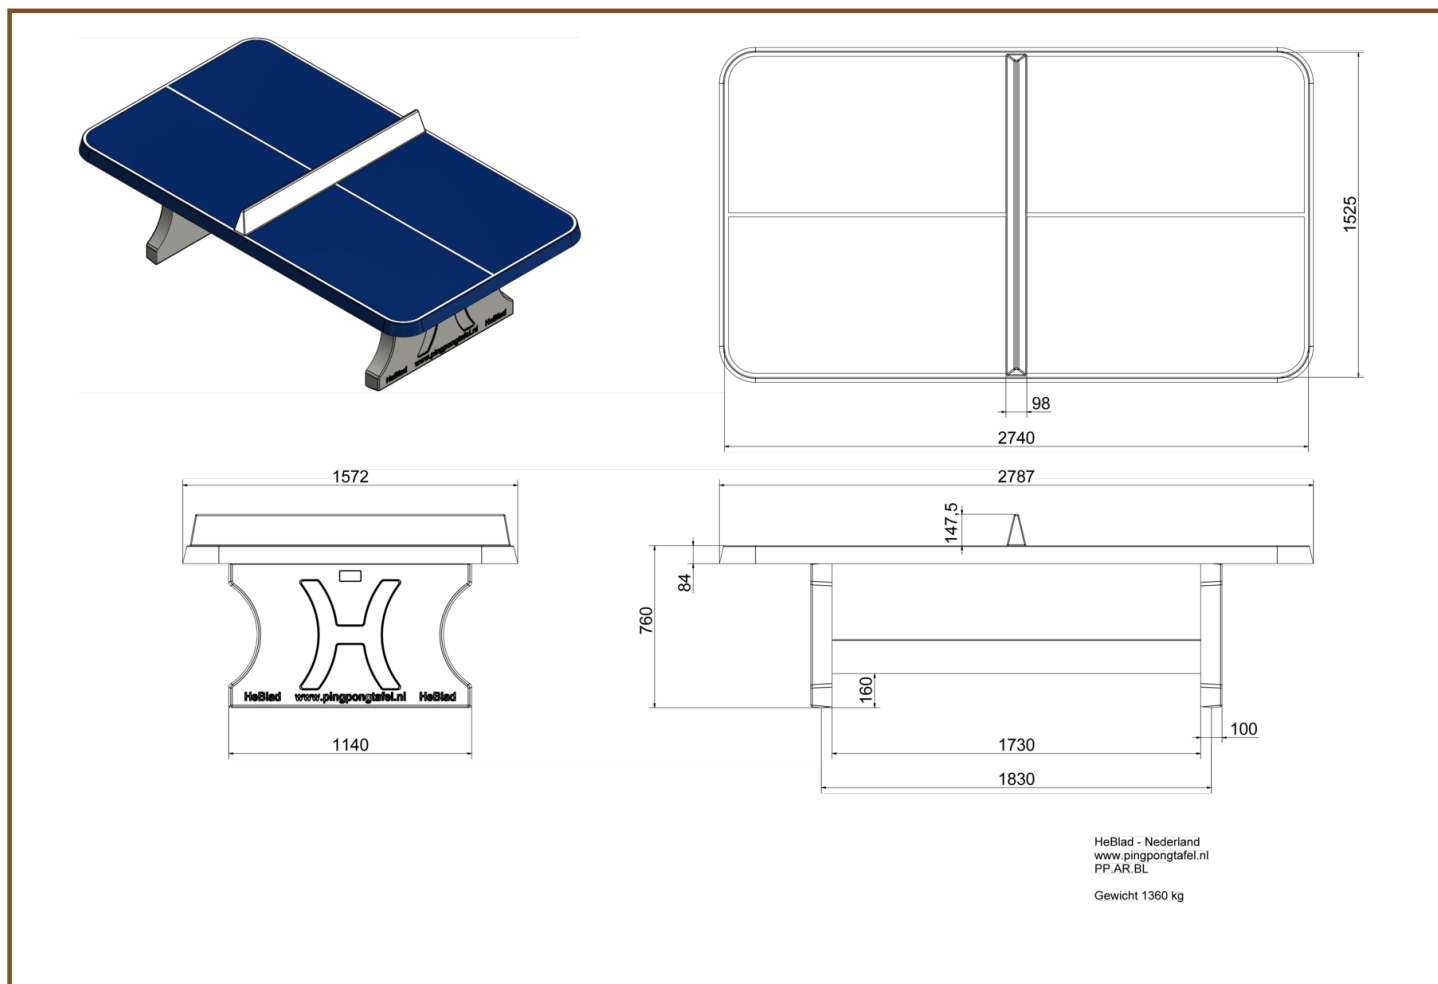

Pingongtafel Afgerond Blauw

Productcode: PP.AR.BL

Omdat veiligheid bij ons voorop staat zijn we een aantal jaren geleden begonnen met het produceren van deze pingongtafel met afgeronde hoeken. Ook de jongere kinderen kunnen dan toch leuk meespelen met een spelletje rondom de tafel zonder zich zo snel te bezeren aan de hoeken. De tafel oogt ook bijzonder fraai door de mooie vormgeving en de felle blauwe kleur van het tafelblad. Al vele scholen in Nederland en de ons omringende landen hebben tot volle tevredenheid een betonnen tafeltennistafel van HeBlad op het schoolplein staan. Net als alle andere tafels van HeBlad is ook deze tafel uit één stuk beton gegoten. Onze tafels worden speciaal gemaakt om het hele jaar buiten te kunnen staan, ze zijn bestand tegen alle mogelijke weersinvloeden. Ook verkrijgbaar in groen of naturel kleur.

** Bij aanschaf van een HeBlad pingongtafel wordt gratis een setje batjes meegeleverd

€ 1.350,00 excl. BTW

(€ 1.633,50 incl. BTW)

2e product en volgende voor
€ 1.250,00 per stuk, bespaar 7% !

18 oktober 2019 - Prijswijzigingen voorbehouden

Specificaties Pingongtafel Afgerond Blauw

Productcode	PP.AR.BL	Hoogte speelblad	76 cm
Kleur	Blauw Gelakt	Nethoogte	14.75 cm
Afmeting speelblad	274 x 152 cm	Gewicht	1360 kg
Afmeting onderkant speelblad	279 x 157 cm	Pootafstand	183 cm (hart op hart)
Dikte speelblad	8.4 cm		