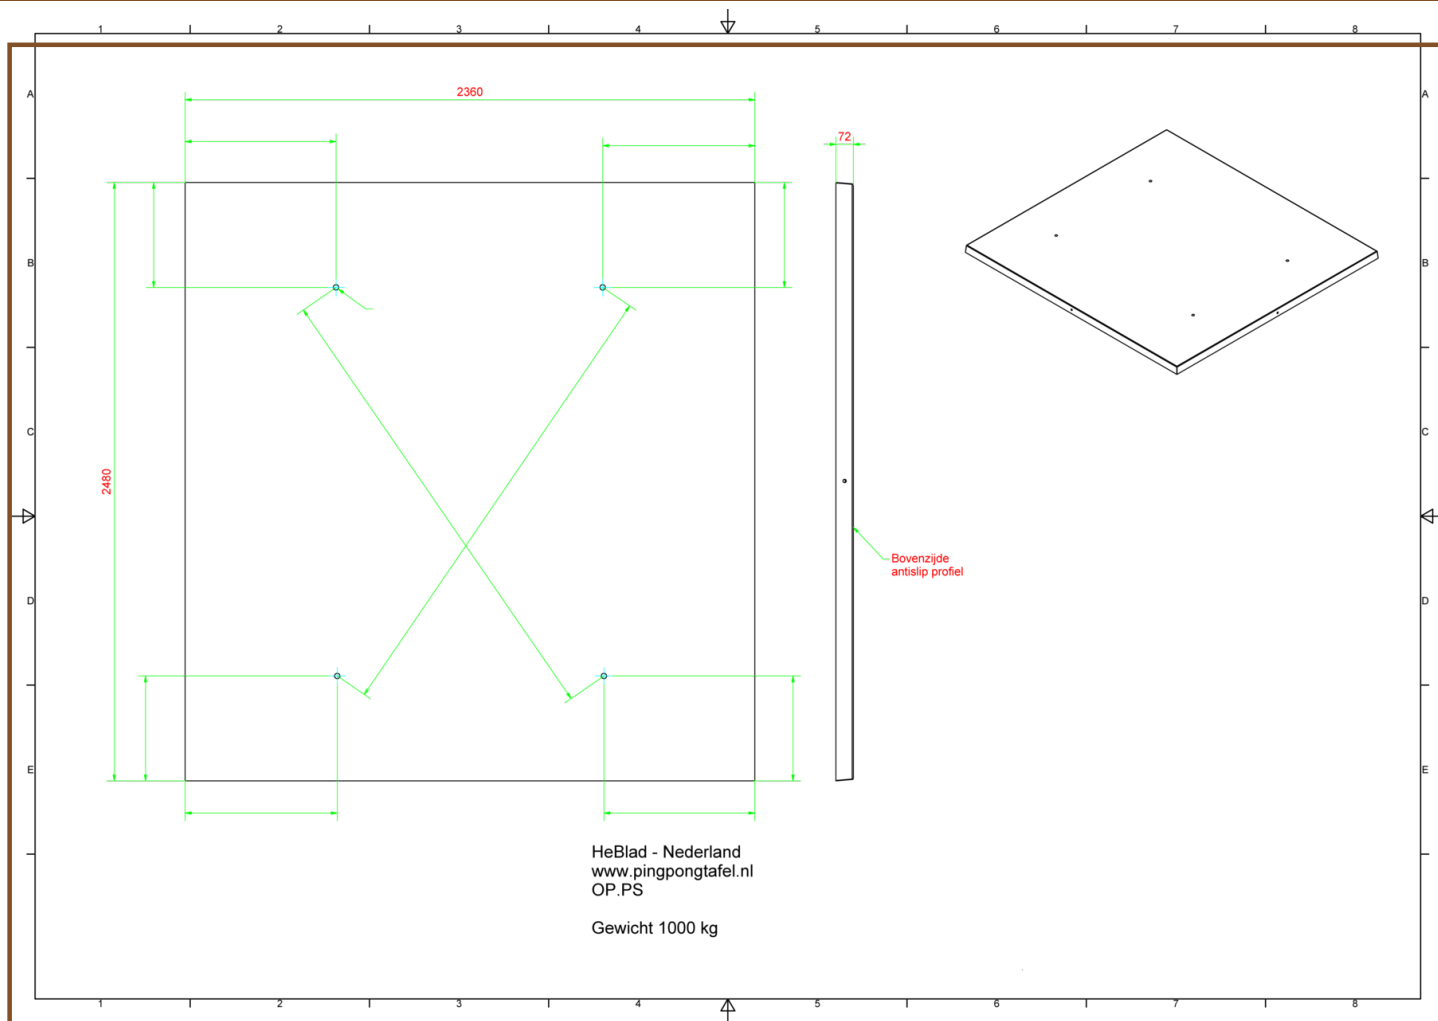

Specificaties Onderplaat Picknickset

Productcode

OP.PS

Afwerking oppervlakte

Anti-slip ruitprofiel

Kleur

Naturel Beton

Hijsvoorziening

Betonschroefhuls M16 aan 4

Afmetingen (L x B x H)

248 x 236 x 7,2 cm

Bevestigingsvoorbereiding

Gaten tbv bouten M16

Gewicht

1000 kg

Gerelateerde producten