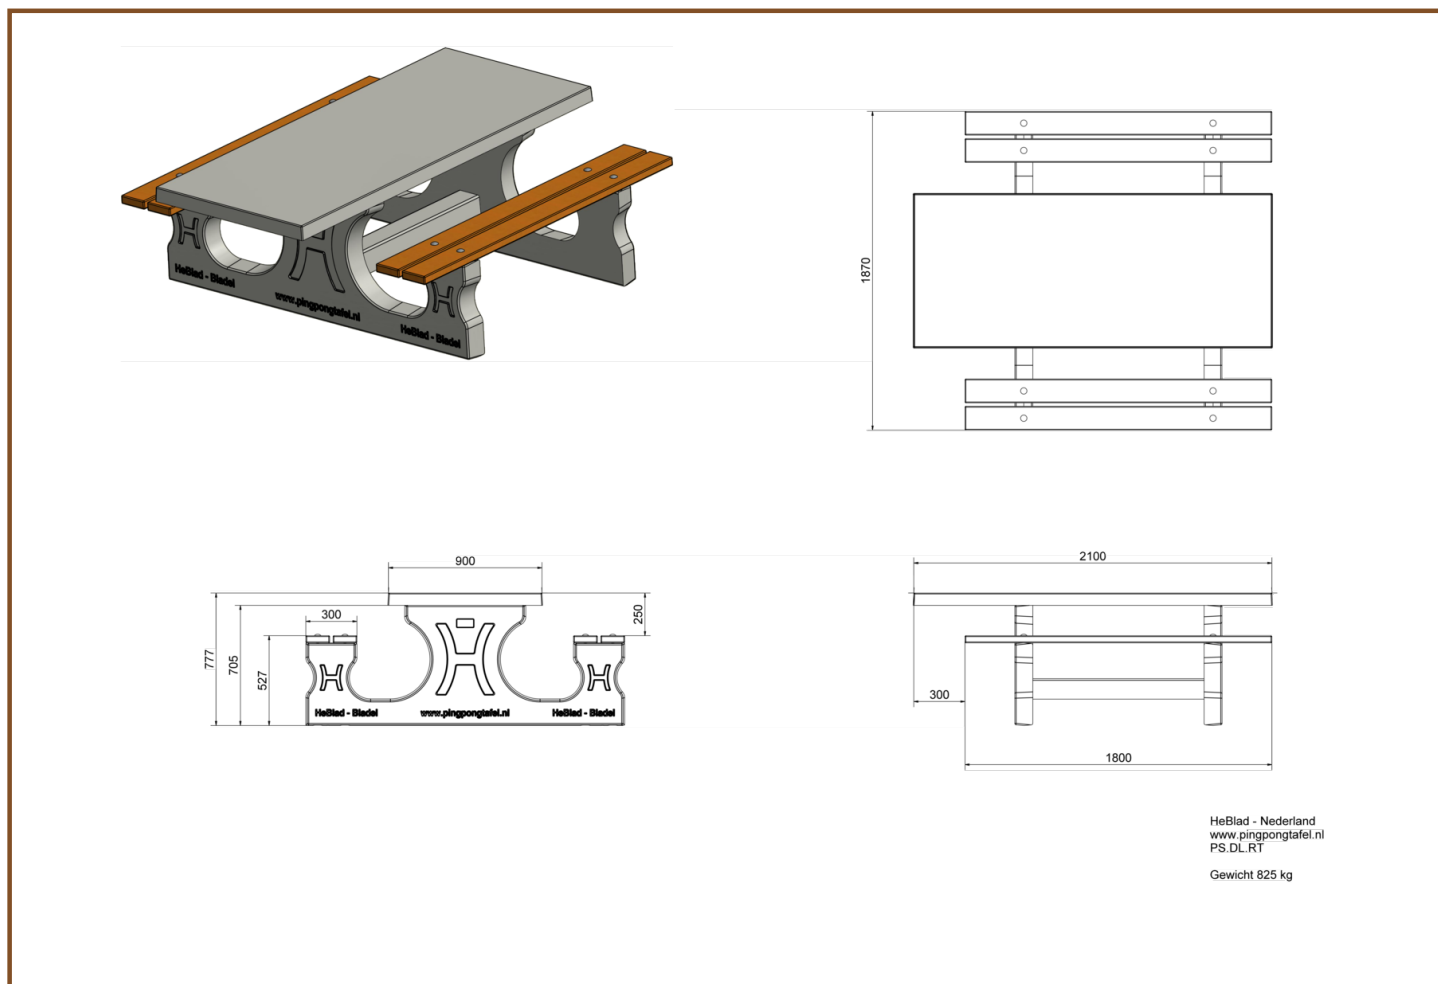

Picknickset DeLuxe Rolstoeltoegankelijk

Productcode: PS.DL.RT

Deze picknicktafel hebben we speciaal ontworpen voor rolstoelgebruikers, het tafelblad is langer en hoger dan het tafelblad van onze klassieke picknicktafel. Zo kan een rolstoelgebruiker samen met anderen aan de tafel zitten. Gewoon aan de tafel in plaats van er langs. Er is een vrije ruimte van 60 cm diep en 71 cm hoog, dit maakt dat de picknicktafel voor nagenoeg iedere rolstoel geschikt is. Zoals voor al onze andere picknicksets geldt is ook dit product robuust is maar sierlijk oogt. Geschikt op locaties waar geen of weinig toezicht is. Deze picknicktafel is overigens ook verkrijgbaar in een antracietkleurige uitvoering.

* De onderplaat is optioneel

€ 1.200,00 excl. BTW

(€ 1.452,00 incl. BTW)

2e product en volgende voor
€ 1.100,00 per stuk, bespaar 8% !

21 July 2019 - Prijswijzigingen voorbehouden

Specificaties Picknickset DeLuxe Rolstoeltoegankelijk

Productcode	PS.DL.RT	Dikte tafelblad	7.2 cm
Kleur	Naturel Beton	Zithoogte	52.7 cm
Afmetingen (L x B x H)	210 x 187 x 78 cm	Gewicht	825 kg
Afmeting tafelblad (L x B)	210 x 90 cm	Materiaal zitting	Bamboe
Hoogte tafelblad	77.7 cm	Pootafstand	111 cm (hart op hart)