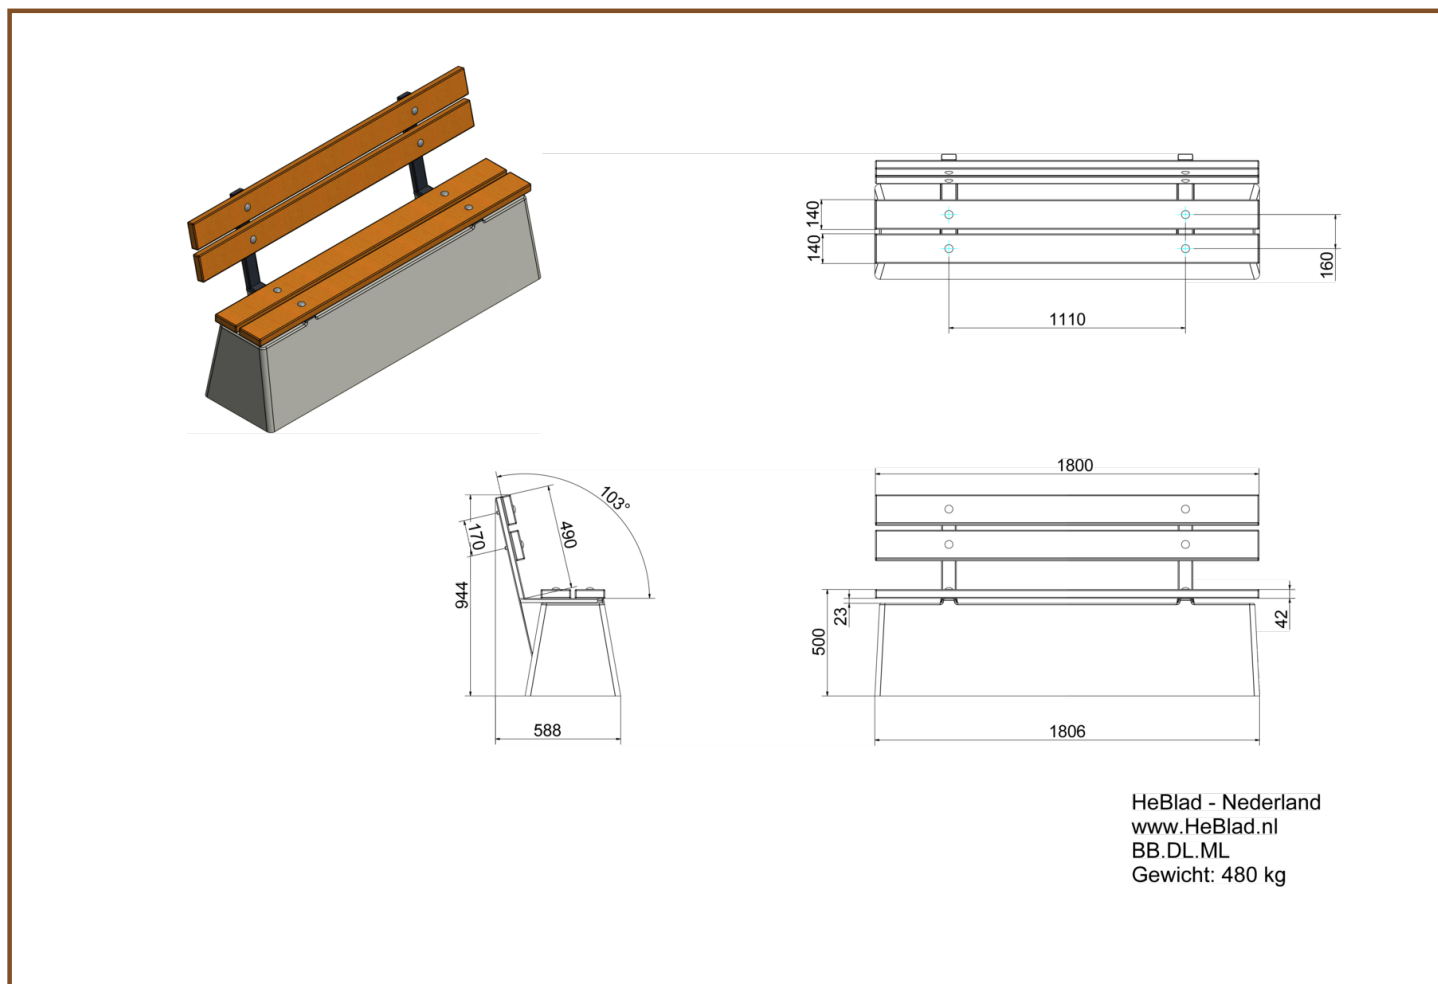

Betonbank DeLuxe met Leuning

Productcode: BB.DL.ML

Deze bank is voorzien van hoogwaardige kwaliteit bamboe planken als zit- en ruggedeelte. Deze bank is in de kleur Naturel beton.

We verkopen deze bank mét rugleuning en zonder onderplaat wel met de waarschuwing omdat het mogelijk is dat deze bank door vandalen omgeduwd kan worden. Door deze bank tegen een muur te plaatsen of 2 banken met de rugleuningen naar elkaar toe te zetten is de kans op omver duwen nihil.

Wanneer u de bank mét rugleuning ergens los wil plaatsen in bijvoorbeeld een park, dan raden we u onze Betonbank met onderplaat aan. Deze is nagenoeg niet omver te duwen.

€ 600,00 excl. BTW

(€ 726,00 incl. BTW)

2e product en volgende voor
€ 500,00 per stuk, bespaar 16% !

23 May 2019 - Prijswijzigingen voorbehouden

Specificaties Betonbank DeLuxe met Leuning

Productcode	BB.DL.ML	Zithoek	103 graden
Kleur	Naturel Beton	Gewicht	480 kg
Afmetingen (L x B)	180 x 45 cm	Materiaal zitting	Bamboe
Zithoogte	50 cm	Aantal zitplaatsen	4