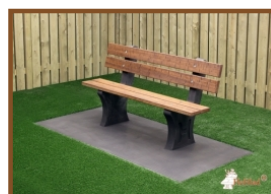

BB.PBAB.OP