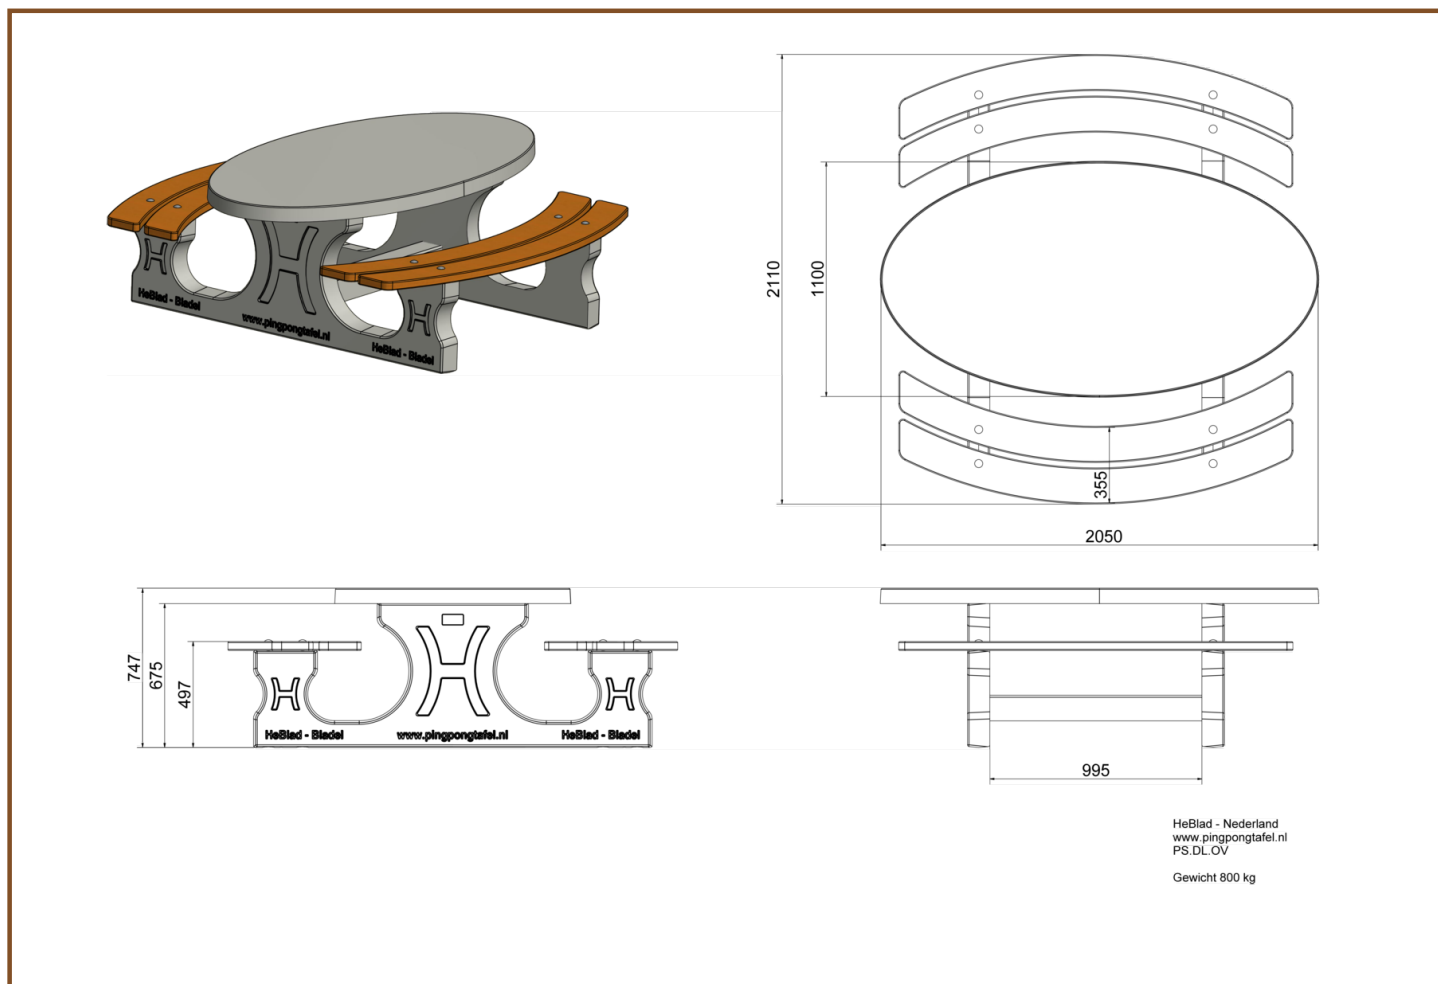

Picknickset DeLuxe Ovaal

Productcode: PS.DL.OV

Een toppertje uit ons assortiment, een picknickset in een mooie ovale vorm. Deze picknickset is voorzien van bamboe planken van zeer hoge kwaliteit. Deze planken zijn 'blind' bevestigd, dus niet zomaar te demonteren. Door haar fraaie vormgeving is deze picknickset een lust voor het oog. De eerste picknicktafels in deze ovale vorm zijn overigens geleverd in Curacao. Naderhand zijn er in Nederland en in de ons omringende landen ook vele van deze picknicktafels geleverd.

* De onderplaat is optioneel

€ 1.250,00 excl. BTW

(€ 1.512,50 incl. BTW)

2e product en volgende voor
€ 1.150,00 per stuk, bespaar 7% !

25 januari 2020 - Prijswijzigingen voorbehouden

Specificaties Picknickset DeLuxe Ovaal

Productcode	PS.DL.OV	Dikte tafelblad	7.2 cm
Kleur	Naturel Beton	Zithoogte	49.7 cm
Afmetingen (L x B x H)	211 x 205 x 75 cm	Gewicht	800 kg
Afmeting tafelblad (L x B)	205 x 110 cm	Materiaal zitting	Bamboe
Hoogte tafelblad	74.7 cm	Pootafstand	110 cm (hart op hart)