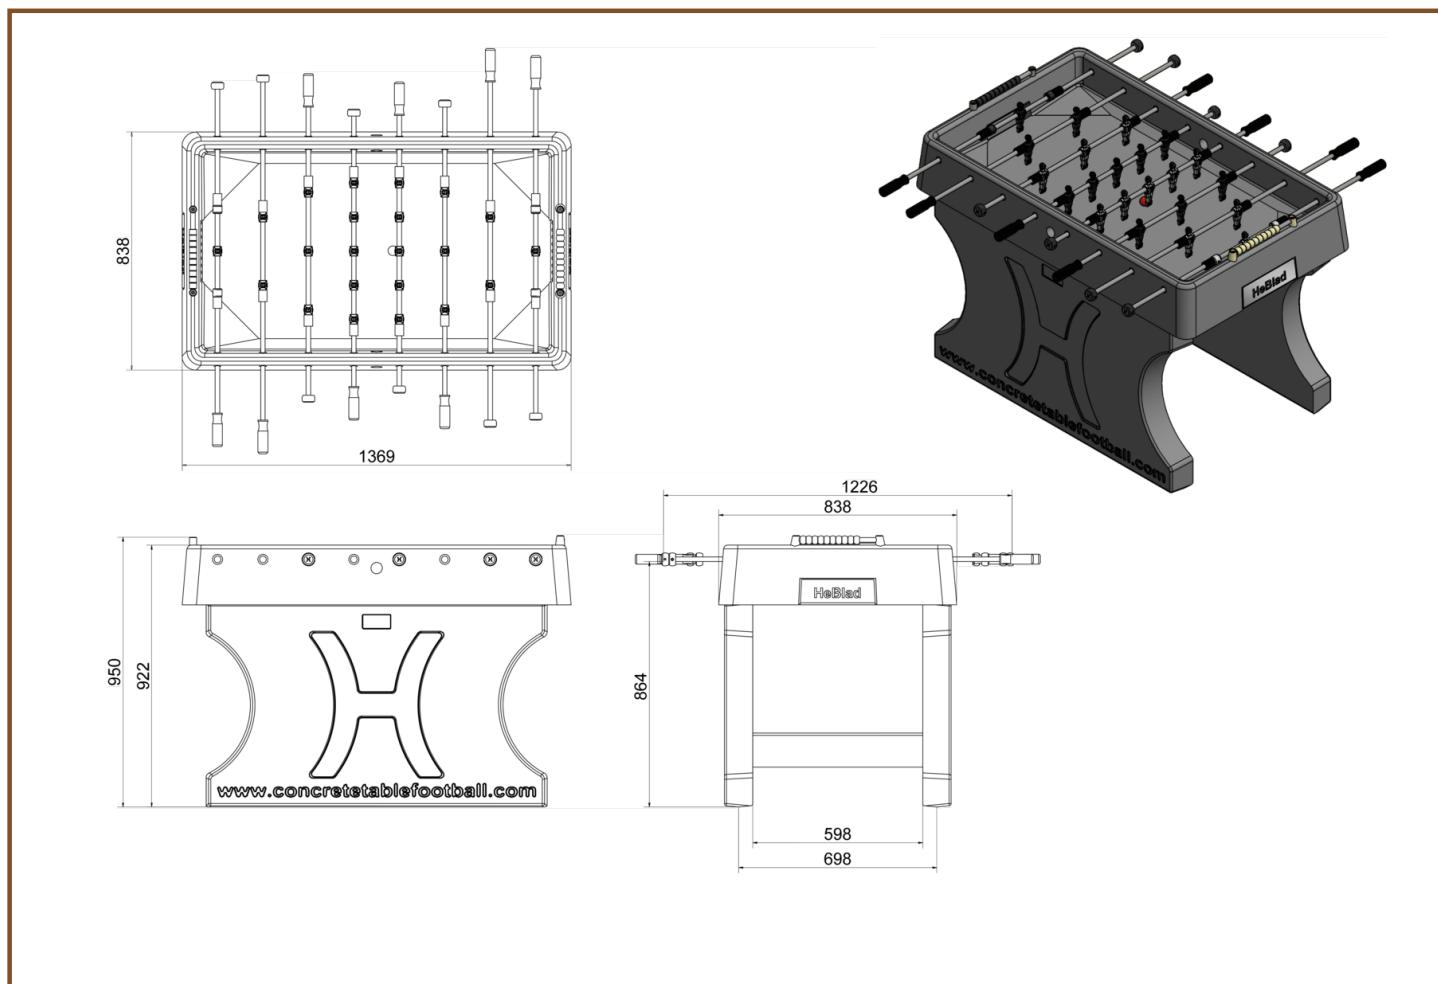

## Specificaties Betonnen Tafelvoetbaltafel

Productcode	HB.FB.A	Afmetingen speelblad (L x B)	137 x 84 cm
Kleur	Antraciet gelakt RAL 7016	Gewicht	700 kg
Afmetingen (L x B x H)	137 x 84 x 95 cm	Afmetingen in doos	139 x 87 x 99 cm