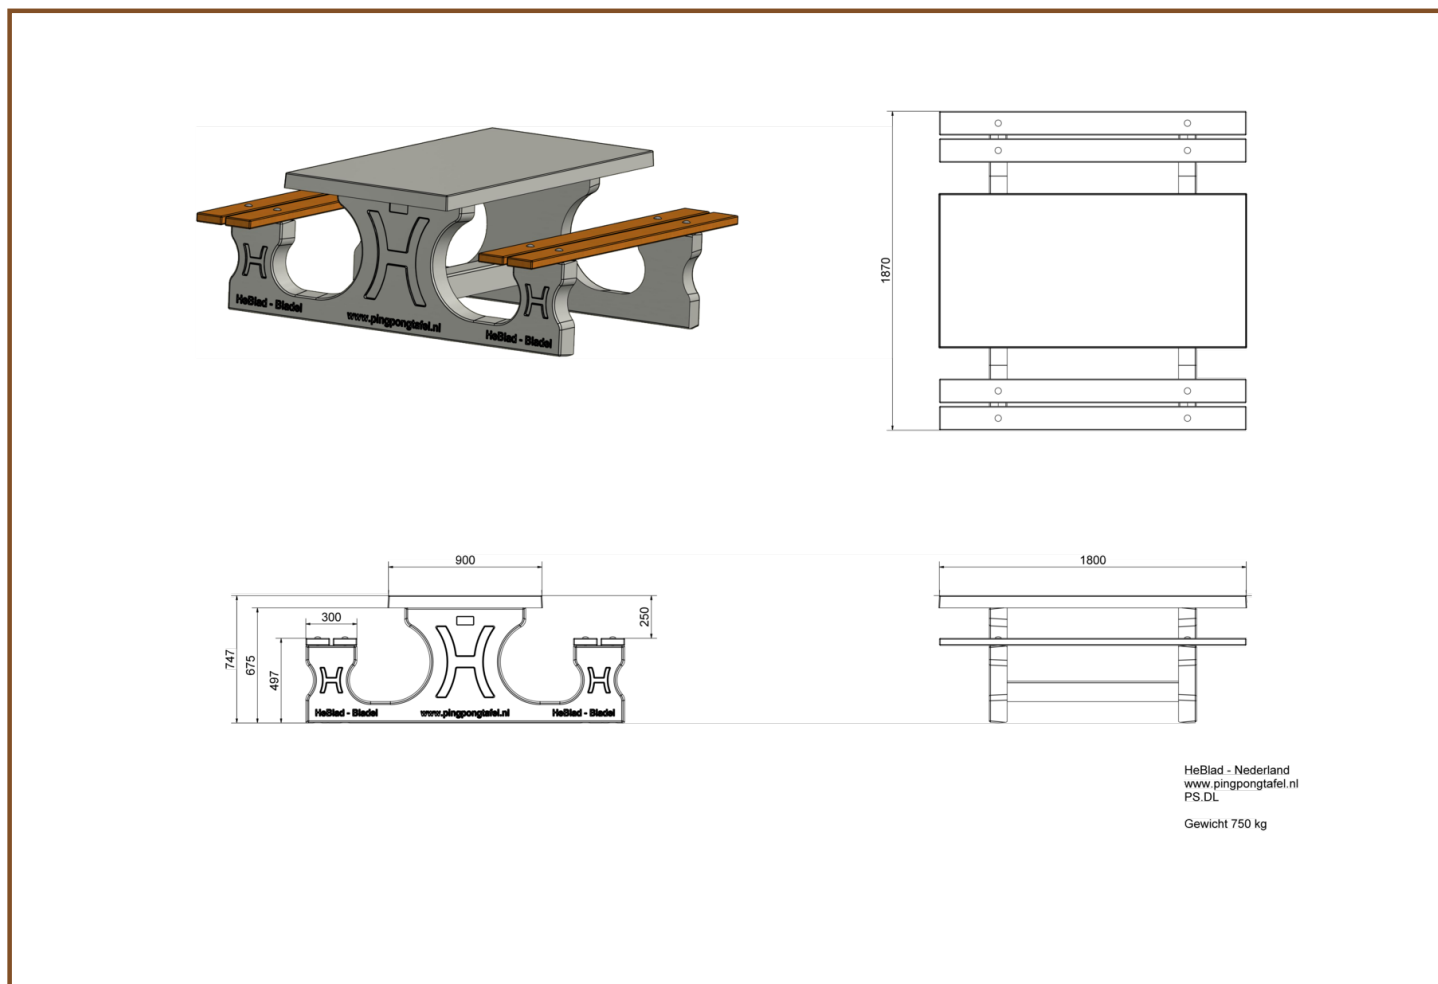

Door het gewicht en het feit dat de tafel niet te demonteren is nodigt het vandalen niet uit om deze tafel te vernielen. De bamboe planken zitten warm en comfortabel en geven een luxe uitstraling.

* De onderplaat is optioneel

€ 1.100,00 excl. BTW

(€ 1.331,00 incl. BTW)

2e product en volgende voor
€ 1.000,00 per stuk, bespaar 9% !

16 januari 2021 - Prijswijzigingen voorbehouden

Specificaties Picknickset DeLuxe

Productcode	PS.DL	Dikte tafelblad	7.2 cm
Kleur	Naturel Beton	Zithoogte	49.7 cm
Afmetingen (L x B x H)	180 x 187 x 75 cm	Gewicht	750 kg
Afmeting tafelblad (L x B)	180 x 90 cm	Materiaal zitting	Bamboe
Hoogte tafelblad	74.7 cm	Pootafstand	111 cm (hart op hart)