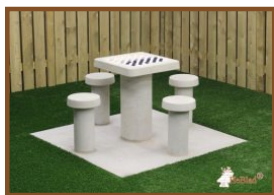

Specificaties Schaaktafel Naturel Beton 2 persoons

Productcode	GT.CH.2	Zithoogte	50 cm
Kleur	Natuurlijk Beton	Afmeting speelblad	60 x 60 cm
Afmetingen (L x B)	149 x 59 cm	Dikte speelblad	7.2 cm
Hoogte speelblad	75 cm	Gewicht	400 kg

Gerelateerde producten

GT.CK.4