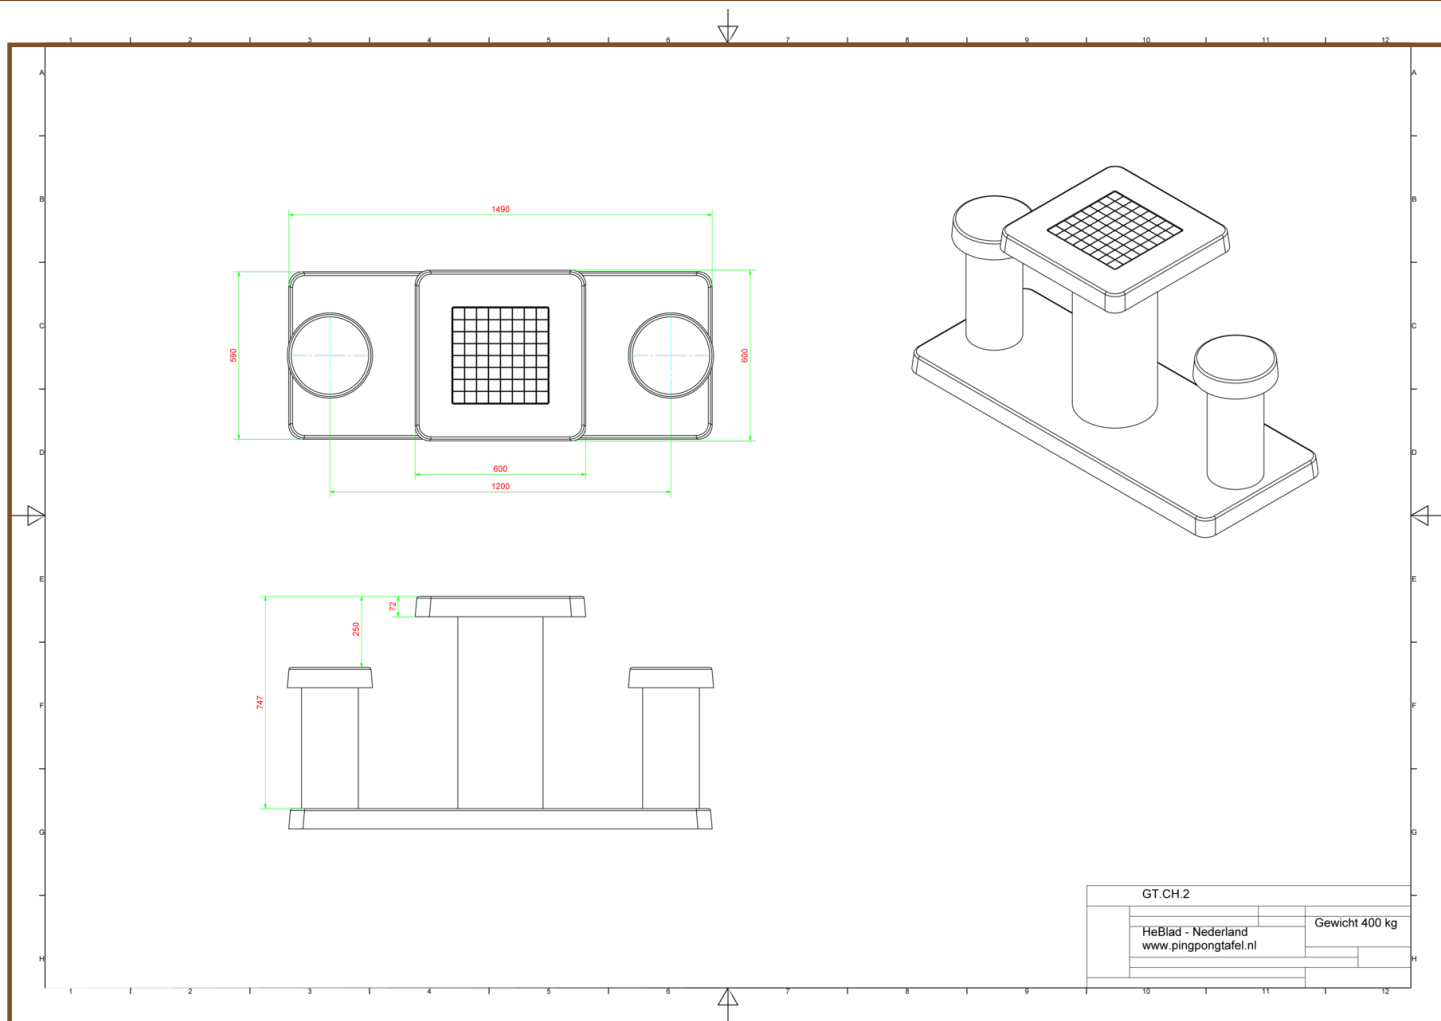

Schaaktafel Naturel Beton 2 persoons

Productcode: GT.CH.2

Deze betonnen schaaktafel is uitgevoerd in Naturel Beton. De 'Betonlook' die daaruit ontstaat geeft een fraaie uitstraling. De schaakveldjes zijn van natuursteen, door ons geïntegreerd in het beton. De tafel is weerbestendig. De onderplaat is 59 x 149 cm. Door het wegnemen van 2 rijen van 5 stoeptegels op het schoolplein ontstaat een ruimte van 60 x 150 cm. Door de speltafel hierin te plaatsen wordt het geheel in uw schoolplein opgenomen. Wanneer u de tafel in een park wilt plaatsen, kan de benodigde oppervlakte afgegraven worden zodat de onderplaat daarin geplaatst kan worden, op maaivoogte.

*De plaatsing is bij de prijs inbegrepen. Het voorwerk dient dan al wel te zijn verricht vóór de levering.

*Bij bestelling van een schaaktafel krijgt u 2 sets schaakstukken gratis meegeleverd.

€ 1.475,00 excl. BTW

(€ 1.784,75 incl. BTW)

2e product en volgende voor
€ 1.375,00 per stuk, bespaar 6% !

16 januari 2021 - Prijswijzigingen voorbehouden

Specificaties Schaaktafel Naturel Beton 2 persoons

Productcode	GT.CH.2	Zithoogte	50 cm
Kleur	Natuurlijk Beton	Afmeting speelblad	60 x 60 cm
Afmetingen (L x B)	149 x 59 cm	Dikte speelblad	7.2 cm
Hoogte speelblad	75 cm	Gewicht	400 kg