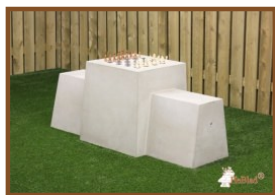

Specificaties Schaaktafel Naturel Beton 2 persoons

Productcode	GT.CH.2	Zithoogte	50 cm
Kleur	Natuurlijk Beton	Afmeting speelblad	60 x 60 cm
Afmetingen (L x B)	149 x 59 cm	Dikte speelblad	7.2 cm
Hoogte speelblad	75 cm	Gewicht	400 kg

Gerelateerde producten

BB.CH