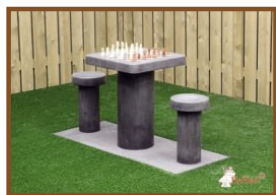

Gerelateerde producten

GT.CH.AB2