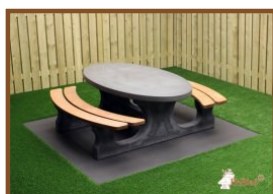

PS.DLAB.OV