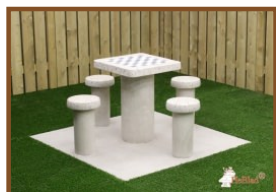

Gerelateerde producten

GT.CH.G4