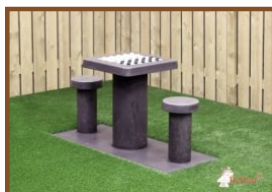

Specificaties Schaaktafel Antraciet-Beton 4 personen

Productcode	GT.CH.AB4	Zithoogte	50 cm
Kleur	Antraciet-Beton	Afmeting speelblad	60 x 60 cm
Afmeting tafelblad (L x B)	149 x 149 cm	Dikte speelblad	7.2 cm
Hoogte speelblad	75 cm	Gewicht	750 kg

Gerelateerde producten

GT.CK.AB2