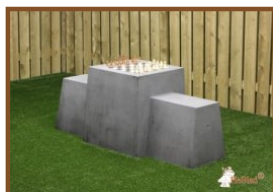

Specificaties Schaaktafel Antraciet-Beton 4 personen

Productcode	GT.CH.AB4	Zithoogte	50 cm
Kleur	Antraciet-Beton	Afmeting speelblad	60 x 60 cm
Afmeting tafelblad (L x B)	149 x 149 cm	Dikte speelblad	7.2 cm
Hoogte speelblad	75 cm	Gewicht	750 kg

Gerelateerde producten

BB.CH.AB