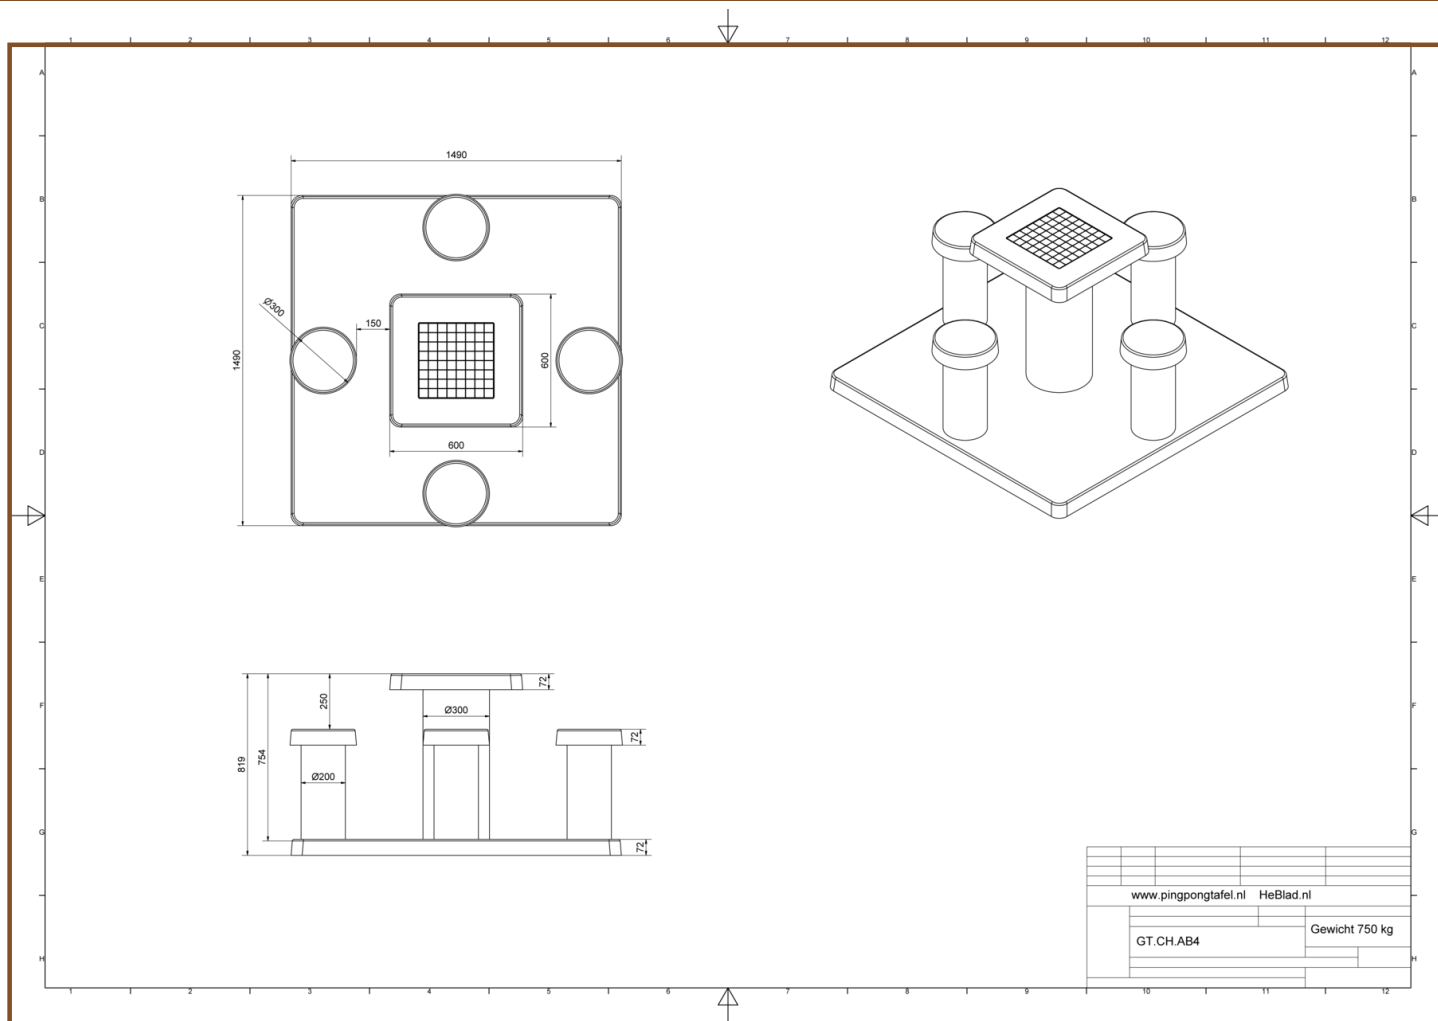

De onderplaat is 149 x 149 cm. Door het wegnemen van 5x5 stoeptegels op het schoolplein ontstaat een ruimte van 150 x 150 cm. Hier past de onderplaat van de schaaktafel precies in.

Wanneer u de tafel in een park wilt plaatsen, kan de oppervlakte afgegraven worden zodat de onderplaat daarin geplaatst kan worden, op maaioogte.

*Plaatsing is inbegrepen. Het voorwerk dient dan al wel te zijn verricht vóór de levering.

*Bij bestelling van een schaaktafel krijgt u 2 sets schaakstukken gratis meegeleverd.

€ 1.850,00 excl. BTW

(€ 2.238,50 incl. BTW)

2e product en volgende voor
€ 1.750,00 per stuk, bespaar 5% !

16 januari 2021 - Prijswijzigingen voorbehouden

Specificaties Schaaktafel Antraciet-Beton 4 personen

Productcode	GT.CH.AB4	Zithoogte	50 cm
Kleur	Antraciet-Beton	Afmeting speelblad	60 x 60 cm
Afmeting tafelblad (L x B)	149 x 149 cm	Dikte speelblad	7.2 cm
Hoogte speelblad	75 cm	Gewicht	750 kg