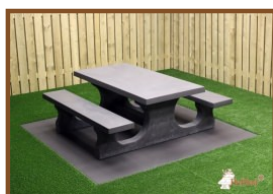

Specificaties Picknickset DeLuxe Antraciet-Beton

Productcode	PS.DL.AB	Dikte tafelblad	7.2 cm
Kleur	Antraciet-Beton	Zithoogte	49.7 cm
Afmetingen (L x B x H)	180 x 187 x 75 cm	Gewicht	750 kg
Afmeting tafelblad (L x B)	180 x 90 cm	Materiaal zitting	Bamboe
Hoogte tafelblad	74.7 cm	Pootafstand	111 cm (hart op hart)

Gerelateerde producten

PS.ST.AB