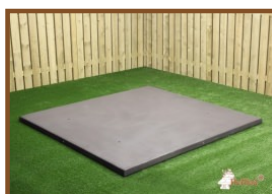

Specificaties Picknickset DeLuxe Antraciet-Beton

Productcode	PS.DL.AB	Dikte tafelblad	7.2 cm
Kleur	Antraciet-Beton	Zithoogte	49.7 cm
Afmetingen (L x B x H)	180 x 187 x 75 cm	Gewicht	750 kg
Afmeting tafelblad (L x B)	180 x 90 cm	Materiaal zitting	Bamboe
Hoogte tafelblad	74.7 cm	Pootafstand	111 cm (hart op hart)

Gerelateerde producten

OP.PS.AB