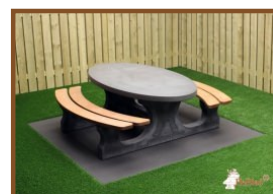

PS.DLAB.OV