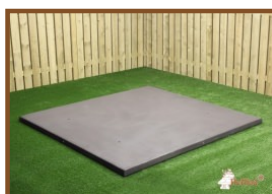

Specificaties Picknickset DeLuxe Antraciet-Beton Ovaal

Productcode	PS.DLAB.OV	Dikte tafelblad	7.2 cm
Kleur	Antraciet-Beton	Zithoogte	49.7 cm
Afmetingen (L x B x H)	211 x 205 x 75 cm	Gewicht	800 kg
Afmeting tafelblad (L x B)	205 x 110 cm	Materiaal zitting	Bamboe
Hoogte tafelblad	74.7 cm	Pootafstand	110 cm (hart op hart)

Gerelateerde producten

OP.PS.AB