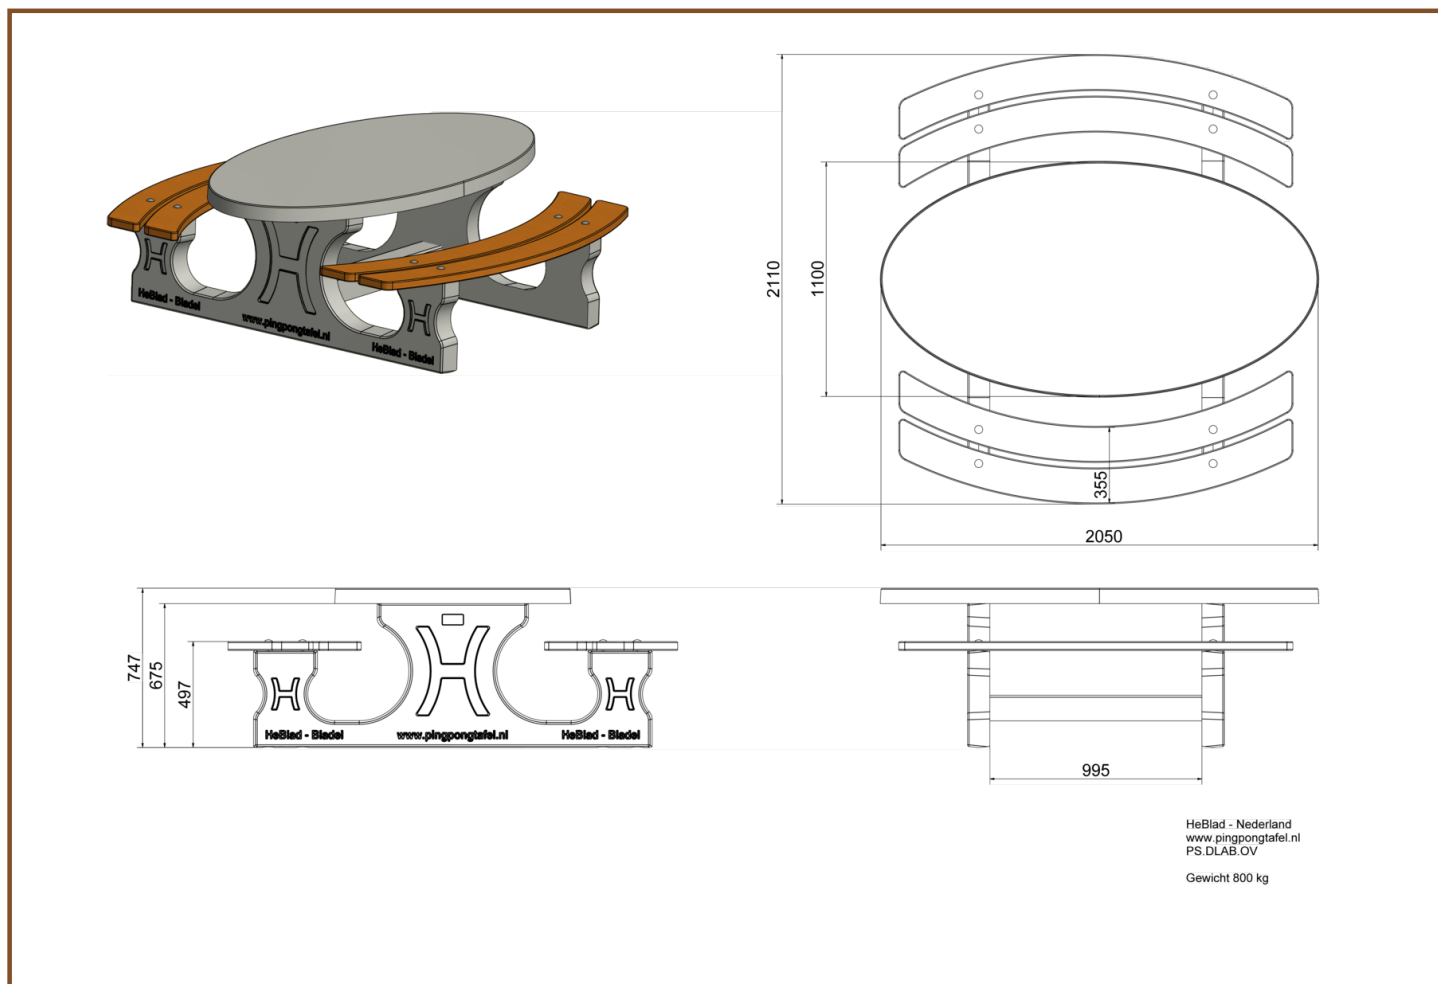

Picknickset DeLuxe Antraciet-Beton Ovaal

Productcode: PS.DLAB.OV

De bamboe zittingen geven ook in de winter een comfortabel gevoel om op te zitten.

De gehele set is van gekleurd beton. Dat wil zeggen dat de antraciet kleur niet is ontstaan door te verven, maar de beton is van binnen ook antraciet gekleurd. Door deze methode van kleuren is de betonlook van een betonnen tafel wel behouden.

* De onderplaat is optioneel

€ 1.400,00 excl. BTW

(€ 1.694,00 incl. BTW)

2e product en volgende voor
€ 1.300,00 per stuk, bespaar 7% !

16 januari 2021 - Prijswijzigingen voorbehouden

Specificaties Picknickset DeLuxe Antraciet-Beton Ovaal

Productcode	PS.DLAB.OV	Dikte tafelblad	7.2 cm
Kleur	Antraciet-Beton	Zithoogte	49.7 cm
Afmetingen (L x B x H)	211 x 205 x 75 cm	Gewicht	800 kg
Afmeting tafelblad (L x B)	205 x 110 cm	Materiaal zitting	Bamboe
Hoogte tafelblad	74.7 cm	Pootafstand	110 cm (hart op hart)