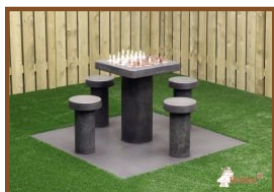

Specificaties Damtafel Antraciet-Beton 2 persoons

Productcode	GT.CK.AB2	Zithoogte	50 cm
Kleur	Antraciet-Beton	Afmeting speelblad	60 x 60 cm
Afmetingen (L x B)	149 x 59 cm	Dikte speelblad	7.2 cm
Hoogte speelblad	75 cm	Gewicht	425 kg

Gerelateerde producten

GT.CH.AB4