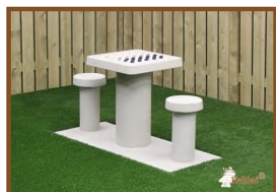

Gerelateerde producten

GT.CK.2