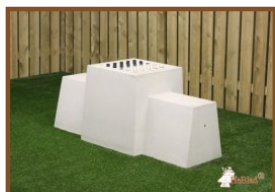

Specificaties Damtafel Antraciet-Beton 2 persoons

Productcode	GT.CK.AB2	Zithoogte	50 cm
Kleur	Antraciet-Beton	Afmeting speelblad	60 x 60 cm
Afmetingen (L x B)	149 x 59 cm	Dikte speelblad	7.2 cm
Hoogte speelblad	75 cm	Gewicht	425 kg

Gerelateerde producten

BB.CK