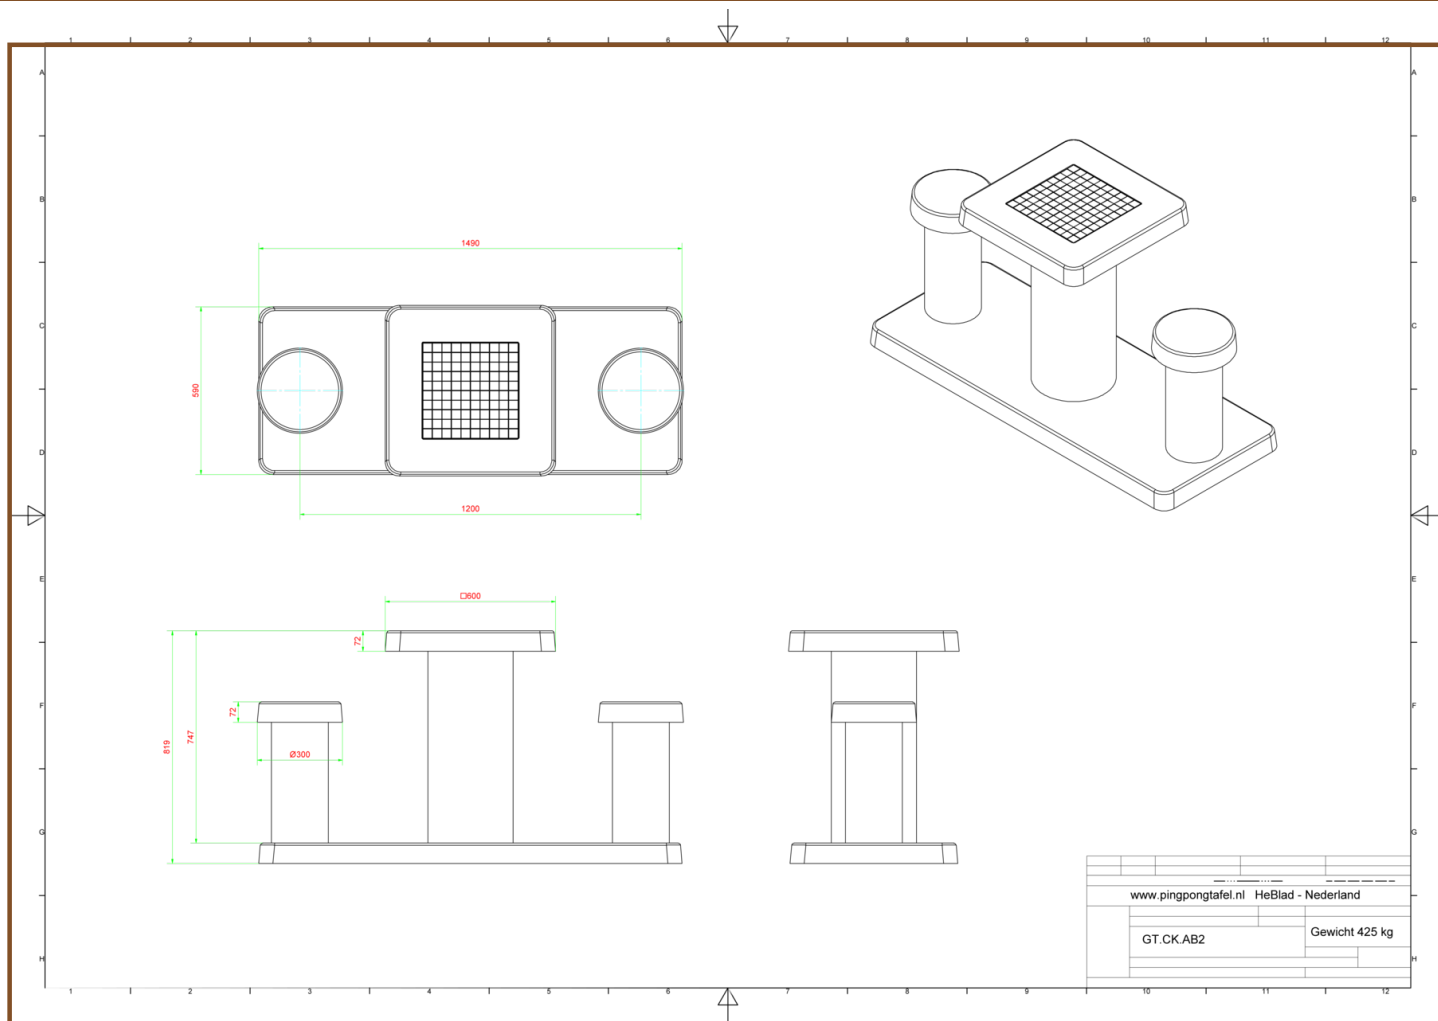

Door het wegnemen van 2 rijen van 5 stoeptegels ontstaat een ruimte van 60 x 150 cm. Hier past de onderplaat van de schaaktafel precies in.

Wanneer u de tafel in een park wilt plaatsen, kan de oppervlakte afgegraven worden zodat de onderplaat daarin geplaatst kan worden, op maaioogte.

*Plaatsing is inbegrepen. Het voorwerk dient dan al wel te zijn verricht vóór de levering.

*Bij bestelling van een damtafel krijgt u 2 sets schaakstukken gratis meegeleverd.

€ 1.675,00 excl. BTW

(€ 2.026,75 incl. BTW)

2e product en volgende voor
€ 1.575,00 per stuk, bespaar 5% !

22 September 2020 - Prijswijzigingen voorbehouden

Specificaties Damtafel Antraciet-Beton 2 persoons

Productcode	GT.CK.AB2	Zithoogte	50 cm
Kleur	Antraciet-Beton	Afmeting speelblad	60 x 60 cm
Afmetingen (L x B)	149 x 59 cm	Dikte speelblad	7.2 cm
Hoogte speelblad	75 cm	Gewicht	425 kg