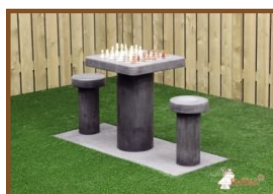

Specificaties Damtafel Antraciet-Beton 4 persoons

Productcode	GT.CK.AB4	Zithoogte	50 cm
Kleur	Antraciet-Beton	Afmeting speelblad	60 x 60 cm
Afmetingen (L x B)	149 x 149 cm	Dikte speelblad	7.2 cm
Hoogte speelblad	75 cm	Gewicht	750 kg

Gerelateerde producten

GT.CH.AB2