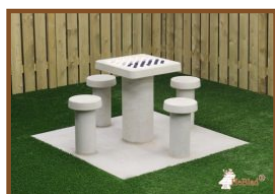

Specificaties Damtafel Antraciet-Beton 4 persoons

Productcode	GT.CK.AB4	Zithoogte	50 cm
Kleur	Antraciet-Beton	Afmeting speelblad	60 x 60 cm
Afmetingen (L x B)	149 x 149 cm	Dikte speelblad	7.2 cm
Hoogte speelblad	75 cm	Gewicht	750 kg

Gerelateerde producten

GT.CK.4