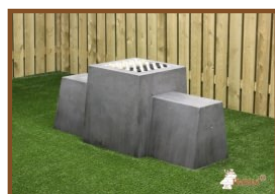

Specificaties Damtafel Antraciet-Beton 4 persoons

Productcode	GT.CK.AB4	Zithoogte	50 cm
Kleur	Antraciet-Beton	Afmeting speelblad	60 x 60 cm
Afmetingen (L x B)	149 x 149 cm	Dikte speelblad	7.2 cm
Hoogte speelblad	75 cm	Gewicht	750 kg

Gerelateerde producten

BB.CK.AB