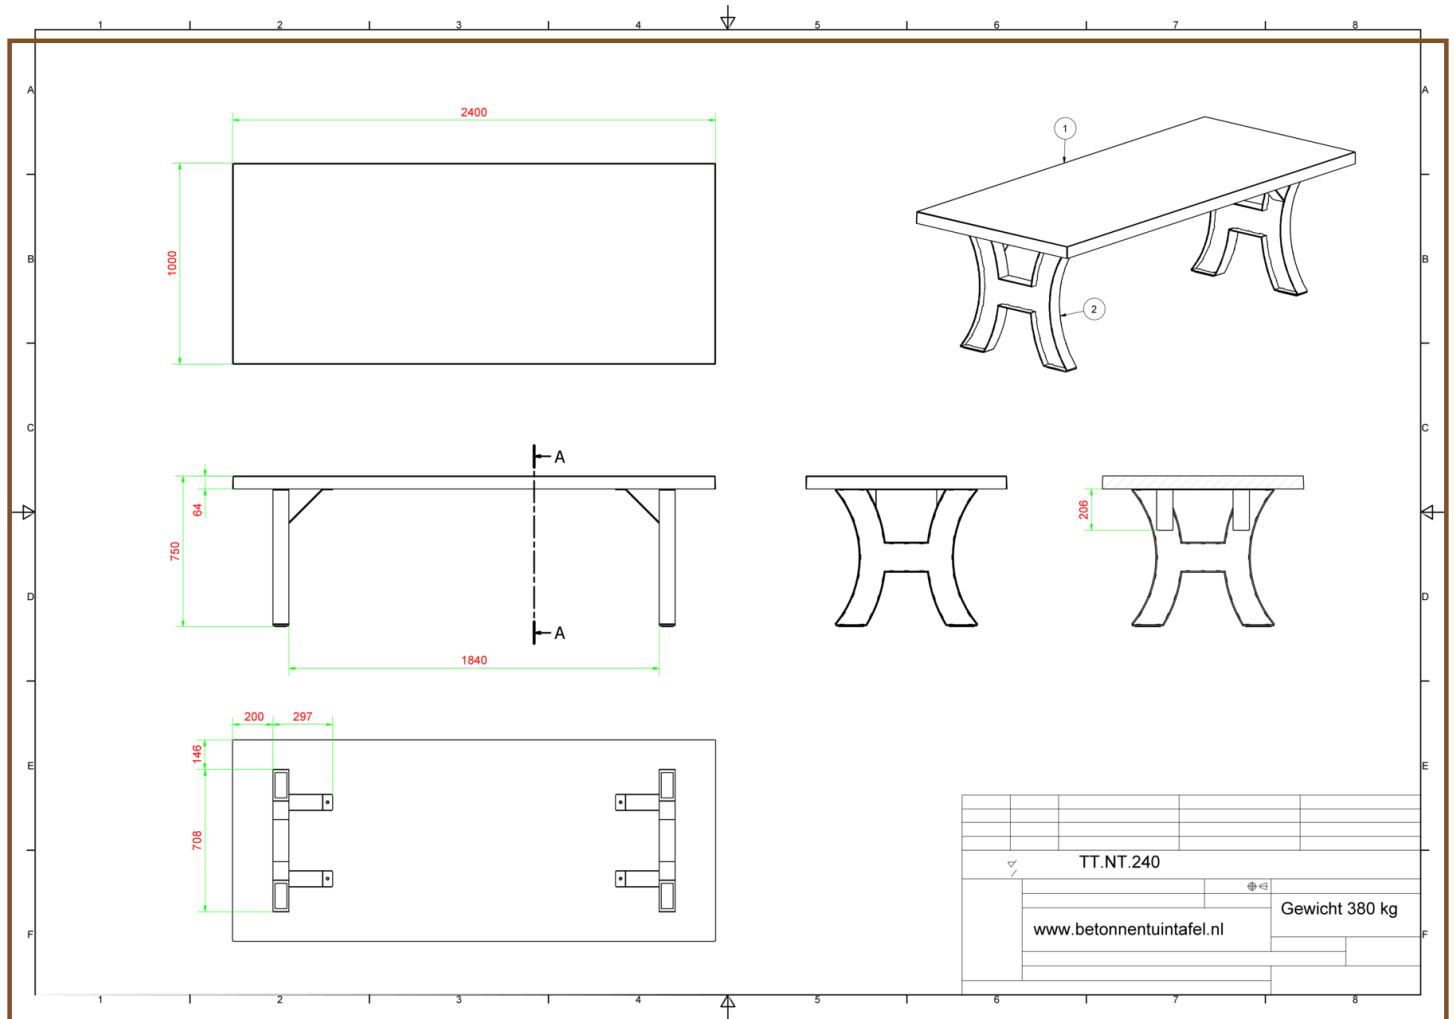

Tuintafel Naturel Beton 240

Productcode: TT.NT.240

€ 971,07 excl. BTW

(€ 1.175,00 incl. BTW)

Oogstrelend, deze grote tuintafel van beton. Het betonnen tafelblad is 240 x 100 cm, geschikt voor tenminste 8 personen. Wat de poten betreft heeft u de keuze uit -X of -H model. Het is maar net wat u zelf het mooiste vindt.

7 juli 2020 - Prijswijzigingen voorbehouden

Specificaties Tuintafel Naturel Beton 240

Productcode	TT.NT.240	Hoogte tafelblad	75 cm
Kleur	Natuur Beton	Dikte tafelblad	6.4 cm
Afmeting tafelblad (L x B)	240 x 100 cm	Gewicht	380 kg