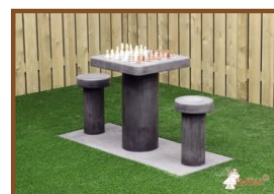

Specificaties Schaaktegels Antraciet-Beton

Productcode	GT.CH.ABT
Kleur	Antraciet-Beton
Afmetingen (L x B x H)	59.5 x 59.5 x 5 cm

Gerelateerde producten

GT.CH.AB2