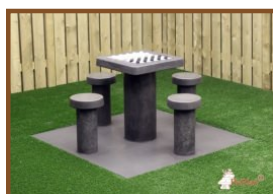

Specificaties Schaaktegels Antraciet-Beton

Productcode	GT.CH.ABT
Kleur	Antraciet-Beton
Afmetingen (L x B x H)	59.5 x 59.5 x 5 cm

Gerelateerde producten

GT.CK.AB4