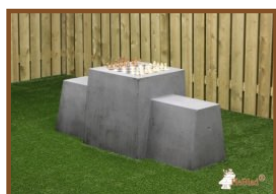

Specificaties Schaakbank Naturel Beton

Productcode	BB.CH	Hoogte tafelblad	70 cm
Kleur	Natuur Beton	Gewicht	1140 kg
Afmetingen (L x B x H)	167 x 67 x 70 cm	Aantal zitplaatsen	2
Zithoogte	50 cm		

Gerelateerde producten

BB.CH.AB