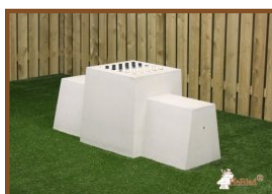

Specificaties Schaakbank Naturel Beton

Productcode	BB.CH	Hoogte tafelblad	70 cm
Kleur	Natuur Beton	Gewicht	1140 kg
Afmetingen (L x B x H)	167 x 67 x 70 cm	Aantal zitplaatsen	2
Zithoogte	50 cm		

Gerelateerde producten

BB.CK