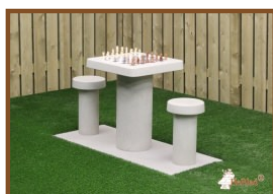

Specificaties Schaakbank Naturel Beton

Productcode	BB.CH	Hoogte tafelblad	70 cm
Kleur	Natuur Beton	Gewicht	1140 kg
Afmetingen (L x B x H)	167 x 67 x 70 cm	Aantal zitplaatsen	2
Zithoogte	50 cm		

Gerelateerde producten

GT.CH.2