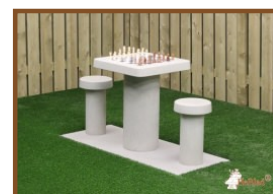

Specificaties Spelbank Naturel Beton

Productcode	BB.T	Hoogte tafelblad	70 cm
Kleur	Natuur Beton	Gewicht	1140 kg
Afmetingen (L x B x H)	167 x 67 x 70 cm	Aantal zitplaatsen	2
Zithoogte	50 cm		

Gerelateerde producten

GT.CH.2