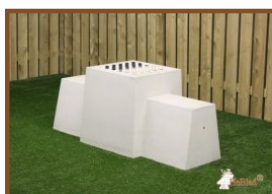

Specificaties Spelbank Naturel Beton

Productcode	BB.T	Hoogte tafelblad	70 cm
Kleur	Natuur Beton	Gewicht	1140 kg
Afmetingen (L x B x H)	167 x 67 x 70 cm	Aantal zitplaatsen	2
Zithoogte	50 cm		

Gerelateerde producten

BB.CK