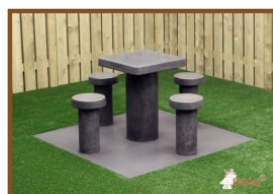

Specificaties Spelbank Naturel Beton

Productcode	BB.T	Hoogte tafelblad	70 cm
Kleur	Natuur Beton	Gewicht	1140 kg
Afmetingen (L x B x H)	167 x 67 x 70 cm	Aantal zitplaatsen	2
Zithoogte	50 cm		

Gerelateerde producten

PS.C.AB4