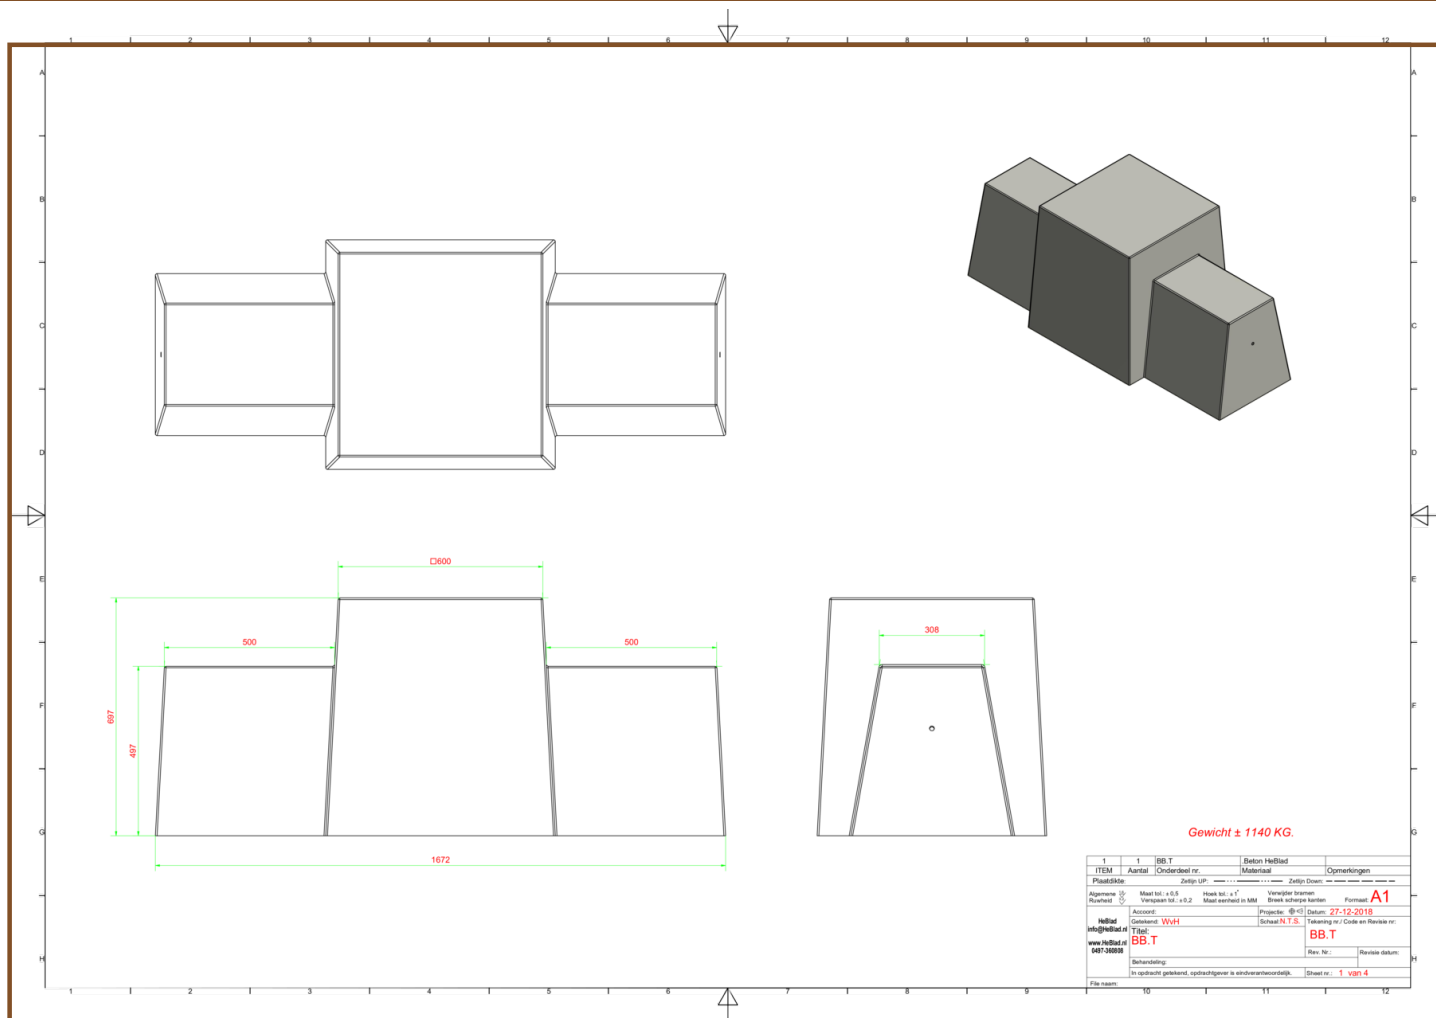

Spelbank Naturel Beton

Productcode: BB.T

Een zeer solide bank uitgevoerd in Naturel Beton, zeer geschikt om lekker ontspannen op te zitten, het middengedeelte kan als tafel fungeren maar ook als armsteun.

3 december 2020 - Prijswijzigingen voorbehouden

Specificaties Spelbank Naturel Beton

Productcode	BB.T	Hoogte tafelblad	70 cm
Kleur	Natuur Beton	Gewicht	1140 kg
Afmetingen (L x B x H)	167 x 67 x 70 cm	Aantal zitplaatsen	2
Zithoogte	50 cm		