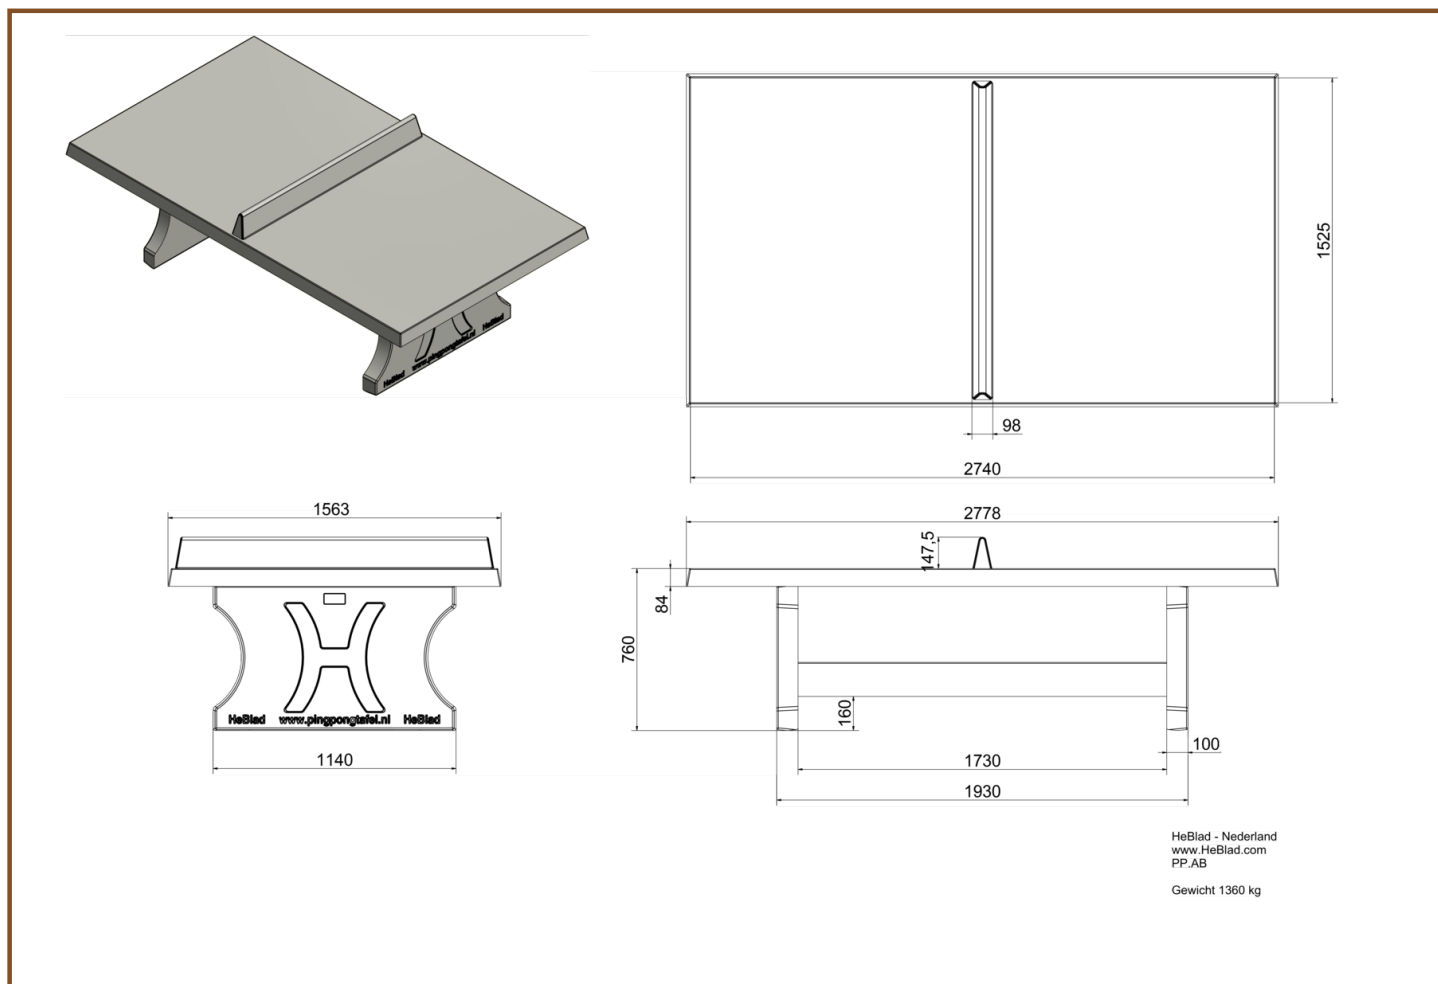

Bekijk hier de andere uitvoeringen van deze rechthoekige pingpongtafel Naturel Beton, Groen of Blauw.

** Bij aanschaf van een HeBlad pingpongtafel wordt gratis een setje batjes meegeleverd.

€ 1.200,00 excl. BTW

(€ 1.452,00 incl. BTW)

2e product en volgende voor
€ 1.100,00 per stuk, bespaar 8% !

4 december 2020 - Prijswijzigingen voorbehouden

Specificaties Pingongtafel Antraciet-Beton

Productcode	PP.AB	Hoogte speelblad	76 cm
Kleur	Antraciet-Beton	Nethoogte	14.75 cm
Afmeting speelblad	274 x 152 cm	Gewicht	1360 kg
Afmeting onderkant speelblad	278 x 156 cm	Pootafstand	183 cm (hart op hart)
Dikte speelblad	8,4 cm		