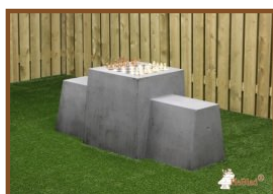

Specificaties Speltegels Naturel Beton

Productcode	GT.LD.T
Kleur	Naturel Beton
Afmetingen (L x B x H)	59.5 x 59.5 x 5 cm

Gerelateerde producten

BB.CH.AB