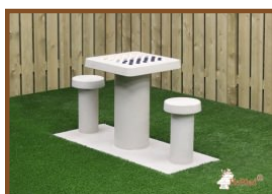

Specificaties Speltegels Naturel Beton

Productcode	GT.LD.T
Kleur	Naturel Beton
Afmetingen (L x B x H)	59.5 x 59.5 x 5 cm

Gerelateerde producten

GT.CK.2