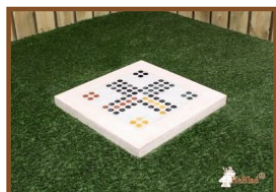

Specificaties Ludo-tegel Antraciet-Beton

Productcode	GT.LD.ABT
Kleur	Antraciet-Beton
Afmetingen (L x B x H)	59.5 x 59.5 x 5 cm

Gerelateerde producten

GT.LD.T