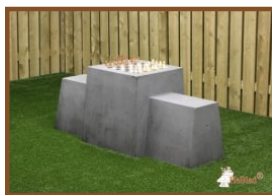

Gewicht ± 750 kg

Specificaties Multi-Spellentafel (1-3-2) antraciet-beton

Productcode	PS.DLAB.GT.132	Dikte tafelblad	7,2 cm
Kleur	Antraciet-Beton	Zithoogte	49,7 cm
Afmetingen (L x B x H)	210 x 187 x 75 cm	Gewicht	750 kg
Afmeting tafelblad (L x B)	210 x 90 cm	Materiaal zitting	Bamboe
Hoogte tafelblad	74,7 cm	Pootafstand	111 cm (hart op hart)

Gerelateerde producten

BB.CH.AB