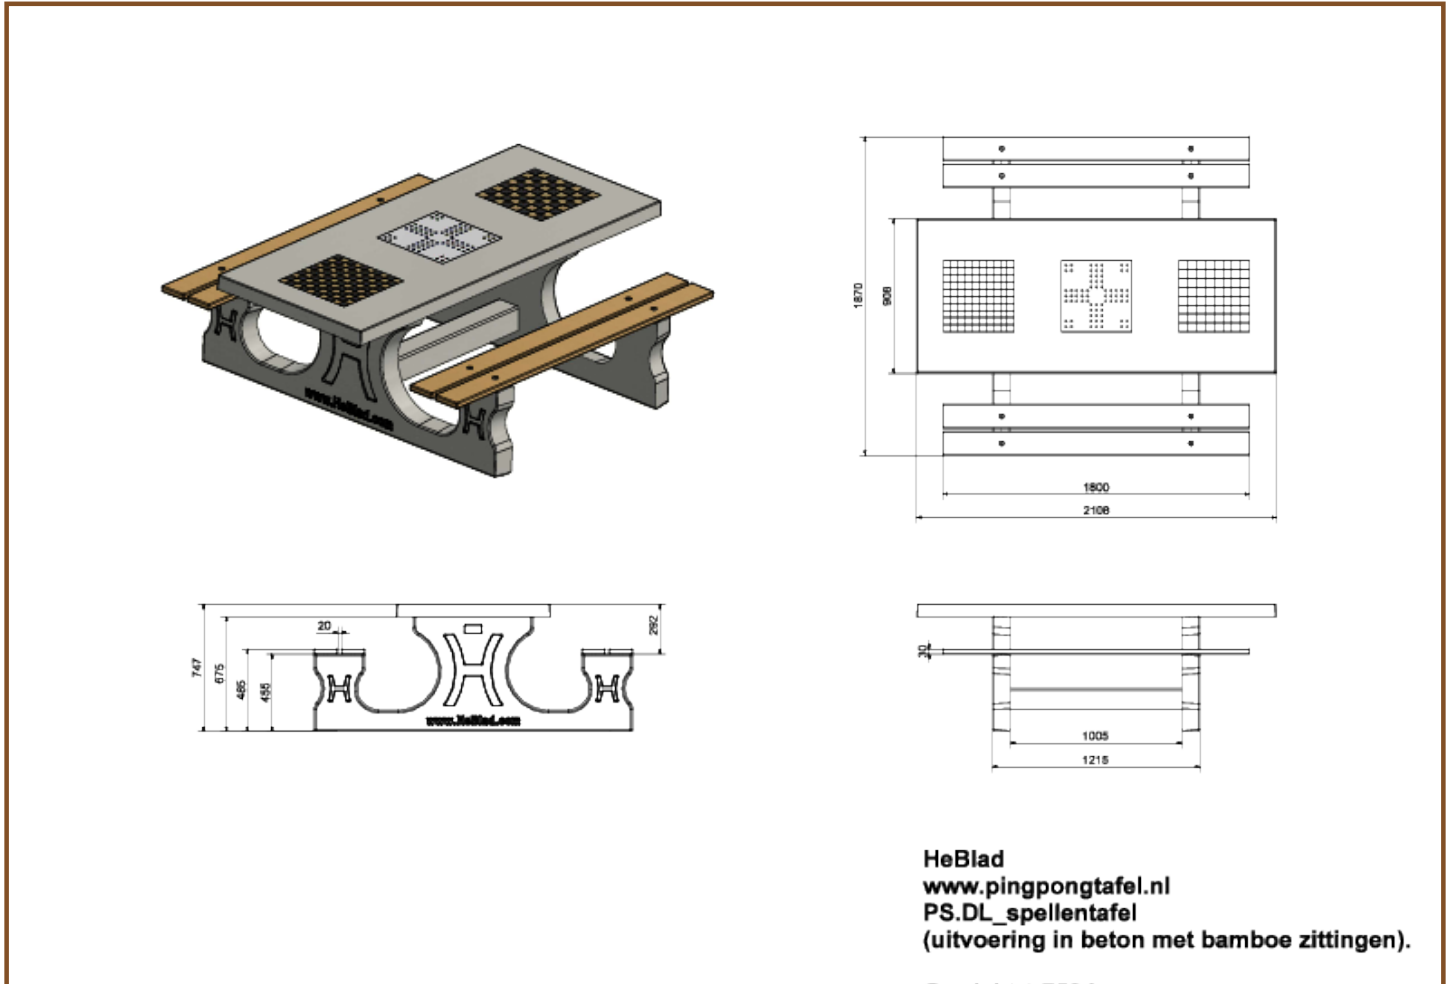

Gewicht ± 750 kg

Specificaties Multi-Spellentafel (1-3-2) antraciet-beton

Productcode	PS.DLAB.GT.132	Dikte tafelblad	7,2 cm
Kleur	Antraciet-Beton	Zithoogte	49,7 cm
Afmetingen (L x B x H)	210 x 187 x 75 cm	Gewicht	750 kg
Afmeting tafelblad (L x B)	210 x 90 cm	Materiaal zitting	Bamboe
Hoogte tafelblad	74,7 cm	Pootafstand	111 cm (hart op hart)

Gerelateerde producten