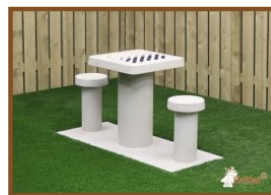

Gewicht ± 750 kg

Specificaties Multi-Spellentafel (1-3-2) antraciet-beton

Productcode	PS.DLAB.GT.132	Dikte tafelblad	7,2 cm
Kleur	Antraciet-Beton	Zithoogte	49,7 cm
Afmetingen (L x B x H)	210 x 187 x 75 cm	Gewicht	750 kg
Afmeting tafelblad (L x B)	210 x 90 cm	Materiaal zitting	Bamboe
Hoogte tafelblad	74,7 cm	Pootafstand	111 cm (hart op hart)

Gerelateerde producten

GT.CK.2