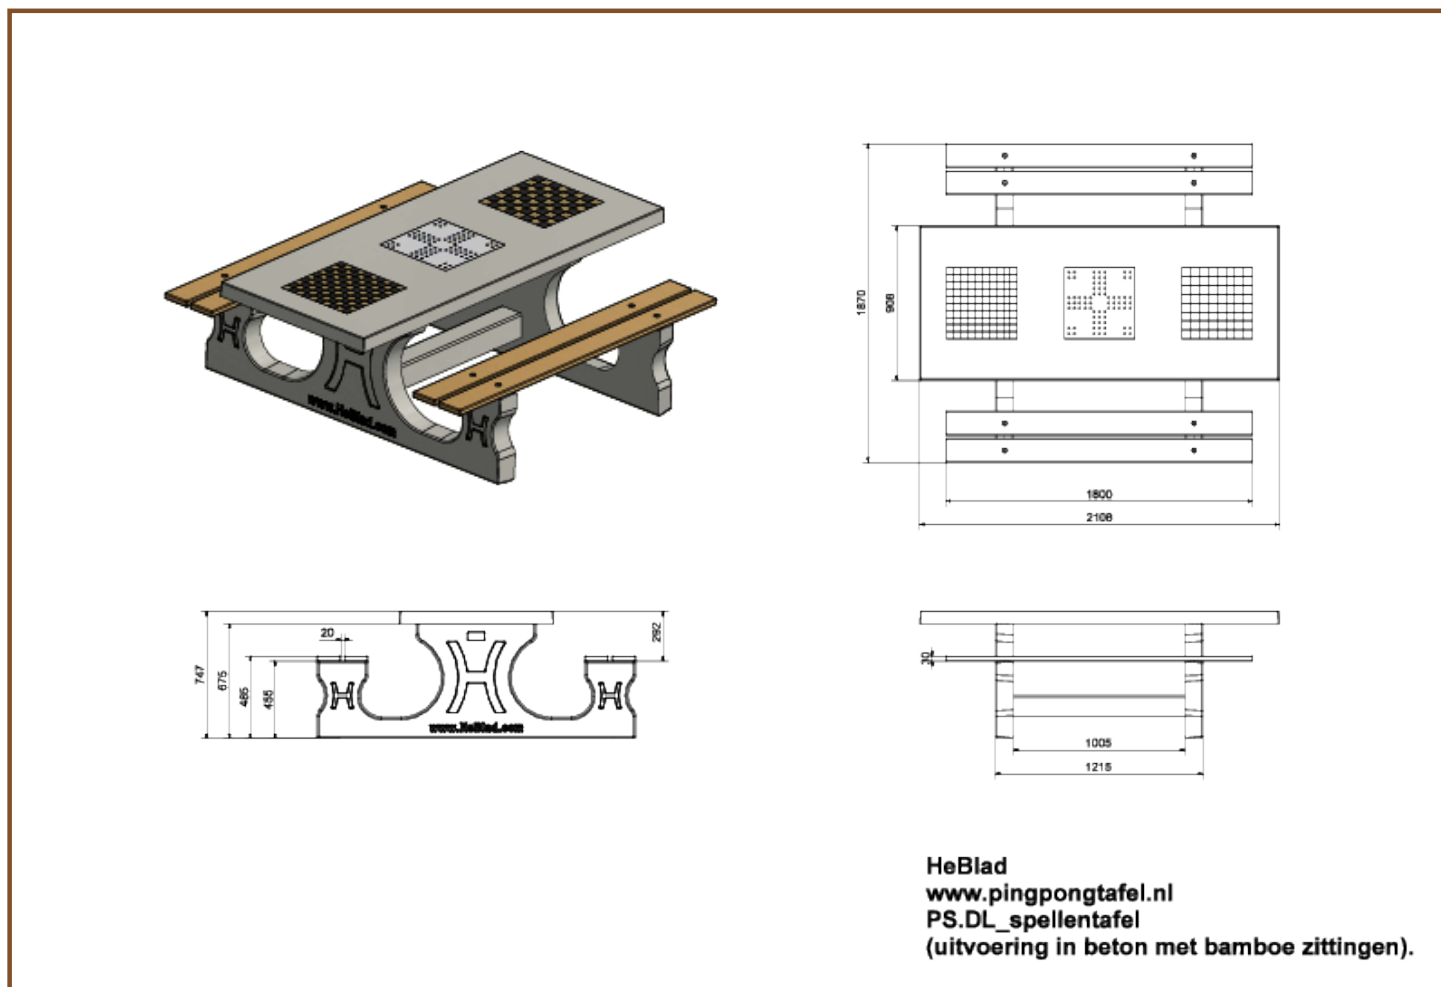

Gewicht ± 750 kg

Specificaties Multi-Spellentafel antraciet-beton

Productcode	PS.DLAB.GT.132	Dikte tafelblad	7,2 cm
Kleur	Antraciet-Beton	Zithoogte	49,7 cm
Afmetingen (L x B x H)	210 x 187 x 75 cm	Gewicht	750 kg
Afmeting tafelblad (L x B)	210 x 90 cm	Materiaal zitting	Bamboe
Hoogte tafelblad	74,7 cm	Pootafstand	111 cm (hart op hart)

Gerelateerde producten