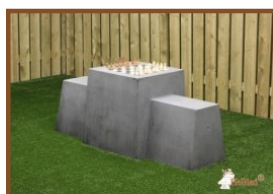

Gewicht ± 750 kg

Specificaties Multi-Spellentafel antraciet-beton

Productcode	PS.DLAB.GT.132	Dikte tafelblad	7,2 cm
Kleur	Antraciet-Beton	Zithoogte	49,7 cm
Afmetingen (L x B x H)	210 x 187 x 75 cm	Gewicht	750 kg
Afmeting tafelblad (L x B)	210 x 90 cm	Materiaal zitting	Bamboe
Hoogte tafelblad	74,7 cm	Pootafstand	111 cm (hart op hart)

Gerelateerde producten

BB.CH.AB