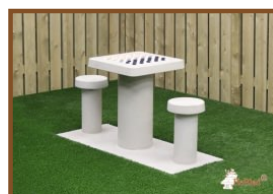

Gewicht ± 750 kg

Specificaties Multi-Spellentafel antraciet-beton

Productcode	PS.DLAB.GT.132	Dikte tafelblad	7,2 cm
Kleur	Antraciet-Beton	Zithoogte	49,7 cm
Afmetingen (L x B x H)	210 x 187 x 75 cm	Gewicht	750 kg
Afmeting tafelblad (L x B)	210 x 90 cm	Materiaal zitting	Bamboe
Hoogte tafelblad	74,7 cm	Pootafstand	111 cm (hart op hart)

Gerelateerde producten

GT.CK.2