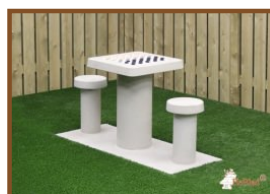

Specificaties Multi-Spellentafel (1-3-2)

Productcode	PS.DL.GT.132	Dikte tafelblad	7,2 cm
Kleur	Naturel Beton	Zithoogte	49,7 cm
Afmetingen (L x B x H)	210 x 187 x 75 cm	Gewicht	750 kg
Afmeting tafelblad (L x B)	210 x 90 cm	Materiaal zitting	Bamboe
Hoogte tafelblad	74,7 cm	Pootafstand	111 cm (hart op hart)

Gerelateerde producten

GT.CK.2