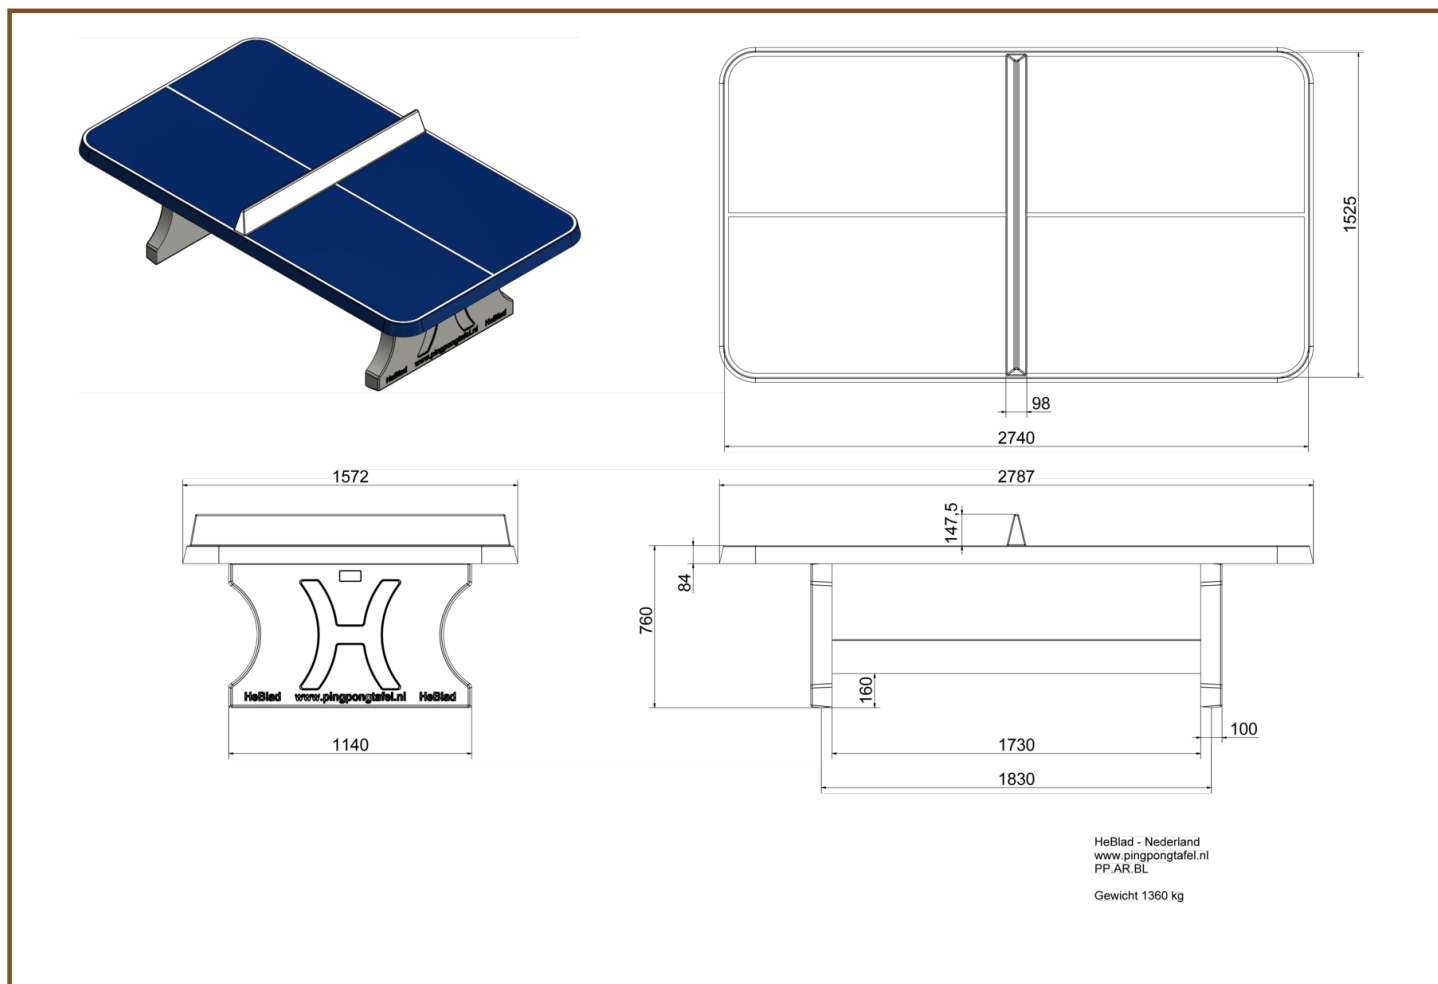

Pingongtafel Afgerond Blauw

Productcode: PP.AR.BL

Omdat veiligheid bij ons voorop staat zijn we een aantal jaren geleden begonnen met het produceren van deze pingongtafel met afgeronde hoeken. Ook de jongere kinderen kunnen dan toch leuk meespelen met een spelletje rondom de tafel zonder zich zo snel te bezeren aan de hoeken. De tafel oogt ook bijzonder fraai door de mooie vormgeving en de felle blauwe kleur van het tafelblad. Al vele scholen in Nederland en de ons omringende landen hebben tot volle tevredenheid een betonnen tafeltennistafel van HeBlad op het schoolplein staan. Net als alle andere tafels van HeBlad is ook deze tafel uit één stuk beton gegoten. Onze tafels worden speciaal gemaakt om het hele jaar buiten te kunnen staan, ze zijn bestand tegen alle mogelijke weersinvloeden. Ook verkrijgbaar in groen of naturel kleur.

** Bij aanschaf van een HeBlad pingongtafel wordt gratis een setje batjes meegeleverd

€ 1.350,00 excl. BTW

(€ 1.633,50 incl. BTW)

2e product en volgende voor
€ 1.250,00 per stuk, bespaar 7% !

31 May 2020 - Prijswijzigingen voorbehouden

Specificaties Pingongtafel Afgerond Blauw

Productcode	PP.AR.BL	Hoogte speelblad	76 cm
Kleur	Blauw Gelakt	Nethoogte	14.75 cm
Afmeting speelblad	274 x 152 cm	Gewicht	1360 kg
Afmeting onderkant speelblad	279 x 157 cm	Pootafstand	183 cm (hart op hart)
Dikte speelblad	8.4 cm		