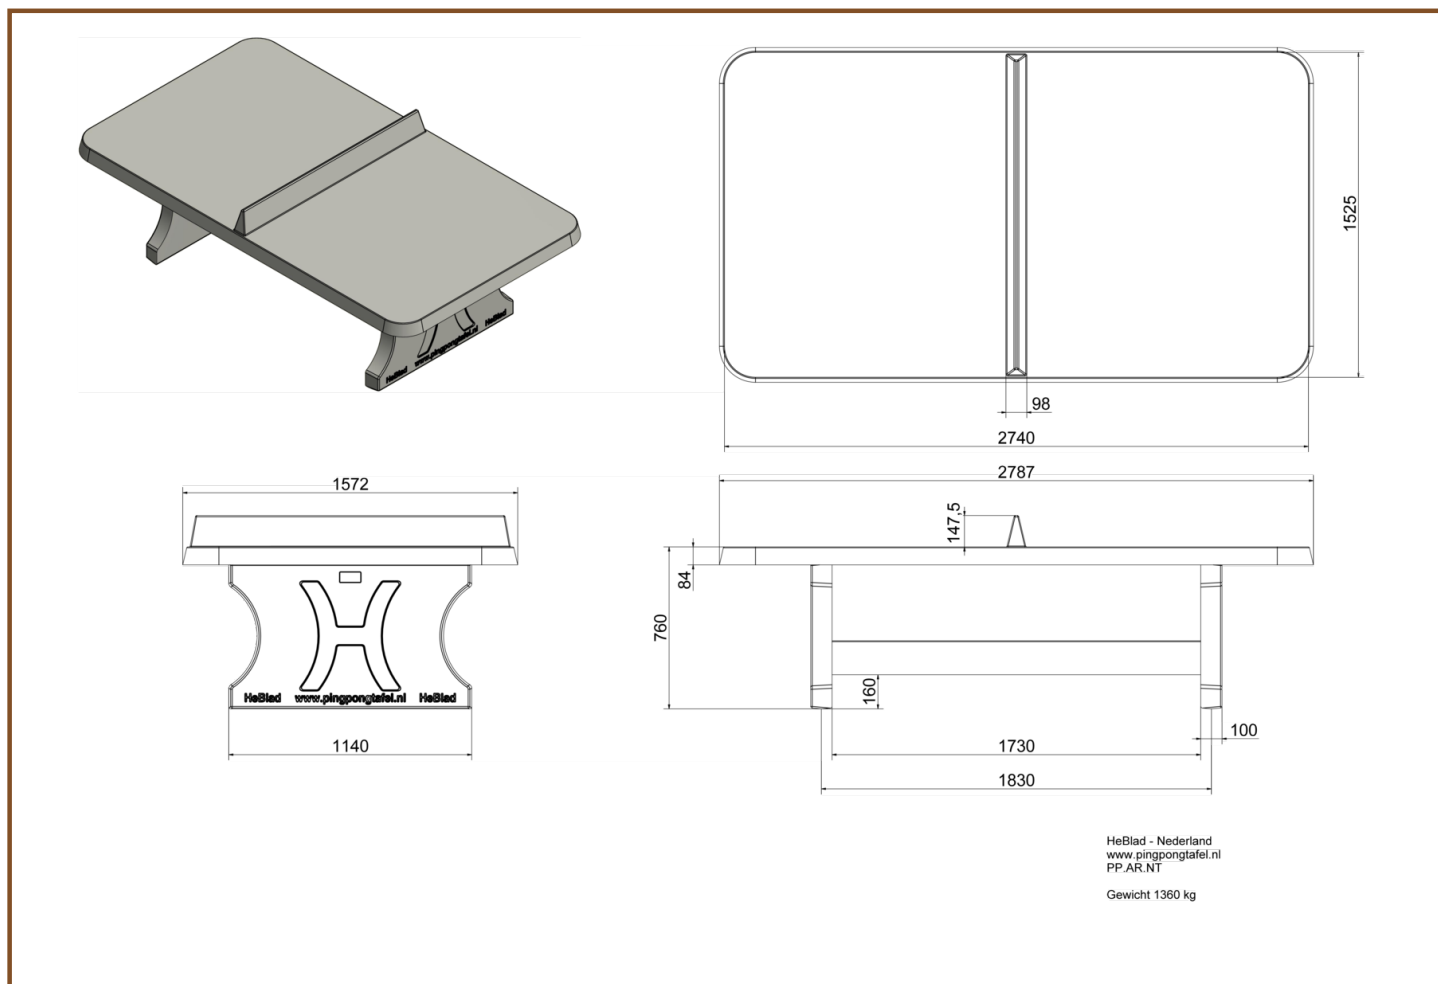

## Specificaties Pingpongtafel Afgerond Naturel Beton

Productcode	PP.AR.NT	Hoogte speelblad	76 cm
Kleur	Naturel Beton	Nethoogte	14.75 cm
Afmeting speelblad	274 x 152 cm	Gewicht	1360 kg
Afmeting onderkant speelblad	279 x 157 cm	Pootafstand	183 cm (hart op hart)
Dikte speelblad	8.4 cm		