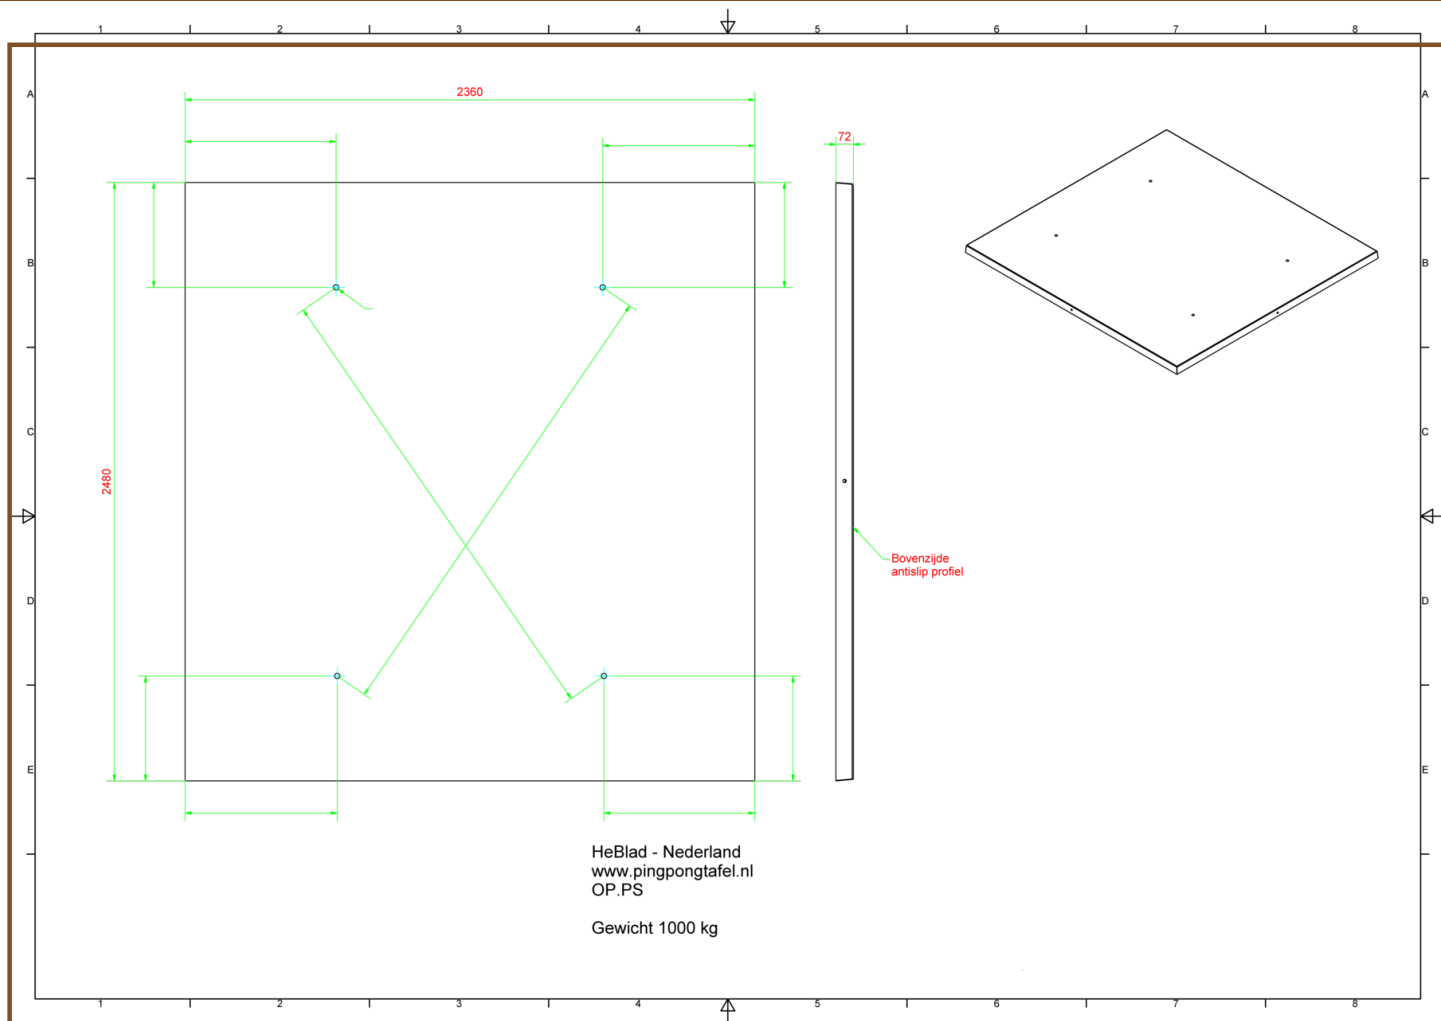

Specificaties Onderplaat Picknickset

Productcode

OP.PS

Afwerking oppervlakte

Anti-slip ruitprofiel

Kleur

Naturel Beton

Hijsvoorziening

Betonschroefhuls M16 aan 4

Afmetingen (L x B x H)

248 x 236 x 7,2 cm

Bevestigingsvoorbereiding

Gaten tbv bouten M16

Gewicht

1000 kg

Gerelateerde producten