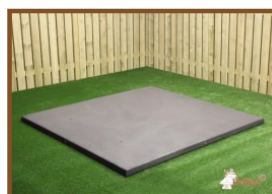

Specificaties Picknickset DeLuxe Antraciet

Productcode	PS.DL.A	Dikte tafelblad	7.2 cm
Kleur	Antraciet gelakt, RAL 7016	Zithoogte	49.7 cm
Afmetingen (L x B x H)	180 x 187 x 75 cm	Gewicht	750 kg
Afmeting tafelblad (L x B)	180 x 90 cm	Materiaal zitting	Bamboe
Hoogte tafelblad	74.7 cm	Pootafstand	111 cm (hart op hart)

Gerelateerde producten

OP.PS.AB