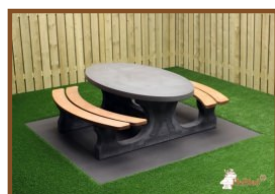

PS.DLAB.OV