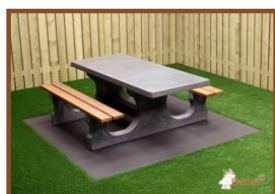

Gerelateerde producten

PS.DLAB.RT