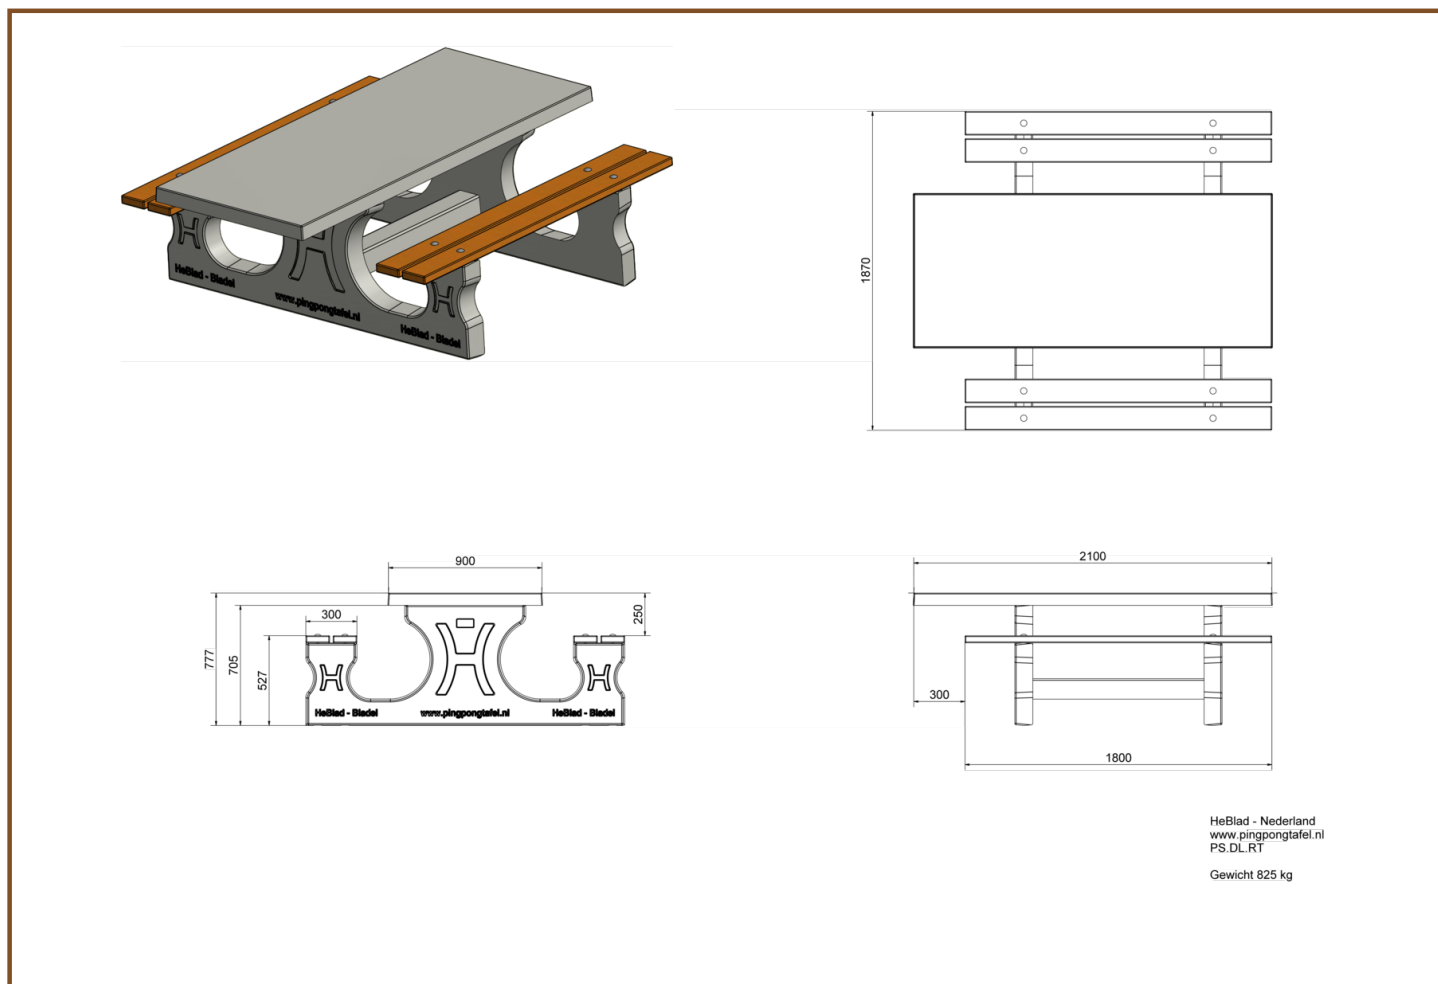

Picknickset DeLuxe Rolstoeltoegankelijk

Productcode: PS.DL.RT

Deze picknicktafel hebben we speciaal ontworpen voor rolstoelgebruikers, het tafelblad is langer en hoger dan het tafelblad van onze klassieke picknicktafel. Zo kan een rolstoelgebruiker samen met anderen aan de tafel zitten. Gewoon aan de tafel in plaats van er langs. Er is een vrije ruimte van 60 cm diep en 71 cm hoog, dit maakt dat de picknicktafel voor nagenoeg iedere rolstoel geschikt is. Zoals voor al onze andere picknicksets geldt is ook dit product robuust is maar sierlijk oogt. Geschikt op locaties waar geen of weinig toezicht is. Deze picknicktafel is overigens ook verkrijgbaar in een antracietkleurige uitvoering.

* De onderplaat is optioneel

€ 1.200,00 excl. BTW

(€ 1.452,00 incl. BTW)

2e product en volgende voor
€ 1.100,00 per stuk, bespaar 8% !

16 januari 2021 - Prijswijzigingen voorbehouden

Specificaties Picknickset DeLuxe Rolstoeltoegankelijk

Productcode	PS.DL.RT	Dikte tafelblad	7.2 cm
Kleur	Naturel Beton	Zithoogte	52.7 cm
Afmetingen (L x B x H)	210 x 187 x 78 cm	Gewicht	825 kg
Afmeting tafelblad (L x B)	210 x 90 cm	Materiaal zitting	Bamboe
Hoogte tafelblad	77.7 cm	Pootafstand	111 cm (hart op hart)