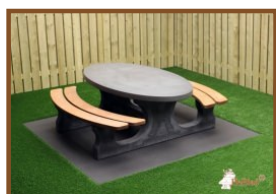

Gerelateerde producten

PS.DLAB.OV