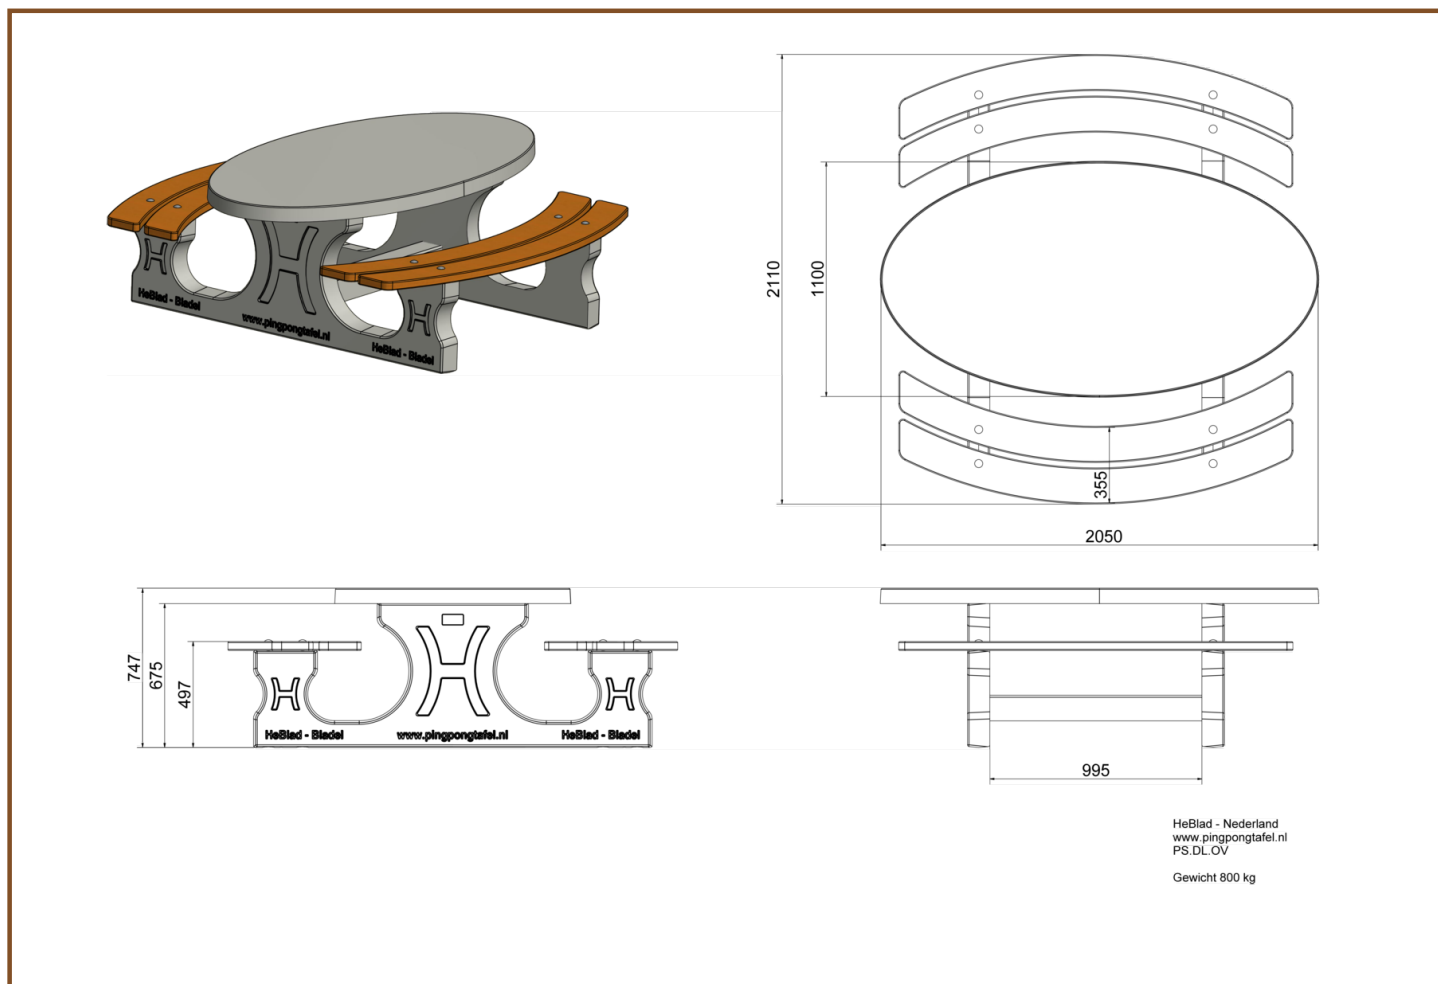

Picknickset DeLuxe Ovaal

Productcode: PS.DL.OV

Een toppertje uit ons assortiment, een picknickset in een mooie ovale vorm. Deze picknickset is voorzien van bamboe planken van zeer hoge kwaliteit. Deze planken zijn 'blind' bevestigd, dus niet zomaar te demonteren. Door haar fraaie vormgeving is deze picknickset een lust voor het oog. De eerste picknicktafels in deze ovale vorm zijn overigens geleverd in Curacao. Naderhand zijn er in Nederland en in de ons omringende landen ook vele van deze picknicktafels geleverd.

* De onderplaat is optioneel

€ 1.250,00 excl. BTW

(€ 1.512,50 incl. BTW)

2e product en volgende voor
€ 1.150,00 per stuk, bespaar 7% !

16 januari 2021 - Prijswijzigingen voorbehouden

Specificaties Picknickset DeLuxe Ovaal

Productcode	PS.DL.OV	Dikte tafelblad	7.2 cm
Kleur	Naturel Beton	Zithoogte	49.7 cm
Afmetingen (L x B x H)	211 x 205 x 75 cm	Gewicht	800 kg
Afmeting tafelblad (L x B)	205 x 110 cm	Materiaal zitting	Bamboe
Hoogte tafelblad	74.7 cm	Pootafstand	110 cm (hart op hart)