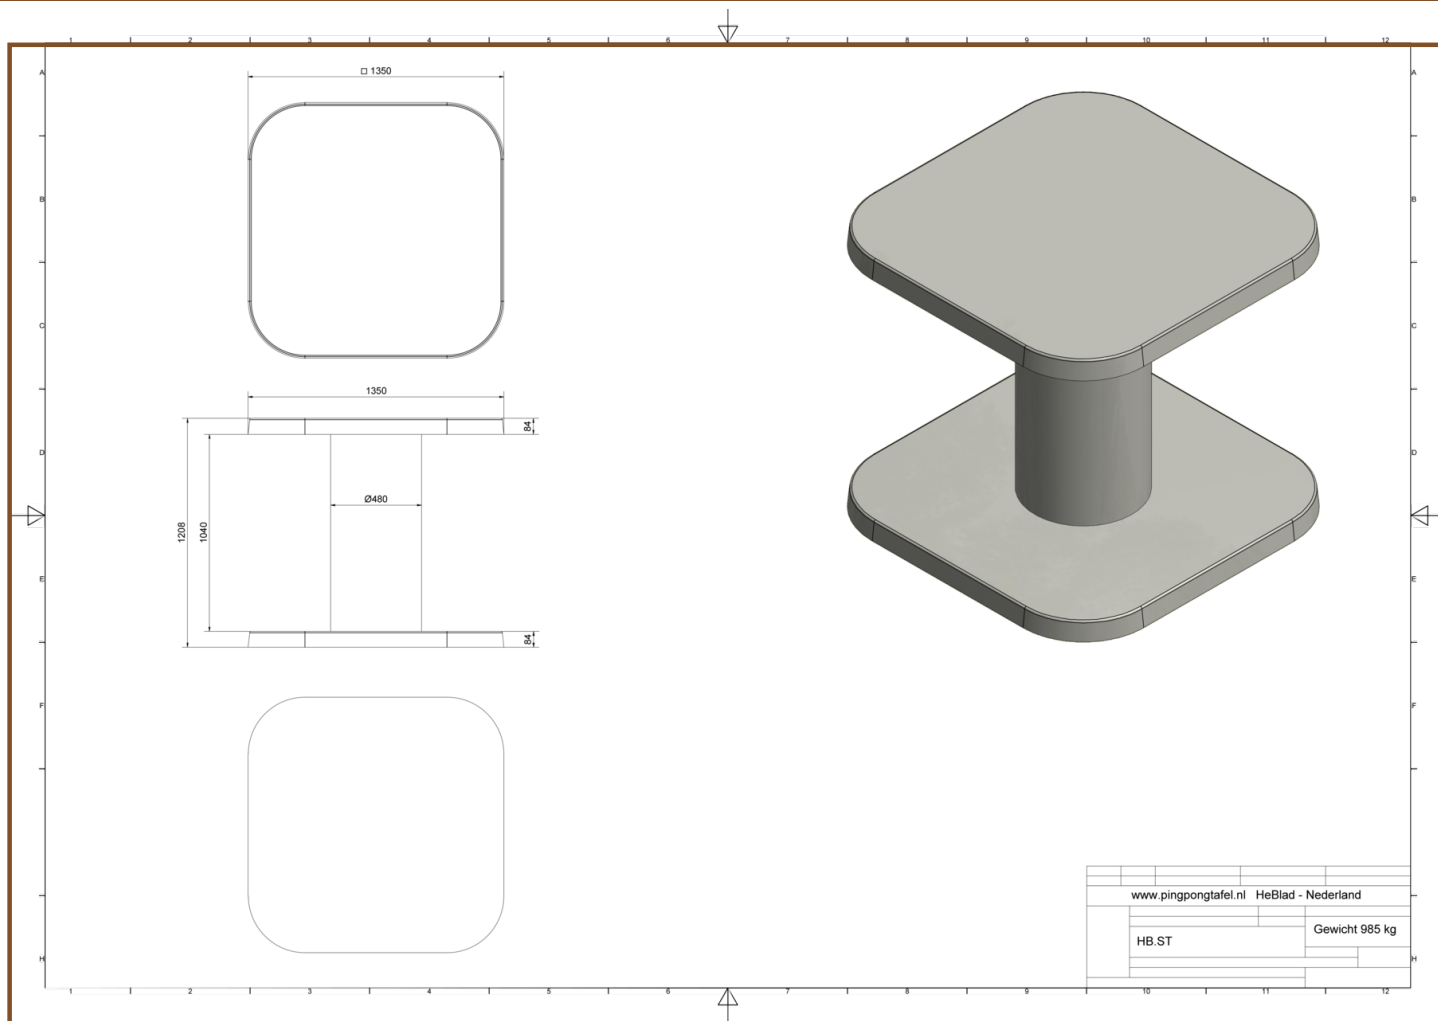

HeBlad Statafel Naturel Beton

Productcode: HB.ST

Deze betonnen statafel is ideaal op een terras bij een horecagelegenheid, maar ook op een schoolplein voor middelbare scholieren of bij een sportkantine zal deze statafel niet misstaan. Door het gewicht en de onderplaat is de statafel normaal gesproken niet omver te duwen. De onderplaat is namelijk net zo groot als het tafelblad. De directe omgeving van de statafel is eenvoudig schoon te houden. De onderplaat is fijn om, net als aan een bar, met je voet op te staan. U dient er wel rekening mee te houden dat deze hangtafel niet met een palletwagen verreden kan worden. De statafel kan alleen rechtstreeks vanaf de vrachtwagen op z'n eindlocatie gezet worden. De kraan kan een afstand van 5 meter overbruggen.

€ 825,00 excl. BTW

(€ 998,25 incl. BTW)

2e product en volgende voor
€ 725,00 per stuk, bespaar 12% !

16 januari 2021 - Prijswijzigingen voorbehouden

Specificaties HeBlad Statafel Naturel Beton

Productcode	HB.ST	Hoogte tafelblad	113 cm
Kleur	Naturel Beton	Dikte tafelblad	8.4 cm
Afmetingen (L x B x H)	135 x 135 x 113 cm	Gewicht	985 kg
Afmeting tafelblad (L x B)	135 x 135 cm		